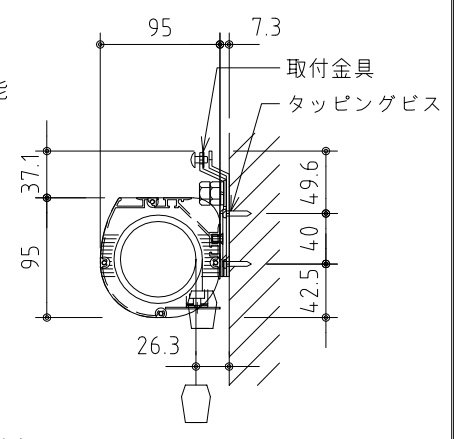

外観図 S=1/30

*上部マスク寸法は内部リミットスイッチにて調整可能(0~400)

1鍵フルカラー埋め込みスイッチ

ボックス取付時 S=1/6

壁面取付時 S=1/6

*製品の仕様及びデザインは改善等のために予告なく変更する場合があります。

生地	クリアホワイト (防災品)	付属品	1鍵フルカラーモダンプレート (Milkyホワイト) 取付金具、タッピングビス
モーター	ロー内蔵型 消費電流 1.0A 消費電力 100VA	別売品	ワイヤレスリモコン
ケース	材質: アルミ製 塗装色: オフホワイト	別途工事	電気配線配管工事 (1次、2次側共)、スイッチボックス スクリーンボックス
電源	AC100V 50/60Hz		
制御	DC5V		
質量	14.0kg		

KIC 株式会社 ケイアイシー
KIC CORPORATION

尺度 A4 1/30 1/6
単位 mm

品名 115インチ電動巻上スクリーン(ケース入り 16:10サイズ)
Rev. 2023/06/23 型番 ES-WX115W No.