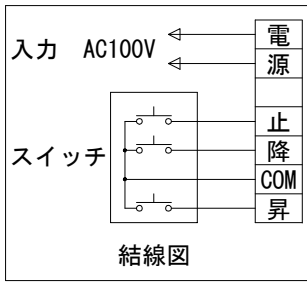

外観図 S=1/30

*上部マスク寸法は内部リミットスイッチにて調整可能(0~400)

1鍵フルカラー埋め込みスイッチ

ボックス取付時 S=1/6

壁面取付時 S=1/6

*製品の仕様及びデザインは改善等のために予告なく変更する場合があります。

生地	クリアホワイト (防災品)	付属品	1鍵フルカラーモダンプレート (Milkyホワイト) 取付金具、タッピングビス
モーター	ロー内蔵型 消費電流 1.0A 消費電力 100VA	別売品	ワイヤレスリモコン
ケース	材質: アルミ製 塗装色: オフホワイト	別途工事	電気配線配管工事 (1次、2次側共)、スイッチボックス スクリーンボックス
電源	AC100V 50/60Hz		
制御	DC5V		
質量	14.0kg		

KIC 株式会社 ケイアイシー
KIC CORPORATION

尺度 A4 1/30 1/6
単位 mm

品名 115インチ電動巻上スクリーン(ケース入り 16:10サイズ)
Rev. 2023/06/23 型番 ES-WX115W No.