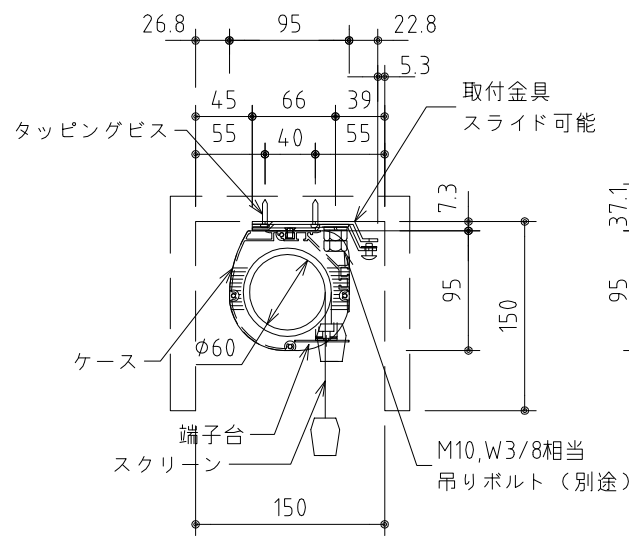

外観図 S=1/30

*上部マスク寸法は内部リミットスイッチにて調整可能(0~400)

1鍵フルカラー埋め込みスイッチ

ボックス取付時 S=1/6

壁面取付時 S=1/6

*製品の仕様及びデザインは改善等のために予告なく変更する場合があります。

生地	クリアホワイト (防災品)	付属品	1鍵フルカラーモダンプレート (Milkyホワイト) 取付金具、タッピングビス
モーター	ロー内蔵型 消費電流 1.0A 消費電力 100VA	別売品	ワイヤレスリモコン
ケース	材質: アルミ製 塗装色: オフホワイト	別途工事	電気配線配管工事 (1次、2次側共)、スイッチボックス スクリーンボックス
電源	AC100V 50/60Hz		
制御	DC5V		
質量	14.0kg		

KIC 株式会社 ケイアイシー
KIC CORPORATION

尺度 A4 1/30 1/6
単位 mm

品名 115インチ電動巻上スクリーン(ケース入り 16:10サイズ)
Rev. 2023/06/23 型番 ES-WX115W No.