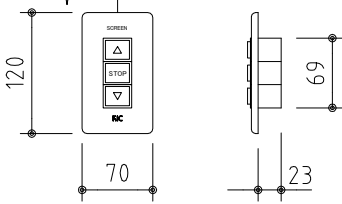

外観図 S=1/30

*上部マスク寸法は内部リミットスイッチにて調整可能(0~400)

1鍵フルカラー埋め込みスイッチ

ボックス取付時 S=1/6

壁面取付時 S=1/6

*製品の仕様及びデザインは改善等のために予告なく変更する場合があります。

生地	クリアホワイト (防災品)	付属品	1鍵フルカラーモダンプレート (Milkyホワイト) 取付金具、タッピングビス
モーター	ロー内蔵型 消費電流 1.0A 消費電力 100VA	別売品	ワイヤレスリモコン
ケース	材質: アルミ製 塗装色: オフホワイト	別途工事	電気配線配管工事 (1次、2次側共)、スイッチボックス スクリーンボックス
電源	AC100V 50/60Hz		
制御	DC5V		
質量	14.0kg		

KIC 株式会社 ケイアイシー
KIC CORPORATION

尺度 A4 1/30 1/6
単位 mm

品名 115インチ電動巻上スクリーン(ケース入り 16:10サイズ)
Rev. 2023/06/23 型番 ES-WX115W No.