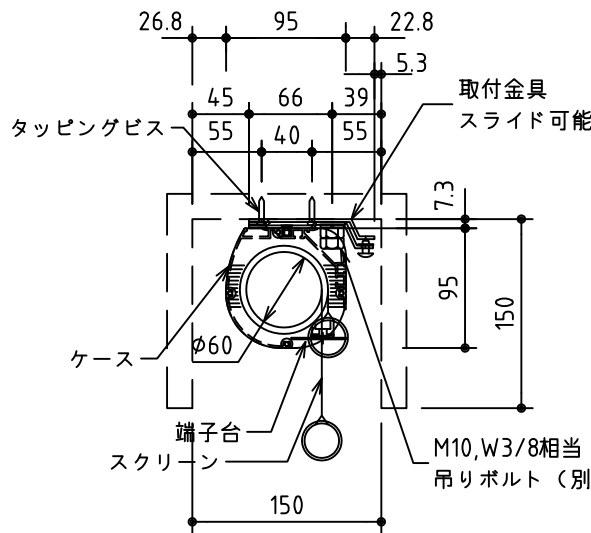

鍵フルカラー埋め込みスイッチ

外観図 S=1/30

\*上部マスク寸法は内部リミットスイッチにて調整可能(0~400)

ボックス取付時 S=1/6

壁面取付時 S=1/6

\*製品の仕様及びデザインは改善等のために予告なく変更する場合があります。

生地	ホワイト W, フライト BR (防災品)	付属品	鍵フルカラーモダンプレート (ミルクホワイト) 取付金具、タッピングビス
モーター	ロー内蔵型 消費電流 1.05A 消費電力 105VA	別売品	ワイヤレスリモコン *電波式ワイヤレスリモコン(KWS)では 上下停止位置の設定はできません
ケース	材質: アルミ製 塗装色: オフホワイト	別途工事	電気配線配管工事 (1次、2次側共)、スイッチボックス スクリーンボックス
電源	AC100V 50/60Hz		
制御	DC5V		
質量	14.0kg		

株式会社 ケイアイシー

尺度	A4 1/30 1/6	品名	115インチ電動巻上スクリーン(ケース入り 16:10サイズ)		
単位	mm	Rev.	2014/09/12	型番	ES-WX115
				No.	