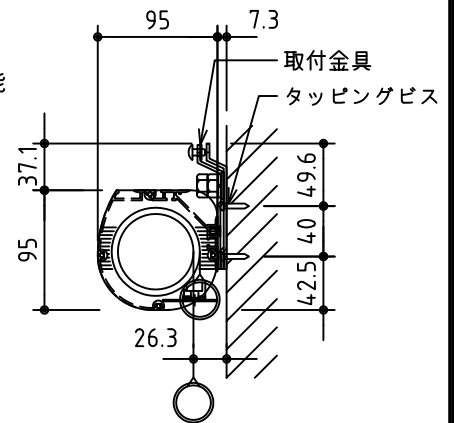

鍵フルカラー埋め込みスイッチ

外観図 S=1/30

\*上部マスク寸法は内部リミットスイッチにて調整可能(0~400)

ボックス取付時 S=1/6

壁面取付時 S=1/6

\*製品の仕様及びデザインは改善等のために予告なく変更する場合があります。

生地	ホワイト W, フライト BR (防災品)	付属品	鍵フルカラーモダンプレート (ミルクホワイト) 取付金具、タッピングビス
モーター	ロー内蔵型 消費電流 1.05A 消費電力 105VA	別売品	ワイヤレスリモコン *電波式ワイヤレスリモコン(KWS)では 上下停止位置の設定はできません
ケース	材質: アルミ製 塗装色: オフホワイト	別途工事	電気配線配管工事 (1次、2次側共)、スイッチボックス スクリーンボックス
電源	AC100V 50/60Hz		
制御	DC5V		
質量	14.0kg		

株式会社 ケイアイシー

尺度	A4 1/30 1/6	品名	115インチ電動巻上スクリーン(ケース入り 16:10サイズ)		
単位	mm	Rev.	2014/09/12	型番	ES-WX115
				No.	