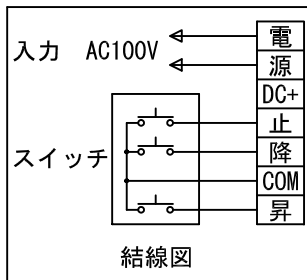

鍵フルカラー埋め込みスイッチ

外観図 S=1/30

\*上部マスク寸法は内部リミットスイッチにて調整可能(0~400)

ボックス取付時 S=1/6

壁面取付時 S=1/6

\*製品の仕様及びデザインは改善等のために予告なく変更する場合があります。

生地	ホワイト W, フライト BR (防災品)	付属品	鍵フルカラーモダンプレート (ミルクホワイト) 取付金具、タッピングビス
モーター	ロー内蔵型 消費電流 1.05A 消費電力 105VA	別売品	ワイヤレスリモコン *電波式ワイヤレスリモコン(KWS)では 上下停止位置の設定はできません
ケース	材質: アルミ製 塗装色: オフホワイト	別途工事	電気配線配管工事 (1次、2次側共)、スイッチボックス スクリーンボックス
電源	AC100V 50/60Hz		
制御	DC5V		
質量	14.0kg		

株式会社 ケイアイシー

尺度	A4 1/30 1/6	品名	115インチ電動巻上スクリーン(ケース入り 16:10サイズ)		
単位	mm	Rev.	2014/09/12	型番	ES-WX115
				No.	