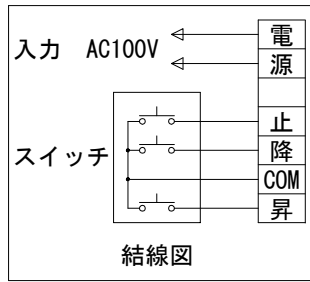

外観図 S=1/30

*上部マスク寸法は内部リミットスイッチにて調整可能(0~400)

1鍵フルカラー埋め込みスイッチ

ボックス取付時 S=1/6

壁面取付時 S=1/6

*製品の仕様及びデザインは改善等のために予告なく変更する場合があります。

生地	クリアホワイト (防災品)	付属品	1鍵フルカラーモダンプレート (Milkyホワイト) 取付金具、タッピングビス
モーター	ロー内蔵型 消費電流 1.0A 消費電力 100VA	別売品	ワイヤレスリモコン
ケース	材質: アルミ製 塗装色: オフホワイト	別途工事	電気配線配管工事 (1次、2次側共)、スイッチボックス スクリーンボックス
電源	AC100V 50/60Hz		
制御	DC5V		
質量	13.5kg		

KIC 株式会社 ケイアイシー
KIC CORPORATION

尺度	A4 1/30 1/6	品名	110インチ電動巻上スクリーン (ケース入り 16:10サイズ)		
単位	mm	Rev.	2023/06/23	型番	ES-WX110W
					No.