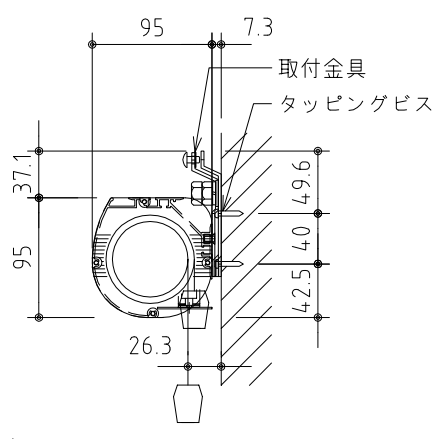

外観図 S=1/30

*上部マスク寸法は内部リミットスイッチにて調整可能(0~400)

1鍵フルカラー埋め込みスイッチ

ボックス取付時 S=1/6

壁面取付時 S=1/6

*製品の仕様及びデザインは改善等のために予告なく変更する場合があります。

生地	クリアホワイト (防災品)	付属品	1鍵フルカラーモダンプレート (Milkyホワイト) 取付金具、タッピングビス
モーター	ロー内蔵型 消費電流 1.0A 消費電力 100VA	別売品	ワイヤレスリモコン
ケース	材質: アルミ製 塗装色: オフホワイト	別途工事	電気配線配管工事 (1次、2次側共)、スイッチボックス スクリーンボックス
電源	AC100V 50/60Hz		
制御	DC5V		
質量	13.5kg		

KIC 株式会社 ケイアイシー
KIC CORPORATION

尺度	A4 1/30 1/6	品名	110インチ電動巻上スクリーン (ケース入り 16:10サイズ)		
単位	mm	Rev.	2023/06/23	型番	ES-WX110W
					No.