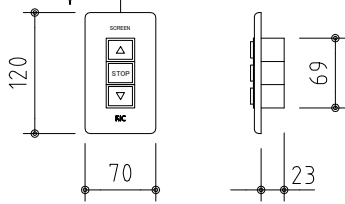

外観図 S=1/30

*上部マスク寸法は内部リミットスイッチにて調整可能(0~400)

1鍵フルカラー埋め込みスイッチ

ボックス取付時 S=1/6

壁面取付時 S=1/6

*製品の仕様及びデザインは改善等のために予告なく変更する場合があります。

生地	クリアホワイト (防災品)	付属品	1鍵フルカラーモダンプレート (Milkyホワイト) 取付金具、タッピングビス
モーター	ロー内蔵型 消費電流 1.0A 消費電力 100VA	別売品	ワイヤレスリモコン
ケース	材質: アルミ製 塗装色: オフホワイト	別途工事	電気配線配管工事 (1次、2次側共)、スイッチボックス スクリーンボックス
電源	AC100V 50/60Hz		
制御	DC5V		
質量	13.5kg		

KIC 株式会社 ケイアイシー
KIC CORPORATION

尺度	A4 1/30 1/6	品名	110インチ電動巻上スクリーン (ケース入り 16:10サイズ)		
単位	mm	Rev.	2023/06/23	型番	ES-WX110W
					No.