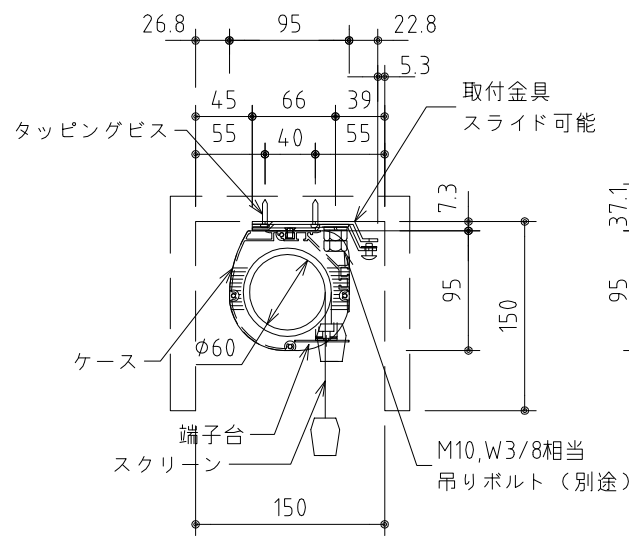

外観図 S=1/30

*上部マスク寸法は内部リミットスイッチにて調整可能(0~400)

1鍵フルカラー埋め込みスイッチ

ボックス取付時 S=1/6

壁面取付時 S=1/6

*製品の仕様及びデザインは改善等のために予告なく変更する場合があります。

生地	クリアホワイト (防災品)	付属品	1鍵フルカラーモダンプレート (Milkyホワイト) 取付金具、タッピングビス
モーター	ロー内蔵型 消費電流 1.0A 消費電力 100VA	別売品	ワイヤレスリモコン
ケース	材質: アルミ製 塗装色: オフホワイト	別途工事	電気配線配管工事 (1次、2次側共)、スイッチボックス スクリーンボックス
電源	AC100V 50/60Hz		
制御	DC5V		
質量	13.5kg		

KIC 株式会社 ケイアイシー
KIC CORPORATION

尺度	A4 1/30 1/6	品名	110インチ電動巻上スクリーン (ケース入り 16:10サイズ)		
単位	mm	Rev.	2023/06/23	型番	ES-WX110W
					No.