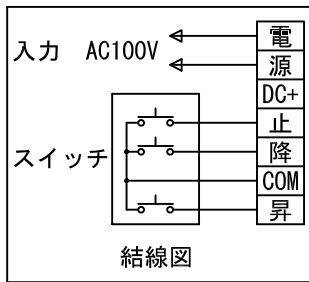

外観図 S=1/30

\*上部マスク寸法は内部リミットスイッチにて調整可能(0~400)

鍵フルカラー埋め込みスイッチ

ボックス取付時 S=1/6

壁面取付時 S=1/6

\*製品の仕様及びデザインは改善等のために予告なく変更する場合があります。

生地	ホワイト W, ブライト BR (防災品)	付属品	鍵フルカラーモダンプレート (ミルクホワイト) 取付金具、タッピングビス
モーター	ロー内蔵型 消費電流 1.05A 消費電力 105VA	別売品	ワイヤレスリモコン *電波式ワイヤレスリモコン(KWS)では 上下停止位置の設定はできません
ケース	材質: アルミ製 塗装色: オフホワイト	別途工事	電気配線配管工事 (1次、2次側共)、スイッチボックス スクリーンボックス
電源	AC100V 50/60Hz		
制御	DC5V		
質量	13.5kg		

株式会社 ケイアイシー

尺度	A4 1/30 1/6	品名	110インチ電動巻上スクリーン(ケース入り 16:10サイズ)		
単位	mm	Rev.	2014/09/12	型番	ES-WX110
					No.