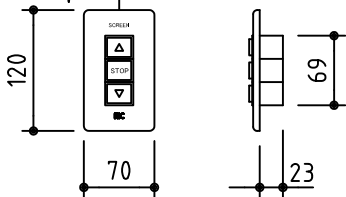

外観図 S=1/30

\*上部マスク寸法は内部リミットスイッチにて調整可能(0~400)

鍵フルカラー埋め込みスイッチ

ボックス取付時 S=1/6

壁面取付時 S=1/6

\*製品の仕様及びデザインは改善等のために予告なく変更する場合があります。

生地	ホワイト W, ブライト BR (防災品)	付属品	鍵フルカラーモダンプレート (ミルクホワイト) 取付金具、タッピングビス
モーター	ロー内蔵型 消費電流 1.05A 消費電力 105VA	別売品	ワイヤレスリモコン *電波式ワイヤレスリモコン(KWS)では 上下停止位置の設定はできません
ケース	材質: アルミ製 塗装色: オフホワイト	別途工事	電気配線配管工事 (1次、2次側共)、スイッチボックス スクリーンボックス
電源	AC100V 50/60Hz		
制御	DC5V		
質量	13.5kg		

株式会社 ケイアイシー

尺度	A4 1/30 1/6	品名	110インチ電動巻上スクリーン(ケース入り 16:10サイズ)		
単位	mm	Rev.	2014/09/12	型番	ES-WX110
					No.