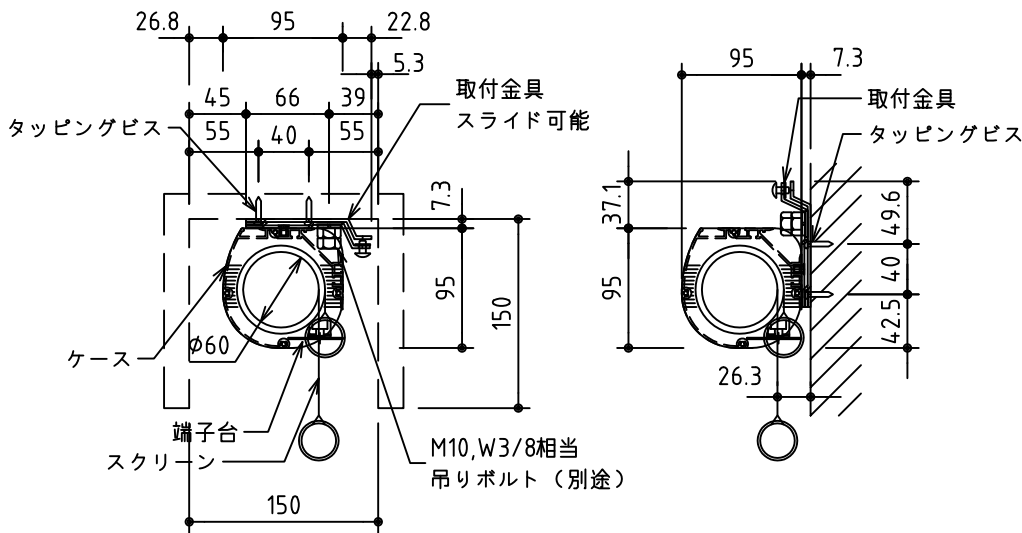

外観図 S=1/30

\*上部マスク寸法は内部リミットスイッチにて調整可能(0~400)

鍵フルカラー埋め込みスイッチ

ボックス取付時 S=1/6

壁面取付時 S=1/6

\*製品の仕様及びデザインは改善等のために予告なく変更する場合があります。

生地	ホワイト W, ブライト BR (防災品)	付属品	鍵フルカラーモダンプレート (ミルクホワイト) 取付金具、タッピングビス
モーター	ロー内蔵型 消費電流 1.05A 消費電力 105VA	別売品	ワイヤレスリモコン *電波式ワイヤレスリモコン(KWS)では 上下停止位置の設定はできません
ケース	材質: アルミ製 塗装色: オフホワイト	別途工事	電気配線配管工事 (1次、2次側共)、スイッチボックス スクリーンボックス
電源	AC100V 50/60Hz		
制御	DC5V		
質量	13.5kg		

株式会社 ケイアイシー

尺度	A4 1/30 1/6	品名	110インチ電動巻上スクリーン(ケース入り 16:10サイズ)		
単位	mm	Rev.	2014/09/12	型番	ES-WX110
					No.