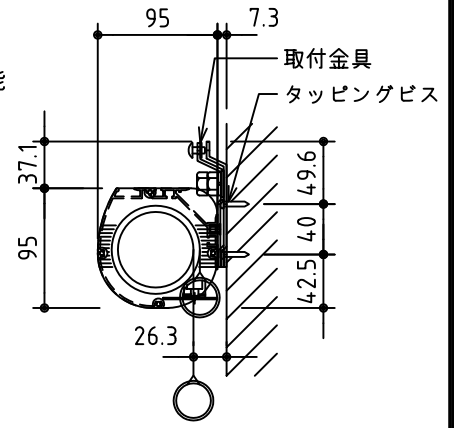

外観図 S=1/30

*上部マスク寸法は内部リミットスイッチにて調整可能(0~400)

鍵フルカラー埋め込みスイッチ

ボックス取付時 S=1/6

壁面取付時 S=1/6

*製品の仕様及びデザインは改善等のために予告なく変更する場合があります。

生地	ホワイト W, ブライト BR (防災品)	付属品	鍵フルカラーモダンプレート (ミルクホワイト) 取付金具、タッピングビス
モーター	ロー内蔵型 消費電流 1.05A 消費電力 105VA	別売品	ワイヤレスリモコン *電波式ワイヤレスリモコン(KWS)では 上下停止位置の設定はできません
ケース	材質: アルミ製 塗装色: オフホワイト	別途工事	電気配線配管工事 (1次、2次側共)、スイッチボックス スクリーンボックス
電源	AC100V 50/60Hz		
制御	DC5V		
質量	13.0kg		

株式会社 ケイアイシー

尺度	A4 1/30 1/6	品名	105インチ電動巻上スクリーン(ケース入り 16:10サイズ)		
単位	mm	Rev.	2014/09/12	型番	ES-WX105
				No.	