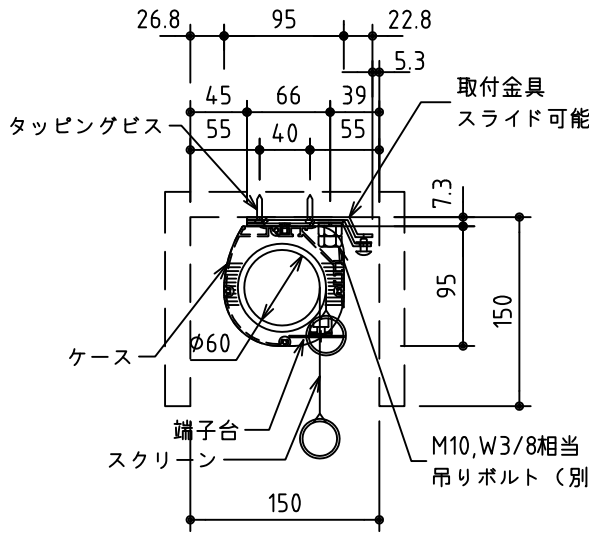

外観図 S=1/30

*上部マスク寸法は内部リミットスイッチにて調整可能(0~400)

鍵フルカラー埋め込みスイッチ

ボックス取付時 S=1/6

壁面取付時 S=1/6

*製品の仕様及びデザインは改善等のために予告なく変更する場合があります。

生地	ホワイト W, ブライト BR (防災品)	付属品	鍵フルカラーモダンプレート (ミルクホワイト) 取付金具、タッピングビス
モーター	ロー内蔵型 消費電流 1.05A 消費電力 105VA	別売品	ワイヤレスリモコン *電波式ワイヤレスリモコン(KWS)では 上下停止位置の設定はできません
ケース	材質: アルミ製 塗装色: オフホワイト	別途工事	電気配線配管工事 (1次、2次側共)、スイッチボックス スクリーンボックス
電源	AC100V 50/60Hz		
制御	DC5V		
質量	13.0kg		

株式会社 ケイアイシー

尺度	A4 1/30 1/6	品名	105インチ電動巻上スクリーン(ケース入り 16:10サイズ)		
単位	mm	Rev.	2014/09/12	型番	ES-WX105
				No.	