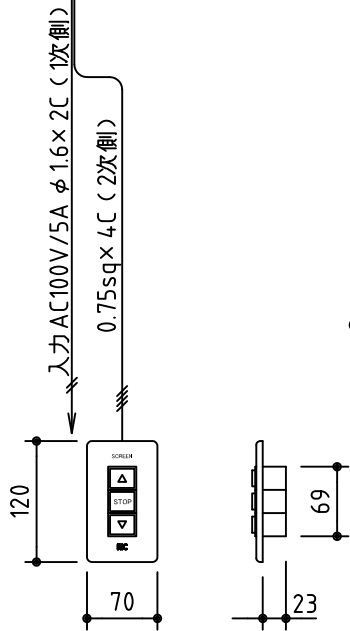

外観図 S=1/30

*上部マスク寸法は内部リミットスイッチにて調整可能(0~400)

鍵フルカラー埋め込みスイッチ

ボックス取付時 S=1/6

壁面取付時 S=1/6

*製品の仕様及びデザインは改善等のために予告なく変更する場合があります。

生地	ホワイト W, ブライト BR (防災品)	付属品	鍵フルカラーモダンプレート (ミルクホワイト) 取付金具、タッピングビス
モーター	ロー内蔵型 消費電流 1.05A 消費電力 105VA	別売品	ワイヤレスリモコン *電波式ワイヤレスリモコン(KWS)では 上下停止位置の設定はできません
ケース	材質: アルミ製 塗装色: オフホワイト	別途工事	電気配線配管工事 (1次、2次側共)、スイッチボックス スクリーンボックス
電源	AC100V 50/60Hz		
制御	DC5V		
質量	13.0kg		

株式会社 ケイアイシー

尺度	A4 1/30 1/6	品名	105インチ電動巻上スクリーン(ケース入り 16:10サイズ)		
単位	mm	Rev.	2014/09/12	型番	ES-WX105
				No.	