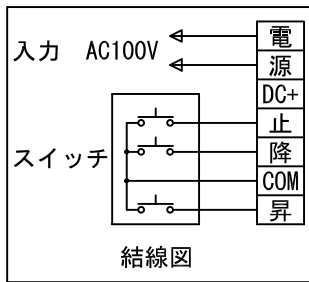

外観図 S=1/30

*上部マスク寸法は内部リミットスイッチにて調整可能(0~400)

鍵フルカラー埋め込みスイッチ

ボックス取付時 S=1/6

壁面取付時 S=1/6

*製品の仕様及びデザインは改善等のために予告なく変更する場合があります。

生地	ホワイト W, ブライト BR (防災品)	付属品	鍵フルカラーモダンプレート (ミルクホワイト) 取付金具、タッピングビス
モーター	ロー内蔵型 消費電流 1.05A 消費電力 105VA	別売品	ワイヤレスリモコン *電波式ワイヤレスリモコン(KWS)では 上下停止位置の設定はできません
ケース	材質: アルミ製 塗装色: オフホワイト	別途工事	電気配線配管工事 (1次、2次側共)、スイッチボックス スクリーンボックス
電源	AC100V 50/60Hz		
制御	DC5V		
質量	13.0kg		

株式会社 ケイアイシー

尺度	A4 1/30 1/6	品名	105インチ電動巻上スクリーン(ケース入り 16:10サイズ)		
単位	mm	Rev.	2014/09/12	型番	ES-WX105
				No.	