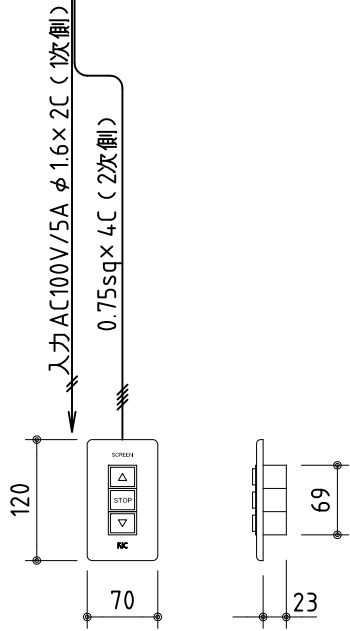

外觀図 S=1/30

* 上部マスク寸法は内部リミットスイッチにて調整可能(0~400)

1連フルカラー埋め込みスイッチ

ボックス取付時 S=1/6

壁面取付時 S=1/6

* 製品の仕様及びデザインは改善等のために予告なく変更する場合があります。

生地	ホワイト W, ブライト BR (防災品)	付属品	1連フルカラーモダンプレート (ミルキークロフト)
モーター	ローラ内蔵型 消費電流 1.05A 消費電力 105VA	取付金具、タッピングビス	
ケース	材質: アルミ製 塗装色: オフホワイト	別売品	ワイヤレスリモコン
電源	AC100V 50/60Hz	別途工事	電気配線配管工事 (1次、2次側共)、スイッチボックス スクリーンボックス
制御	DC12V		
質量	14.0kg		

株式会社 ケイアイシー

尺度	A4 1/30 1/6	品名	95インチ電動巻上スクリーン(ケース入り HD16:9サイズ)		
単位	mm	Rev.	2011/01/20	型番	ES-HD95
					No.