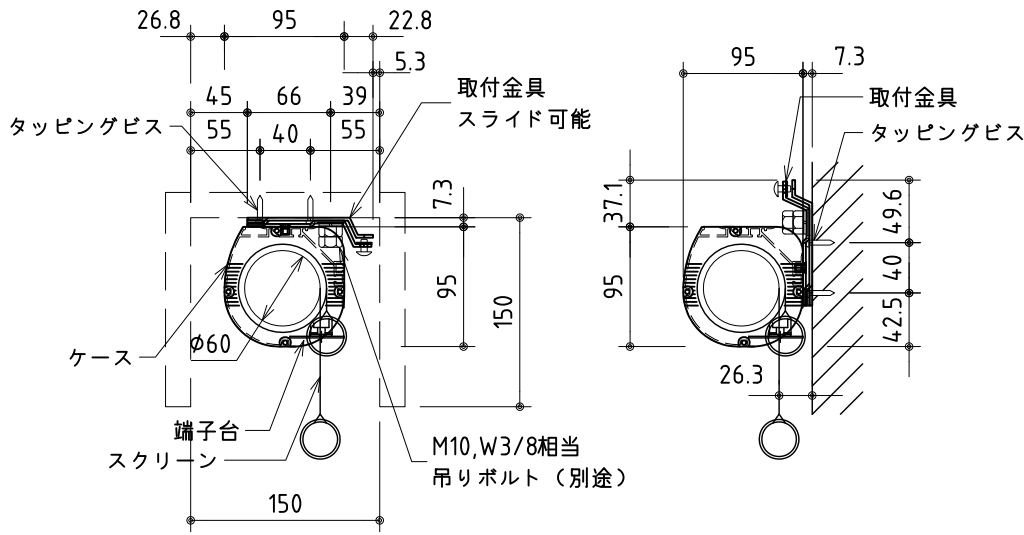

外觀図 S=1/30

* 上部マスク寸法は内部リミットスイッチにて調整可能(0~400)

1連フルカラー埋め込みスイッチ

ボックス取付時 S=1/6

壁面取付時 S=1/6

* 製品の仕様及びデザインは改善等のために予告なく変更する場合があります。

生地	ホワイト W, ブライト BR (防災品)	付属品	1連フルカラーモダンプレート (ミルキークロフト)
モーター	ローラ内蔵型 消費電流 1.05A 消費電力 105VA	取付金具、タッピングビス	
ケース	材質: アルミ製 塗装色: オフホワイト	別売品	ワイヤレスリモコン
電源	AC100V 50/60Hz	別途工事	電気配線配管工事 (1次、2次側共)、スイッチボックス スクリーンボックス
制御	DC12V		
質量	14.0kg		

株式会社 ケイアイシー

尺度	A4 1/30 1/6	品名	95インチ電動巻上スクリーン(ケース入り HD16:9サイズ)		
単位	mm	Rev.	2011/01/20	型番	ES-HD95
					No.