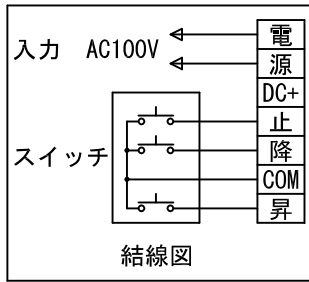

外觀図 S=1/30

* 上部マスク寸法は内部リミットスイッチにて調整可能(0~400)

1連フルカラー埋め込みスイッチ

ボックス取付時 S=1/6

壁面取付時 S=1/6

* 製品の仕様及びデザインは改善等のために予告なく変更する場合があります。

生地	ホワイト W, ブライト BR (防災品)	付属品	1連フルカラーモダンプレート (ミルキークロフト)
モーター	ローラ内蔵型 消費電流 1.05A 消費電力 105VA	取付金具、タッピングビス	
ケース	材質: アルミ製 塗装色: オフホワイト	別売品	ワイヤレスリモコン
電源	AC100V 50/60Hz	別途工事	電気配線配管工事 (1次、2次側共)、スイッチボックス スクリーンボックス
制御	DC12V		
質量	14.0kg		

株式会社 ケイアイシー

尺度	A4 1/30 1/6	品名	95インチ電動巻上スクリーン(ケース入り HD16:9サイズ)		
単位	mm	Rev.	2011/01/20	型番	ES-HD95
					No.