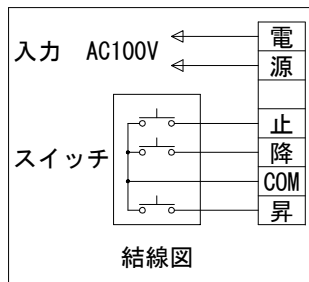

1鍵フルカラー埋め込みスイッチ

*製品の仕様及びデザインは改善等のために予告なく変更する場合があります。

生地	クリアホワイト (防災品)	付属品	1鍵フルカラーモダンプレート (Milkyホワイト) 取付金具、タッピングビス
モーター	ロー内蔵型 消費電流 1.0A 消費電力 100VA	別売品	ワイヤレスリモコン
ケース	材質: アルミ製 塗装色: オフホワイト	別途工事	電気配線配管工事 (1次、2次側共)、スイッチボックス スクリーンボックス
電源	AC100V 50/60Hz		
制御	DC5V		
質量	11.6kg		

KIC 株式会社 ケイアイシー
KIC CORPORATION

尺度 A4 1/30 1/6
単位 mm

品名 90インチ電動巻上スクリーン (ケース入り HD16:9サイズ)

Rev. 2023/06/23

型番 ES-HD90W

No.