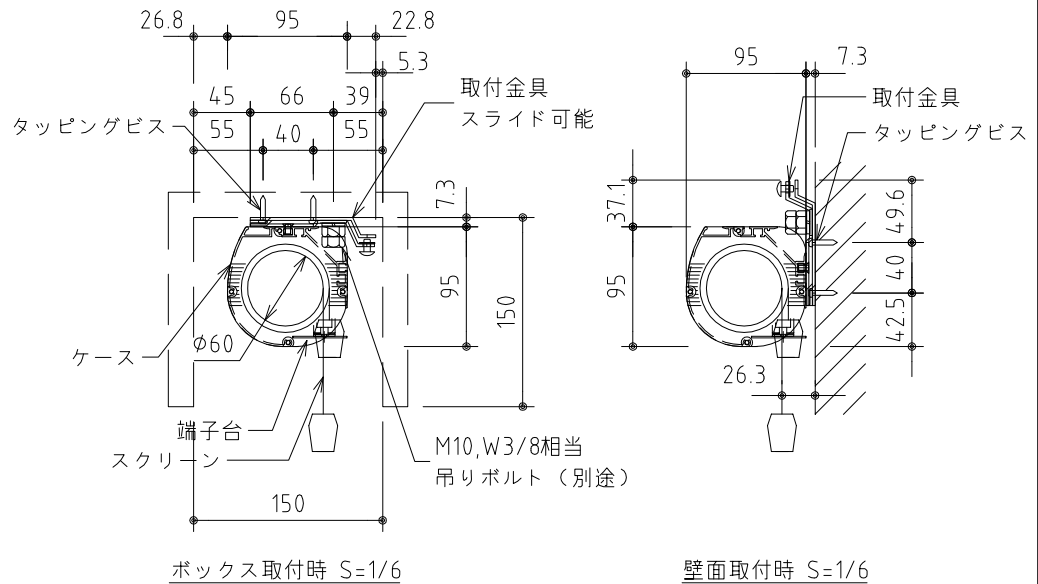

1鍵フルカラー埋め込みスイッチ

*製品の仕様及びデザインは改善等のために予告なく変更する場合があります。

生地	クリアホワイト (防災品)	付属品	1鍵フルカラーモダンプレート (Milkyホワイト) 取付金具、タッピングビス
モーター	ロー内蔵型 消費電流 1.0A 消費電力 100VA	別売品	ワイヤレスリモコン
ケース	材質: アルミ製 塗装色: オフホワイト	別途工事	電気配線配管工事 (1次、2次側共)、スイッチボックス スクリーンボックス
電源	AC100V 50/60Hz		
制御	DC5V		
質量	11.6kg		

KIC 株式会社 ケイアイシー
KIC CORPORATION

尺度 A4 1/30 1/6
単位 mm

品名 90インチ電動巻上スクリーン (ケース入り HD16:9サイズ)

Rev. 2023/06/23

型番 ES-HD90W

No.