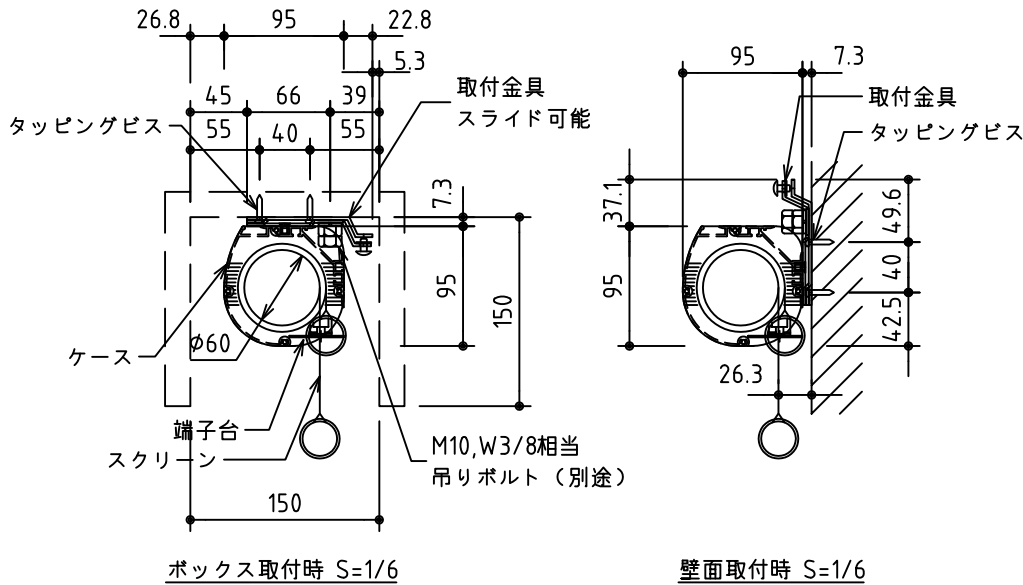

外観図 S=1/30

鍵フルカラー埋め込みスイッチ

*製品の仕様及びデザインは改善等のために予告なく変更する場合があります。

生地	ホワイト W, ブライト BR (防災品)	付属品	鍵フルカラーモダンプレート (ミルクホワイト) 取付金具、タッピングビス
モーター	ロー内蔵型 消費電流 1.05A 消費電力 105VA	別売品	ワイヤレスリモコン *電波式ワイヤレスリモコン(KWS)では 上下停止位置の設定はできません
ケース	材質: アルミ製 塗装色: オフホワイト	別途工事	電気配線配管工事 (1次、2次側共)、スイッチボックス スクリーンボックス
電源	AC100V 50/60Hz		
制御	DC5V		
質量	11.6kg		

株式会社 ケイアイシー

尺度	A4 1/30 1/6	品名	90インチ電動巻上スクリーン(ケース入り HD16:9サイズ)		
単位	mm	Rev.	2014/09/12	型番	ES-HD90
					No.