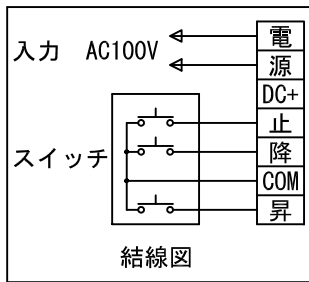

外観図 S=1/30

鍵フルカラー埋め込みスイッチ

*製品の仕様及びデザインは改善等のために予告なく変更する場合があります。

生地	ホワイト W, ブライト BR (防災品)	付属品	鍵フルカラーモダンプレート (ミルクホワイト) 取付金具、タッピングビス
モーター	ロー内蔵型 消費電流 1.05A 消費電力 105VA	別売品	ワイヤレスリモコン *電波式ワイヤレスリモコン(KWS)では 上下停止位置の設定はできません
ケース	材質: アルミ製 塗装色: オフホワイト	別途工事	電気配線配管工事 (1次、2次側共)、スイッチボックス スクリーンボックス
電源	AC100V 50/60Hz		
制御	DC5V		
質量	11.6kg		

株式会社 ケイアイシー

尺度	A4 1/30 1/6	品名	90インチ電動巻上スクリーン(ケース入り HD16:9サイズ)		
単位	mm	Rev.	2014/09/12	型番	ES-HD90
					No.