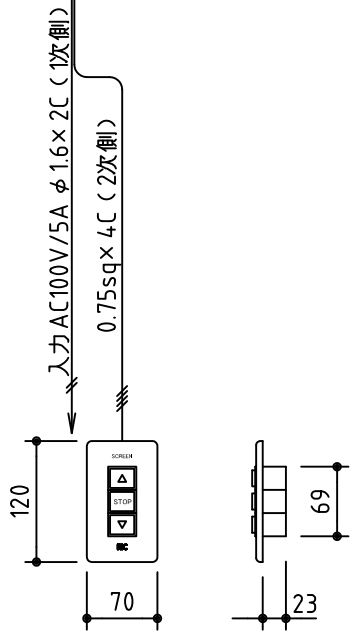

外観図 S=1/30

鍵フルカラー埋め込みスイッチ

*製品の仕様及びデザインは改善等のために予告なく変更する場合があります。

生地	ホワイト W, ブライト BR (防災品)	付属品	鍵フルカラーモダンプレート (ミルクホワイト) 取付金具、タッピングビス
モーター	ロー内蔵型 消費電流 1.05A 消費電力 105VA	別売品	ワイヤレスリモコン *電波式ワイヤレスリモコン(KWS)では 上下停止位置の設定はできません
ケース	材質: アルミ製 塗装色: オフホワイト	別途工事	電気配線配管工事 (1次、2次側共)、スイッチボックス スクリーンボックス
電源	AC100V 50/60Hz		
制御	DC5V		
質量	11.6kg		

株式会社 ケイアイシー

尺度	A4 1/30 1/6	品名	90インチ電動巻上スクリーン(ケース入り HD16:9サイズ)		
単位	mm	Rev.	2014/09/12	型番	ES-HD90
					No.