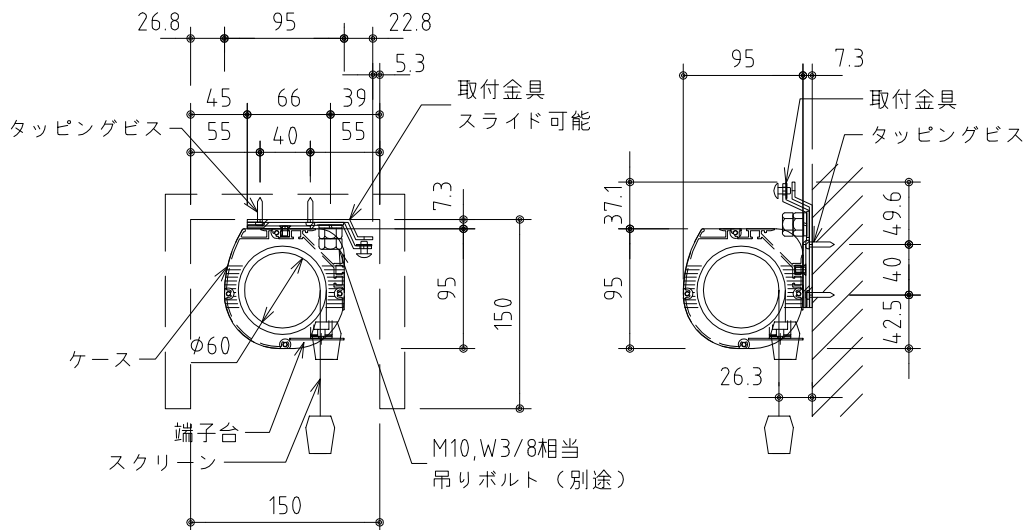

外観図 S=1/30

* 上部マスク寸法は内部リミットスイッチにて調整可能(0~400)

1鍵フルカラー埋め込みスイッチ

ボックス取付時 S=1/6

壁面取付時 S=1/6

* 製品の仕様及びデザインは改善等のために予告なく変更する場合があります。

| | | | |
|------|----------------------------|------|--|
| 生地 | クリアホワイト (防災品) | 付属品 | 1鍵フルカラーモダンプレート (Milkyホワイト) 取付金具、タッピングビス |
| モーター | ロー内蔵型 消費電流 1.0A 消費電力 100VA | 別売品 | ワイヤレスリモコン |
| ケース | 材質：アルミ製 塗装色：オフホワイト | 別途工事 | 電気配線配管工事 (1次、2次側共)、スイッチボックス スクリーンボックス |
| 電源 | AC100V 50/60Hz | | |
| 制御 | DC5V | | |
| 質量 | 11.1kg | | |

KIC 株式会社 ケイアイシー
KIC CORPORATION

尺度 A4 1/30 1/6
単位 mm

品名 85インチ電動巻上スクリーン (ケース入り HD16:9サイズ)

Rev. 2023/06/23

型番 ES-HD85W

No.