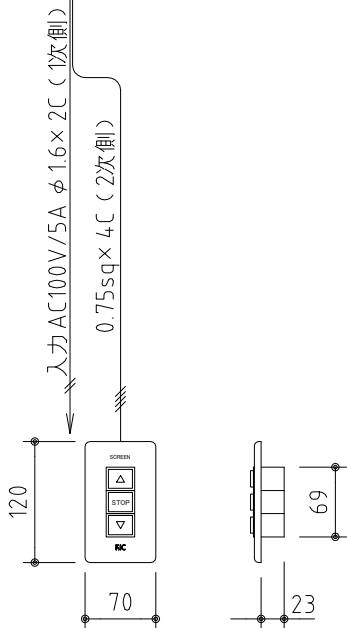

外観図 S=1/30

* 上部マスク寸法は内部リミットスイッチにて調整可能(0~400)

1鍵フルカラー埋め込みスイッチ

ボックス取付時 S=1/6

壁面取付時 S=1/6

* 製品の仕様及びデザインは改善等のために予告なく変更する場合があります。

| | | | |
|------|----------------------------|------|--|
| 生地 | クリアホワイト (防災品) | 付属品 | 1鍵フルカラーモダンプレート (Milkyホワイト) 取付金具、タッピングビス |
| モーター | ロー内蔵型 消費電流 1.0A 消費電力 100VA | 別売品 | ワイヤレスリモコン |
| ケース | 材質：アルミ製 塗装色：オフホワイト | 別途工事 | 電気配線配管工事 (1次、2次側共)、スイッチボックス スクリーンボックス |
| 電源 | AC100V 50/60Hz | | |
| 制御 | DC5V | | |
| 質量 | 11.1kg | | |

KIC 株式会社 ケイアイシー
KIC CORPORATION

尺度 A4 1/30 1/6
単位 mm

品名 85インチ電動巻上スクリーン (ケース入り HD16:9サイズ)

Rev. 2023/06/23

型番 ES-HD85W

No.