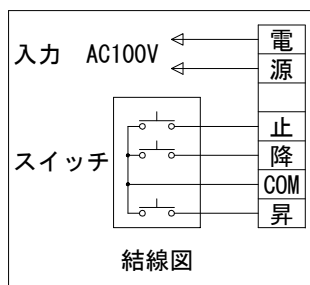

外観図 S=1/30

* 上部マスク寸法は内部リミットスイッチにて調整可能(0~400)

1鍵フルカラー埋め込みスイッチ

ボックス取付時 S=1/6

壁面取付時 S=1/6

* 製品の仕様及びデザインは改善等のために予告なく変更する場合があります。

| | | | |
|------|----------------------------|------|--|
| 生地 | クリアホワイト (防災品) | 付属品 | 1鍵フルカラーモダンプレート (Milkyホワイト) 取付金具、タッピングビス |
| モーター | ロー内蔵型 消費電流 1.0A 消費電力 100VA | 別売品 | ワイヤレスリモコン |
| ケース | 材質：アルミ製 塗装色：オフホワイト | 別途工事 | 電気配線配管工事 (1次、2次側共)、スイッチボックス スクリーンボックス |
| 電源 | AC100V 50/60Hz | | |
| 制御 | DC5V | | |
| 質量 | 11.1kg | | |

KIC 株式会社 ケイアイシー
KIC CORPORATION

尺度 A4 1/30 1/6
単位 mm

品名 85インチ電動巻上スクリーン (ケース入り HD16:9サイズ)

Rev. 2023/06/23

型番 ES-HD85W

No.