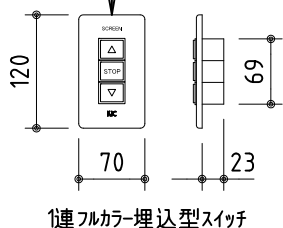

外觀図 S=1/40

*上部マスク寸法は内部リミットスイッチにて調整可能(0~400)

1連フルカラー埋込型スイッチ

取付穴ピッチ=4847

取付詳細図 S=1/8

*製品の仕様及びデザインは改善等のため予告なく変更する場合があります。

生地	ホワイト W, ブライト BR (防災品)	付属品	1連フルカラー埋込型スイッチ
モーター	ロー内蔵型 消費電流1.70A 消費電力 170VA	別売品	ワイヤレスリモコン
ケース	材質: アルミ製 オフホワイト	別途工事	電気配線配管工事(1次、2次側共)、スイッチボックス スクリーンボックス
電源	AC100V 50/60Hz		
制御	DC12V		
質量	51.2Kg		

株式会社 ケイアイシー

尺度 A4 1/40 1/8
単位 mm

品名 200インチ電動巻上スクリーン(ケース入り 16:9サイズ)

Rev. 2011/01/25

型番 ES-HD200

No.