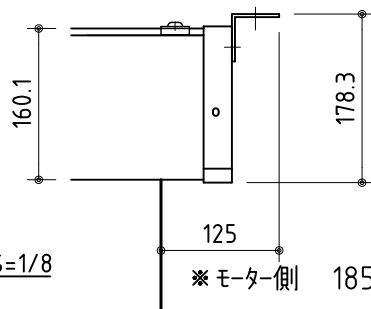

外觀図 S=1/40

*上部マスク寸法は内部リミットスイッチにて調整可能(0~400)

1連フルカラー埋込型スイッチ

取付穴ピッチ=4847

取付詳細図 S=1/8

*製品の仕様及びデザインは改善等のため予告なく変更する場合があります。

生地	ホワイト W, ブライト BR (防災品)	付属品	1連フルカラー埋込型スイッチ
モーター	ロー内蔵型 消費電流1.70A 消費電力 170VA	別売品	ワイヤレスリモコン
ケース	材質: アルミ製 オフホワイト	別途工事	電気配線配管工事(1次、2次側共)、スイッチボックス スクリーンボックス
電源	AC100V 50/60Hz		
制御	DC12V		
質量	51.2Kg		

株式会社 ケイアイシー

尺度 A4 1/40 1/8
単位 mm

品名 200インチ電動巻上スクリーン(ケース入り 16:9サイズ)

Rev. 2011/01/25

型番 ES-HD200

No.