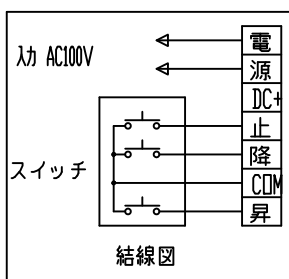

外觀図 S=1/40

*上部マスク寸法は内部リミットスイッチにて調整可能(0~400)

1連フルカラー埋込型スイッチ

取付穴ピッチ=4847

取付詳細図 S=1/8

*製品の仕様及びデザインは改善等のため予告なく変更する場合があります。

生地	ホワイト W, ブライト BR (防災品)	付属品	1連フルカラー埋込型スイッチ
モーター	ロー内蔵型 消費電流1.70A 消費電力 170VA	別売品	ワイヤレスリモコン
ケース	材質: アルミ製 オフホワイト	別途工事	電気配線配管工事(1次、2次側共)、スイッチボックス スクリーンボックス
電源	AC100V 50/60Hz		
制御	DC12V		
質量	51.2Kg		

株式会社 ケイアイシー

尺度 A4 1/40 1/8
単位 mm

品名 200インチ電動巻上スクリーン(ケース入り 16:9サイズ)

Rev. 2011/01/25

型番 ES-HD200

No.