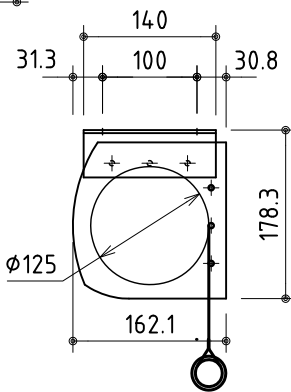

外觀図 S=1/40

*上部マスク寸法は内部リミットスイッチにて調整可能(0~400)

1連フルカラー埋込型スイッチ

取付穴ピッチ=4847

取付詳細図 S=1/8

*製品の仕様及びデザインは改善等のため予告なく変更する場合があります。

生地	ホワイト W, ブライト BR (防災品)	付属品	1連フルカラー埋込型スイッチ
モーター	ロー内蔵型 消費電流1.70A 消費電力 170VA	別売品	ワイヤレスリモコン
ケース	材質: アルミ製 オフホワイト	別途工事	電気配線配管工事(1次、2次側共)、スイッチボックス スクリーンボックス
電源	AC100V 50/60Hz		
制御	DC12V		
質量	51.2Kg		

株式会社 ケイアイシー

尺度 A4 1/40 1/8
単位 mm

品名 200インチ電動巻上スクリーン(ケース入り 16:9サイズ)

Rev. 2011/01/25

型番 ES-HD200

No.