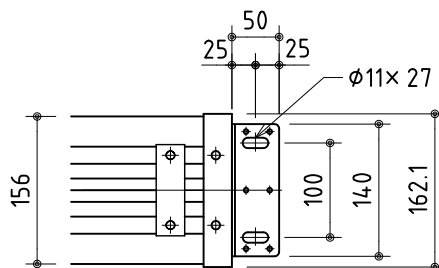

外觀図 S=1/40

*上部マスク寸法は内部リミットスイッチにて調整可能(0~400)

1連フルカラー埋込型スイッチ

取付穴ピッチ=4847

取付詳細図 S=1/8

*製品の仕様及びデザインは改善等のため予告なく変更する場合があります。

生地	ホワイト W, ブライト BR (防災品)	付属品	1連フルカラー埋込型スイッチ
モーター	ロー内蔵型 消費電流1.70A 消費電力 170VA	別売品	ワイヤレスリモコン
ケース	材質: アルミ製 オフホワイト	別途工事	電気配線配管工事(1次、2次側共)、スイッチボックス スクリーンボックス
電源	AC100V 50/60Hz		
制御	DC12V		
質量	51.2Kg		

株式会社 ケイアイシー

尺度 A4 1/40 1/8
単位 mm

品名 200インチ電動巻上スクリーン(ケース入り 16:9サイズ)

Rev. 2011/01/25

型番 ES-HD200

No.