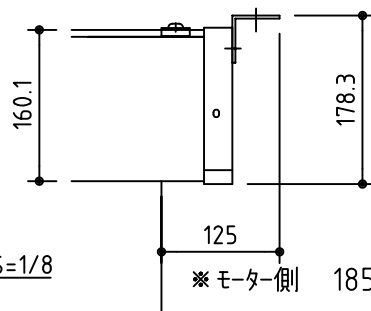

外観図 S=1/40

* 上部マスク寸法は内部リミットスイッチにて調整可能(0~400)

取付穴ピッチ=4676

取付詳細図 S=1/8

* 製品の仕様及びデザインは改善等のため予告なく変更する場合があります。

生地	ホワイト W プライツ BR (防災品)	付属品	1連フルカラー埋込型スイッチ
モーター	ローラー内蔵型 消費電流1.70A 消費電力 170VA	別売品	ワイヤレスリモコン *電波式ワイヤレスリモコン(KWS)では 上下停止位置の設定はできません
ケース	材質:アルミ製 オフホワイト	別途工事	電気配線配管工事(1次、2次側共)、スイッチボックス スクリーンボックス
電源	AC100V 50/60Hz		
制御	DC5V		
質量	46.6Kg		

株式会社 ケイアイシー

尺度 A4 1/40 1/8
単位 mm

品名 195インチ電動巻上スクリーン(ケース入り 16:9サイズ)

Rev. 2014/09/12 型番 ES-HD195 No.