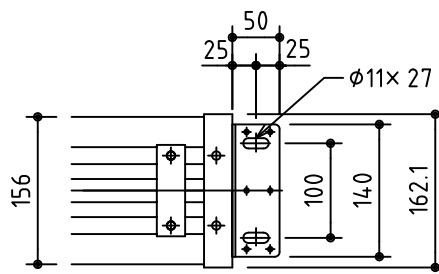

外観図 S=1/40

* 上部マスク寸法は内部リミットスイッチにて調整可能(0~400)

取付穴ピッチ=4676

取付詳細図 S=1/8

* 製品の仕様及びデザインは改善等のため予告なく変更する場合があります。

生地	ホワイト W プライツ BR (防災品)	付属品	1連フルカラー埋込型スイッチ
モーター	ローラー内蔵型 消費電流1.70A 消費電力 170VA	別売品	ワイヤレスリモコン *電波式ワイヤレスリモコン(KWS)では 上下停止位置の設定はできません
ケース	材質:アルミ製 オフホワイト	別途工事	電気配線配管工事(1次、2次側共)、スイッチボックス スクリーンボックス
電源	AC100V 50/60Hz		
制御	DC5V		
質量	46.6Kg		

株式会社 ケイアイシー

尺度 A4 1/40 1/8
単位 mm

品名 195インチ電動巻上スクリーン(ケース入り 16:9サイズ)

Rev. 2014/09/12 型番 ES-HD195 No.