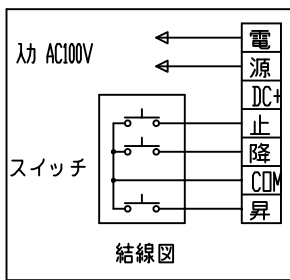

外観図 S=1/40

* 上部マスク寸法は内部リミットスイッチにて調整可能(0~400)

取付穴ピッチ=4676

取付詳細図 S=1/8

* 製品の仕様及びデザインは改善等のため予告なく変更する場合があります。

生地	ホワイト W プライツ BR (防災品)	付属品	1連フルカラー埋込型スイッチ
モーター	ローラー内蔵型 消費電流1.70A 消費電力 170VA	別売品	ワイヤレスリモコン *電波式ワイヤレスリモコン(KWS)では 上下停止位置の設定はできません
ケース	材質:アルミ製 オフホワイト	別途工事	電気配線配管工事(1次、2次側共)、スイッチボックス スクリーンボックス
電源	AC100V 50/60Hz		
制御	DC5V		
質量	46.6Kg		

株式会社 ケイアイシー

尺度 A4 1/40 1/8
単位 mm

品名 195インチ電動巻上スクリーン(ケース入り 16:9サイズ)

Rev. 2014/09/12 型番 ES-HD195 No.