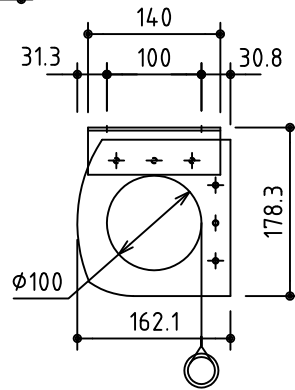

外観図 S=1/40

* 上部マスク寸法は内部リミットスイッチにて調整可能(0~400)

取付穴ピッチ=4676

取付詳細図 S=1/8

* 製品の仕様及びデザインは改善等のため予告なく変更する場合があります。

生地	ホワイト W プライツ BR (防災品)	付属品	1連フルカラー埋込型スイッチ
モーター	ローラー内蔵型 消費電流1.70A 消費電力 170VA	別売品	ワイヤレスリモコン *電波式ワイヤレスリモコン(KWS)では 上下停止位置の設定はできません
ケース	材質:アルミ製 オフホワイト	別途工事	電気配線配管工事(1次、2次側共)、スイッチボックス スクリーンボックス
電源	AC100V 50/60Hz		
制御	DC5V		
質量	46.6Kg		

株式会社 ケイアイシー

尺度 A4 1/40 1/8
単位 mm

品名 195インチ電動巻上スクリーン(ケース入り 16:9サイズ)

Rev. 2014/09/12 型番 ES-HD195 No.