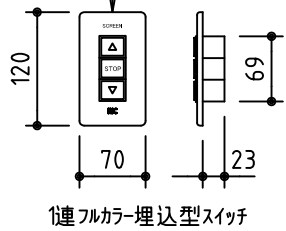

外観図 S=1/40

* 上部マスク寸法は内部リミットスイッチにて調整可能(0~400)

取付穴ピッチ=4676

取付詳細図 S=1/8

* 製品の仕様及びデザインは改善等のため予告なく変更する場合があります。

生地	ホワイト W プライツ BR (防災品)	付属品	1連フルカラー埋込型スイッチ
モーター	ローラー内蔵型 消費電流1.70A 消費電力 170VA	別売品	ワイヤレスリモコン *電波式ワイヤレスリモコン(KWS)では 上下停止位置の設定はできません
ケース	材質:アルミ製 オフホワイト	別途工事	電気配線配管工事(1次、2次側共)、スイッチボックス スクリーンボックス
電源	AC100V 50/60Hz		
制御	DC5V		
質量	46.6Kg		

株式会社 ケイアイシー

尺度 A4 1/40 1/8
単位 mm

品名 195インチ電動巻上スクリーン(ケース入り 16:9サイズ)

Rev. 2014/09/12 型番 ES-HD195 No.