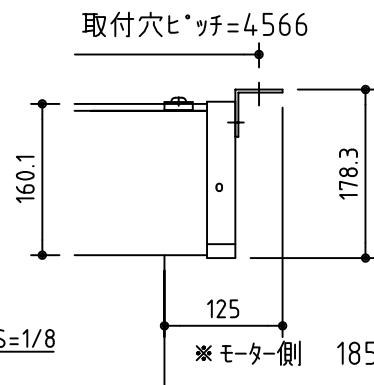

外觀図 S=1/40

*上部マスク寸法は内部リミットスイッチにて調整可能(0~400)

取付詳細図 S=1/8

*製品の仕様及びデザインは改善等のため予告なく変更する場合があります。

生地	ホワイト W プライツ BR (防災品)	付属品	1連フルカラー埋込型スイッチ
モーター	ローラー内蔵型 消費電流1.70A 消費電力 170VA	別売品	ワイヤレスリモコン *電波式ワイヤレスリモコン(KWS)では 上下停止位置の設定はできません
ケース	材質:アルミ製 オフホワイト	別途工事	電気配線配管工事(1次、2次側共)、スイッチボックス スクリーンボックス
電源	AC100V 50/60Hz		
制御	DC5V		
質量	45.5Kg		

株式会社 ケイアイシー

尺度
A4 1/40 1/8
単位
mm

品名
190インチ電動巻上スクリーン(ケース入り 16:9サイズ)

Rev. 2014/09/12 型番 ES-HD190 No.