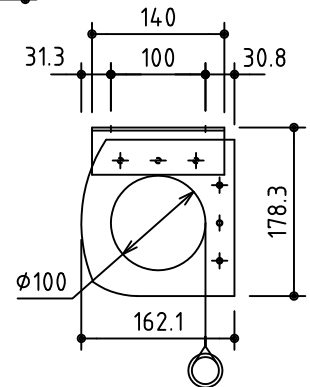

外觀図 S=1/40

*上部マスク寸法は内部リミットスイッチにて調整可能(0~400)

取付詳細図 S=1/8

*製品の仕様及びデザインは改善等のため予告なく変更する場合があります。

生地	ホワイト W プライツ BR (防災品)	付属品	1連フルカラー埋込型スイッチ
モーター	ローラー内蔵型 消費電流1.70A 消費電力 170VA	別売品	ワイヤレスリモコン *電波式ワイヤレスリモコン(KWS)では 上下停止位置の設定はできません
ケース	材質:アルミ製 オフホワイト	別途工事	電気配線配管工事(1次、2次側共)、スイッチボックス スクリーンボックス
電源	AC100V 50/60Hz		
制御	DC5V		
質量	45.5Kg		

株式会社 ケイアイシー

尺度
A4 1/40 1/8
単位
mm

品名
190インチ電動巻上スクリーン(ケース入り 16:9サイズ)

Rev. 2014/09/12 型番 ES-HD190 No.