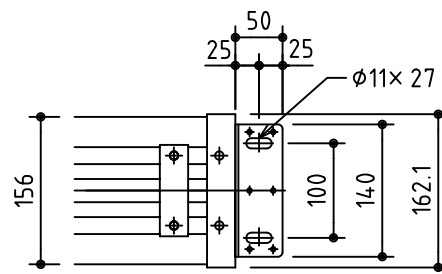

外觀図 S=1/40

*上部マスク寸法は内部リミットスイッチにて調整可能(0~400)

取付詳細図 S=1/8

*製品の仕様及びデザインは改善等のため予告なく変更する場合があります。

生地	ホワイト W プライツ BR (防災品)	付属品	1連フルカラー埋込型スイッチ
モーター	ローラー内蔵型 消費電流1.70A 消費電力 170VA	別売品	ワイヤレスリモコン *電波式ワイヤレスリモコン(KWS)では 上下停止位置の設定はできません
ケース	材質:アルミ製 オフホワイト	別途工事	電気配線配管工事(1次、2次側共)、スイッチボックス スクリーンボックス
電源	AC100V 50/60Hz		
制御	DC5V		
質量	45.5Kg		

株式会社 ケイアイシー

尺度
A4 1/40 1/8
単位
mm

品名
190インチ電動巻上スクリーン(ケース入り 16:9サイズ)

Rev. 2014/09/12 型番 ES-HD190 No.