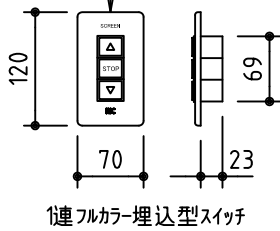

外觀図 S=1/40

*上部マスク寸法は内部リミットスイッチにて調整可能(0~400)

取付詳細図 S=1/8

*製品の仕様及びデザインは改善等のため予告なく変更する場合があります。

生地	ホワイト W プライツ BR (防災品)	付属品	1連フルカラー埋込型スイッチ
モーター	ローラー内蔵型 消費電流1.70A 消費電力 170VA	別売品	ワイヤレスリモコン *電波式ワイヤレスリモコン(KWS)では 上下停止位置の設定はできません
ケース	材質:アルミ製 オフホワイト	別途工事	電気配線配管工事(1次、2次側共)、スイッチボックス スクリーンボックス
電源	AC100V 50/60Hz		
制御	DC5V		
質量	45.5Kg		

株式会社 ケイアイシー

尺度
A4 1/40 1/8
単位
mm

品名
190インチ電動巻上スクリーン(ケース入り 16:9サイズ)

Rev. 2014/09/12 型番 ES-HD190 No.