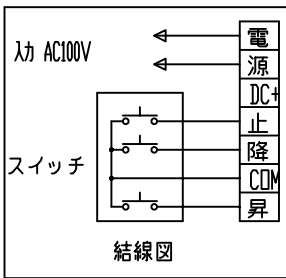

外觀図 S=1/40

*上部マスク寸法は内部リミットスイッチにて調整可能(0~400)

取付詳細図 S=1/8

*製品の仕様及びデザインは改善等のため予告なく変更する場合があります。

生地	ホワイト W プライツ BR (防災品)	付属品	1連フルカラー埋込型スイッチ
モーター	ローラー内蔵型 消費電流1.70A 消費電力 170VA	別売品	ワイヤレスリモコン *電波式ワイヤレスリモコン(KWS)では 上下停止位置の設定はできません
ケース	材質:アルミ製 オフホワイト	別途工事	電気配線配管工事(1次、2次側共)、スイッチボックス スクリーンボックス
電源	AC100V 50/60Hz		
制御	DC5V		
質量	45.5Kg		

株式会社 ケイアイシー

尺度
A4 1/40 1/8
単位
mm

品名
190インチ電動巻上スクリーン(ケース入り 16:9サイズ)

Rev. 2014/09/12 型番 ES-HD190 No.