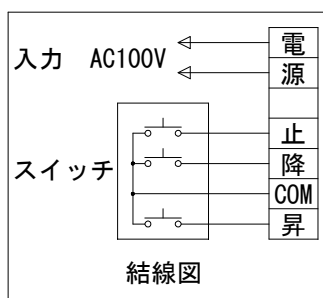

外観図 S=1/40

※上部マスク寸法は内部リミットスイッチにて調整可能(0~400)

1鍵フルカラー埋込型スイッチ

取付穴ピッチ=4455

取付詳細図 S=1/8

※モーター側 185

※製品の仕様及びデザインは改善等のため予告なく変更する場合があります。

生地	クリアホワイト (防災品)	付属品	1鍵フルカラー埋込型スイッチ
モーター	ローラ内蔵型 消費電流1.70A 消費電力 170VA	別売品	ワイヤレスリモコン
ケース	材質:アル製 オフホワイト	別途工事	電気配線配管工事(1次、2次側共)、スイッチボックス スクリーンボックス
電源	AC100V 50/60Hz		
制御	DC5V		
質量	46.7Kg		

KIC 株式会社 ケイアイシー
KIC CORPORATION

尺度 A4 1/40 1/8
単位 mm

品名 185インチ電動巻上スクリーン(ケース入り 16:9サイズ)

Rev. 2023/06/23

型番 ES-HD185W

No.