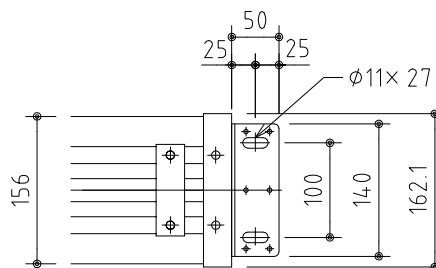

外観図 S=1/40

※上部マスク寸法は内部リミットスイッチにて調整可能(0~400)

1鍵フルカラー埋込型スイッチ

取付穴ピッチ=4455

取付詳細図 S=1/8

※モーター側 185

※製品の仕様及びデザインは改善等のため予告なく変更する場合があります。

生地	クリアホワイト (防災品)	付属品	1鍵フルカラー埋込型スイッチ
モーター	ローラ内蔵型 消費電流1.70A 消費電力 170VA	別売品	ワイヤレスリモコン
ケース	材質:アル製 オフホワイト	別途工事	電気配線配管工事(1次、2次側共)、スイッチボックス スクリーンボックス
電源	AC100V 50/60Hz		
制御	DC5V		
質量	46.7Kg		

KIC 株式会社 ケイアイシー
KIC CORPORATION

尺度 A4 1/40 1/8
単位 mm

品名 185インチ電動巻上スクリーン(ケース入り 16:9サイズ)

Rev. 2023/06/23

型番 ES-HD185W

No.