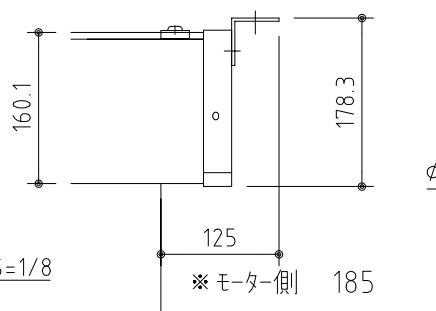

外観図 S=1/40

※上部マスク寸法は内部リミットスイッチにて調整可能(0~400)

1鍵フルカラー埋込型スイッチ

取付穴ピッチ=4455

取付詳細図 S=1/8

※モーター側 185

※製品の仕様及びデザインは改善等のため予告なく変更する場合があります。

生地	クリアホワイト (防災品)	付属品	1鍵フルカラー埋込型スイッチ
モーター	ローラ内蔵型 消費電流1.70A 消費電力 170VA	別売品	ワイヤレスリモコン
ケース	材質:アル製 オフホワイト	別途工事	電気配線配管工事(1次、2次側共)、スイッチボックス スクリーンボックス
電源	AC100V 50/60Hz		
制御	DC5V		
質量	46.7Kg		

KIC 株式会社 ケイアイシー
KIC CORPORATION

尺度 A4 1/40 1/8
単位 mm

品名 185インチ電動巻上スクリーン(ケース入り 16:9サイズ)

Rev. 2023/06/23

型番 ES-HD185W

No.