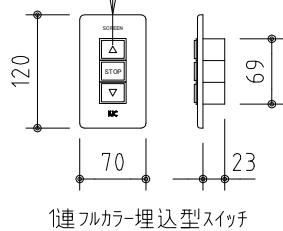

外観図 S=1/40

※上部マスク寸法は内部リミットスイッチにて調整可能(0~400)

1鍵フルカラー埋込型スイッチ

取付穴ピッチ=4455

取付詳細図 S=1/8

※モーター側 185

※製品の仕様及びデザインは改善等のため予告なく変更する場合があります。

生地	クリアホワイト (防災品)	付属品	1鍵フルカラー埋込型スイッチ
モーター	ローラ内蔵型 消費電流1.70A 消費電力 170VA	別売品	ワイヤレスリモコン
ケース	材質:アル製 オフホワイト	別途工事	電気配線配管工事(1次、2次側共)、スイッチボックス スクリーンボックス
電源	AC100V 50/60Hz		
制御	DC5V		
質量	46.7Kg		

KIC 株式会社 ケイアイシー
KIC CORPORATION

尺度 A4 1/40 1/8
単位 mm

品名 185インチ電動巻上スクリーン(ケース入り 16:9サイズ)

Rev. 2023/06/23

型番 ES-HD185W

No.