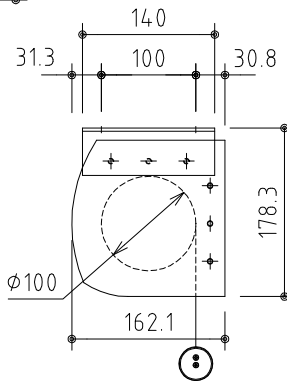

外観図 S=1/40

※上部マスク寸法は内部リミットスイッチにて調整可能(0~400)

1鍵フルカラー埋込型スイッチ

取付穴ピッチ=4455

取付詳細図 S=1/8

※モーター側 185

※製品の仕様及びデザインは改善等のため予告なく変更する場合があります。

生地	クリアホワイト (防災品)	付属品	1鍵フルカラー埋込型スイッチ
モーター	ローラ内蔵型 消費電流1.70A 消費電力 170VA	別売品	ワイヤレスリモコン
ケース	材質:アル製 オフホワイト	別途工事	電気配線配管工事(1次、2次側共)、スイッチボックス スクリーンボックス
電源	AC100V 50/60Hz		
制御	DC5V		
質量	46.7Kg		

KIC 株式会社 ケイアイシー
KIC CORPORATION

尺度 A4 1/40 1/8
単位 mm

品名 185インチ電動巻上スクリーン(ケース入り 16:9サイズ)

Rev. 2023/06/23

型番 ES-HD185W

No.