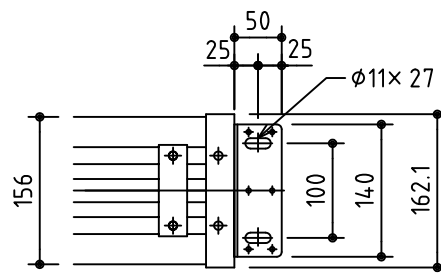

外観図 S=1/40

*上部マスク寸法は内部リミットスイッチにて調整可能(0~400)

取付穴ピッチ=4455

取付詳細図 S=1/8

*製品の仕様及びデザインは改善等のため予告なく変更する場合があります。

生地	ホワイト W プライト BR (防災品)	付属品	1連フルカラー埋込型スイッチ
モーター	ロー内蔵型 消費電流1.70A 消費電力 170VA	別売品	ワイヤレスリモコン *電波式ワイヤレスリモコン(KWS)では 上下停止位置の設定はできません
ケース	材質:アルミ製 オフホワイト	別途工事	電気配線配管工事(1次、2次側共)、スイッチボックス スクリーンボックス
電源	AC100V 50/60Hz		
制御	DC5V		
質量	44.3Kg		

株式会社 ケイアイシー

尺度 A4 1/40 1/8
単位 mm

品名 185インチ電動巻上スクリーン(ケース入り 16:9サイズ)

Rev. 2014/09/12 型番 ES-HD185 No.