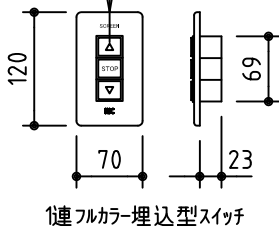

外観図 S=1/40

*上部マスク寸法は内部リミットスイッチにて調整可能(0~400)

取付穴ピッチ=4455

取付詳細図 S=1/8

*製品の仕様及びデザインは改善等のため予告なく変更する場合があります。

生地	ホワイト W プライト BR (防災品)	付属品	1連フルカラー埋込型スイッチ
モーター	ロー内蔵型 消費電流1.70A 消費電力 170VA	別売品	ワイヤレスリモコン *電波式ワイヤレスリモコン(KWS)では 上下停止位置の設定はできません
ケース	材質:アルミ製 オフホワイト	別途工事	電気配線配管工事(1次、2次側共)、スイッチボックス スクリーンボックス
電源	AC100V 50/60Hz		
制御	DC5V		
質量	44.3Kg		

株式会社 ケイアイシー

尺度 A4 1/40 1/8
単位 mm

品名 185インチ電動巻上スクリーン(ケース入り 16:9サイズ)

Rev. 2014/09/12 型番 ES-HD185 No.