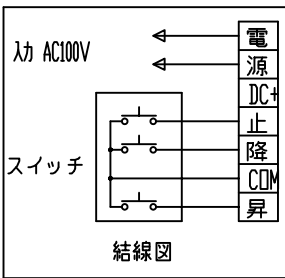

外観図 S=1/40

*上部マスク寸法は内部リミットスイッチにて調整可能(0~400)

取付穴ピッチ=4455

取付詳細図 S=1/8

*製品の仕様及びデザインは改善等のため予告なく変更する場合があります。

生地	ホワイト W プライト BR (防災品)	付属品	1連フルカラー埋込型スイッチ
モーター	ロー内蔵型 消費電流1.70A 消費電力 170VA	別売品	ワイヤレスリモコン *電波式ワイヤレスリモコン(KWS)では 上下停止位置の設定はできません
ケース	材質:アルミ製 オフホワイト	別途工事	電気配線配管工事(1次、2次側共)、スイッチボックス スクリーンボックス
電源	AC100V 50/60Hz		
制御	DC5V		
質量	44.3Kg		

株式会社 ケイアイシー

尺度 A4 1/40 1/8
単位 mm

品名 185インチ電動巻上スクリーン(ケース入り 16:9サイズ)

Rev. 2014/09/12 型番 ES-HD185 No.