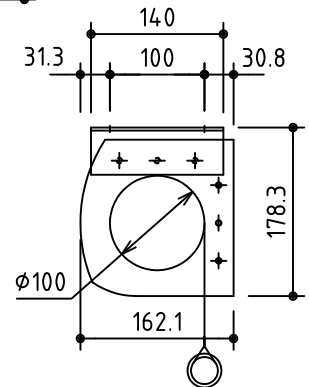

外観図 S=1/40

*上部マスク寸法は内部リミットスイッチにて調整可能(0~400)

取付穴ピッチ=4455

取付詳細図 S=1/8

*製品の仕様及びデザインは改善等のため予告なく変更する場合があります。

生地	ホワイト W プライト BR (防災品)	付属品	1連フルカラー埋込型スイッチ
モーター	ロー内蔵型 消費電流1.70A 消費電力 170VA	別売品	ワイヤレスリモコン *電波式ワイヤレスリモコン(KWS)では 上下停止位置の設定はできません
ケース	材質:アルミ製 オフホワイト	別途工事	電気配線配管工事(1次、2次側共)、スイッチボックス スクリーンボックス
電源	AC100V 50/60Hz		
制御	DC5V		
質量	44.3Kg		

株式会社 ケイアイシー

尺度 A4 1/40 1/8
単位 mm

品名 185インチ電動巻上スクリーン(ケース入り 16:9サイズ)

Rev. 2014/09/12 型番 ES-HD185 No.