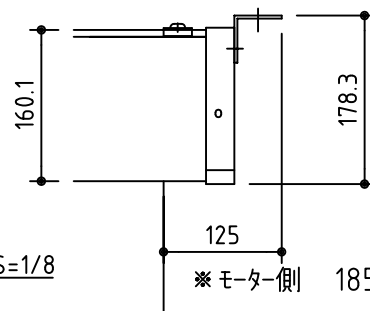

外観図 S=1/40

*上部マスク寸法は内部リミットスイッチにて調整可能(0~400)

取付穴ピッチ=4455

取付詳細図 S=1/8

*製品の仕様及びデザインは改善等のため予告なく変更する場合があります。

生地	ホワイト W プライト BR (防災品)	付属品	1連フルカラー埋込型スイッチ
モーター	ロー内蔵型 消費電流1.70A 消費電力 170VA	別売品	ワイヤレスリモコン *電波式ワイヤレスリモコン(KWS)では 上下停止位置の設定はできません
ケース	材質:アルミ製 オフホワイト	別途工事	電気配線配管工事(1次、2次側共)、スイッチボックス スクリーンボックス
電源	AC100V 50/60Hz		
制御	DC5V		
質量	44.3Kg		

株式会社 ケイアイシー

尺度 A4 1/40 1/8
単位 mm

品名 185インチ電動巻上スクリーン(ケース入り 16:9サイズ)

Rev. 2014/09/12 型番 ES-HD185 No.