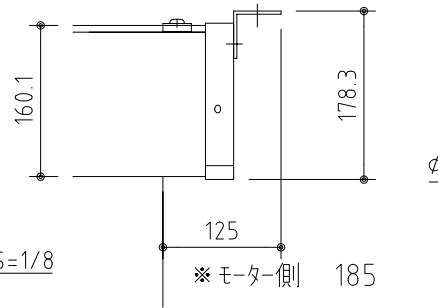

外觀図 S=1/40

※上部マスク寸法は内部リミットスイッチにて調整可能(0~400)

1鍵フルカラー埋込型スイッチ

取付穴ピッチ=4344

取付詳細図 S=1/8

※モーター側 185

※製品の仕様及びデザインは改善等のため予告なく変更する場合があります。

生地	クリアホワイト(防災品)	付属品	1鍵フルカラー埋込型スイッチ					
モーター	ローラ内蔵型 消費電流1.70A 消費電力 170VA	別売品	ワイヤレスリモコン					
ケース	材質:アル製 オフホワイト	別途工事	電気配線配管工事(1次、2次側共)、スイッチボックス スクリーンボックス					
電源	AC100V 50/60Hz							
制御	DC5V							
質量	45.5Kg							
 <b>株式会社 ケイアイシー</b> <small>KIC CORPORATION</small>	尺度	A4 1/40 1/8		品名	180インチ電動巻上スクリーン(ケース入り 16:9サイズ)			
	単位	mm		Rev.	2023/06/23	型番	ES-HD180W	No.