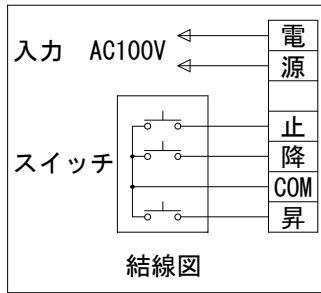

外觀図 S=1/40

※上部マスク寸法は内部リミットスイッチにて調整可能(0~400)

1鍵フルカラー埋込型スイッチ

取付穴ピッチ=4344

取付詳細図 S=1/8

※モーター側 185

※製品の仕様及びデザインは改善等のため予告なく変更する場合があります。

生地	クリアホワイト(防災品)	付属品	1鍵フルカラー埋込型スイッチ					
モーター	ローラ内蔵型 消費電流1.70A 消費電力 170VA	別売品	ワイヤレスリモコン					
ケース	材質:アル製 オフホワイト	別途工事	電気配線配管工事(1次、2次側共)、スイッチボックス スクリーンボックス					
電源	AC100V 50/60Hz							
制御	DC5V							
質量	45.5Kg							
 <b>株式会社 ケイアイシー</b> <small>KIC CORPORATION</small>	尺度	A4 1/40 1/8		品名	180インチ電動巻上スクリーン(ケース入り 16:9サイズ)			
	単位	mm		Rev.	2023/06/23	型番	ES-HD180W	No.