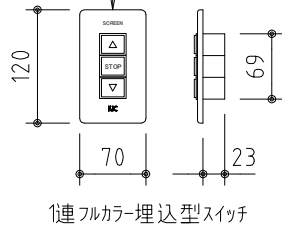

外觀図 S=1/40

※上部マスク寸法は内部リミットスイッチにて調整可能(0~400)

1鍵フルカラー埋込型スイッチ

取付穴ピッチ=4344

取付詳細図 S=1/8

※モーター側 185

※製品の仕様及びデザインは改善等のため予告なく変更する場合があります。

生地	クリアホワイト(防災品)	付属品	1鍵フルカラー埋込型スイッチ					
モーター	ローラ内蔵型 消費電流1.70A 消費電力 170VA	別売品	ワイヤレスリモコン					
ケース	材質:アル製 オフホワイト	別途工事	電気配線配管工事(1次、2次側共)、スイッチボックス スクリーンボックス					
電源	AC100V 50/60Hz							
制御	DC5V							
質量	45.5Kg							
 <b>株式会社 ケイアイシー</b> <small>KIC CORPORATION</small>	尺度	A4 1/40 1/8		品名	180インチ電動巻上スクリーン(ケース入り 16:9サイズ)			
	単位	mm		Rev.	2023/06/23	型番	ES-HD180W	No.