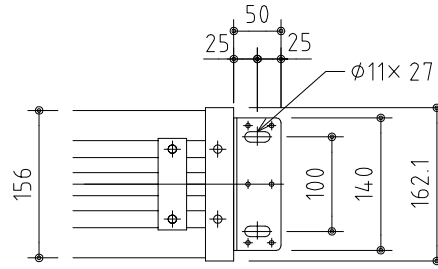

外觀図 S=1/40

※上部マスク寸法は内部リミットスイッチにて調整可能(0~400)

1鍵フルカラー埋込型スイッチ

取付穴ピッチ=4344

取付詳細図 S=1/8

※モーター側 185

※製品の仕様及びデザインは改善等のため予告なく変更する場合があります。

生地	クリアホワイト(防災品)	付属品	1鍵フルカラー埋込型スイッチ					
モーター	ローラ内蔵型 消費電流1.70A 消費電力 170VA	別売品	ワイヤレスリモコン					
ケース	材質:アル製 オフホワイト	別途工事	電気配線配管工事(1次、2次側共)、スイッチボックス スクリーンボックス					
電源	AC100V 50/60Hz							
制御	DC5V							
質量	45.5Kg							
 <b>株式会社 ケイアイシー</b> <small>KIC CORPORATION</small>	尺度	A4 1/40 1/8		品名	180インチ電動巻上スクリーン(ケース入り 16:9サイズ)			
	単位	mm		Rev.	2023/06/23	型番	ES-HD180W	No.