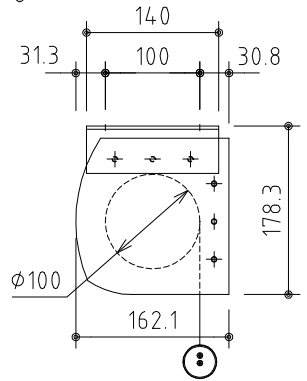

外觀図 S=1/40

※上部マスク寸法は内部リミットスイッチにて調整可能(0~400)

1鍵フルカラー埋込型スイッチ

取付穴ピッチ=4344

取付詳細図 S=1/8

※モーター側 185

※製品の仕様及びデザインは改善等のため予告なく変更する場合があります。

生地	クリアホワイト(防災品)	付属品	1鍵フルカラー埋込型スイッチ					
モーター	ローラ内蔵型 消費電流1.70A 消費電力 170VA	別売品	ワイヤレスリモコン					
ケース	材質:アル製 オフホワイト	別途工事	電気配線配管工事(1次、2次側共)、スイッチボックス スクリーンボックス					
電源	AC100V 50/60Hz							
制御	DC5V							
質量	45.5Kg							
 <b>株式会社 ケイアイシー</b> <small>KIC CORPORATION</small>	尺度	A4 1/40 1/8		品名	180インチ電動巻上スクリーン(ケース入り 16:9サイズ)			
	単位	mm		Rev.	2023/06/23	型番	ES-HD180W	No.