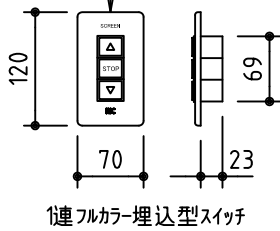

外観図 S=1/40

* 上部マスク寸法は内部リミットスイッチにて調整可能(0~400)

取付穴ピッチ=4344

取付詳細図 S=1/8

* 製品の仕様及びデザインは改善等のため予告なく変更する場合があります。

生地	ホワイト W プライト BR (防災品)	付属品	1連フルカラー埋込型スイッチ
モーター	ロー内蔵型 消費電流1.70A 消費電力 170VA	別売品	ワイヤレスリモコン *電波式ワイヤレスリモコン(KWS)では 上下停止位置の設定はできません
ケース	材質: アルミ製 オフホワイト	別途工事	電気配線配管工事(1次、2次側共)、スイッチボックス スクリーンボックス
電源	AC100V 50/60Hz		
制御	DC5V		
質量	43.1Kg		

株式会社 ケイアイシー

尺度 A4 1/40 1/8
単位 mm

品名 180インチ電動巻上スクリーン(ケース入り 16:9サイズ)

Rev. 2014/09/12

型番 ES-HD180

No.