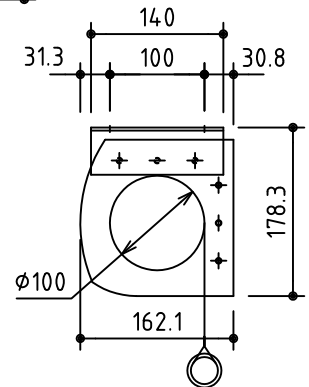

外観図 S=1/40

* 上部マスク寸法は内部リミットスイッチにて調整可能(0~400)

取付穴ピッチ=4344

取付詳細図 S=1/8

* 製品の仕様及びデザインは改善等のため予告なく変更する場合があります。

生地	ホワイト W プライト BR (防災品)	付属品	1連フルカラー埋込型スイッチ
モーター	ロー内蔵型 消費電流1.70A 消費電力 170VA	別売品	ワイヤレスリモコン *電波式ワイヤレスリモコン(KWS)では 上下停止位置の設定はできません
ケース	材質: アルミ製 オフホワイト	別途工事	電気配線配管工事(1次、2次側共)、スイッチボックス スクリーンボックス
電源	AC100V 50/60Hz		
制御	DC5V		
質量	43.1Kg		

株式会社 ケイアイシー

尺度 A4 1/40 1/8
単位 mm

品名 180インチ電動巻上スクリーン(ケース入り 16:9サイズ)

Rev. 2014/09/12

型番 ES-HD180

No.