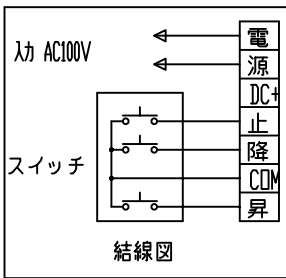

外観図 S=1/40

* 上部マスク寸法は内部リミットスイッチにて調整可能(0~400)

取付穴ピッチ=4344

取付詳細図 S=1/8

* 製品の仕様及びデザインは改善等のため予告なく変更する場合があります。

生地	ホワイト W プライト BR (防災品)	付属品	1連フルカラー埋込型スイッチ
モーター	ロー内蔵型 消費電流1.70A 消費電力 170VA	別売品	ワイヤレスリモコン *電波式ワイヤレスリモコン(KWS)では 上下停止位置の設定はできません
ケース	材質: アルミ製 オフホワイト	別途工事	電気配線配管工事(1次、2次側共)、スイッチボックス スクリーンボックス
電源	AC100V 50/60Hz		
制御	DC5V		
質量	43.1Kg		

株式会社 ケイアイシー

尺度 A4 1/40 1/8
単位 mm

品名 180インチ電動巻上スクリーン(ケース入り 16:9サイズ)

Rev. 2014/09/12

型番 ES-HD180

No.