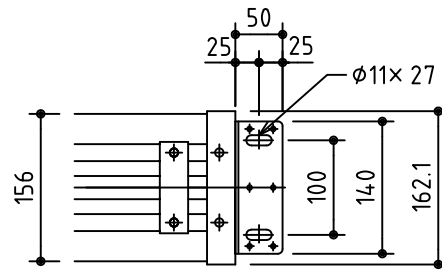

外観図 S=1/40

* 上部マスク寸法は内部リミットスイッチにて調整可能(0~400)

取付穴ピッチ=4344

取付詳細図 S=1/8

* 製品の仕様及びデザインは改善等のため予告なく変更する場合があります。

生地	ホワイト W プライト BR (防災品)	付属品	1連フルカラー埋込型スイッチ
モーター	ロー内蔵型 消費電流1.70A 消費電力 170VA	別売品	ワイヤレスリモコン *電波式ワイヤレスリモコン(KWS)では 上下停止位置の設定はできません
ケース	材質: アルミ製 オフホワイト	別途工事	電気配線配管工事(1次、2次側共)、スイッチボックス スクリーンボックス
電源	AC100V 50/60Hz		
制御	DC5V		
質量	43.1Kg		

株式会社 ケイアイシー

尺度 A4 1/40 1/8
単位 mm

品名 180インチ電動巻上スクリーン(ケース入り 16:9サイズ)

Rev. 2014/09/12

型番 ES-HD180

No.