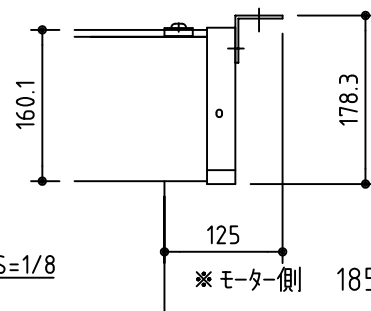

外観図 S=1/40

* 上部マスク寸法は内部リミットスイッチにて調整可能(0~400)

取付穴ピッチ=4344

取付詳細図 S=1/8

* 製品の仕様及びデザインは改善等のため予告なく変更する場合があります。

生地	ホワイト W プライト BR (防災品)	付属品	1連フルカラー埋込型スイッチ
モーター	ロー内蔵型 消費電流1.70A 消費電力 170VA	別売品	ワイヤレスリモコン *電波式ワイヤレスリモコン(KWS)では 上下停止位置の設定はできません
ケース	材質: アルミ製 オフホワイト	別途工事	電気配線配管工事(1次、2次側共)、スイッチボックス スクリーンボックス
電源	AC100V 50/60Hz		
制御	DC5V		
質量	43.1Kg		

株式会社 ケイアイシー

尺度 A4 1/40 1/8
単位 mm

品名 180インチ電動巻上スクリーン(ケース入り 16:9サイズ)

Rev. 2014/09/12

型番 ES-HD180

No.