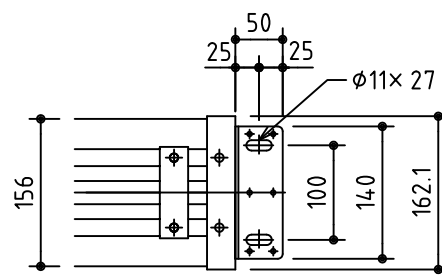

外觀図 S=1/40

*上部マスク寸法は内部リミットスイッチにて調整可能(0~400)

1連フルカラー埋込型スイッチ

取付穴ピッチ=4234

取付詳細図 S=1/8

*モーター側 185

*製品の仕様及びデザインは改善等のため予告なく変更する場合があります。

生地	ホワイト W プライツ BR (防災品)	付属品	1連フルカラー埋込型スイッチ
モーター	ロー内蔵型 消費電流1.70A 消費電力 170VA	別売品	ワイヤレスリモコン *電波式ワイヤレスリモコン(KWS)では 上下停止位置の設定はできません
ケース	材質:アルミ製 オフホワイト	別途工事	電気配線配管工事(1次、2次側共)、スイッチボックス スクリーンボックス
電源	AC100V 50/60Hz		
制御	DC5V		
質量	42.0Kg		

株式会社 ケイアイシー

尺度 A4 1/40 1/8
単位 mm

品名 175インチ電動巻上スクリーン(ケース入り 16:9サイズ)

Rev. 2014/09/12 型番 ES-HD175 No.