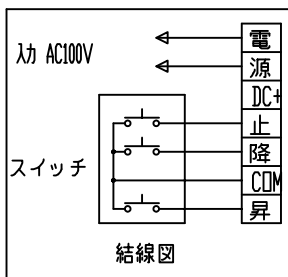

外觀図 S=1/40

*上部マスク寸法は内部リミットスイッチにて調整可能(0~400)

1連フルカラー埋込型スイッチ

取付穴ピッチ=4234

取付詳細図 S=1/8

*モーター側 185

*製品の仕様及びデザインは改善等のため予告なく変更する場合があります。

生地	ホワイト W プライツ BR (防災品)	付属品	1連フルカラー埋込型スイッチ
モーター	ロー内蔵型 消費電流1.70A 消費電力 170VA	別売品	ワイヤレスリモコン *電波式ワイヤレスリモコン(KWS)では 上下停止位置の設定はできません
ケース	材質:アルミ製 オフホワイト	別途工事	電気配線配管工事(1次、2次側共)、スイッチボックス スクリーンボックス
電源	AC100V 50/60Hz		
制御	DC5V		
質量	42.0Kg		

株式会社 ケイアイシー

尺度 A4 1/40 1/8
単位 mm

品名 175インチ電動巻上スクリーン(ケース入り 16:9サイズ)

Rev. 2014/09/12 型番 ES-HD175 No.