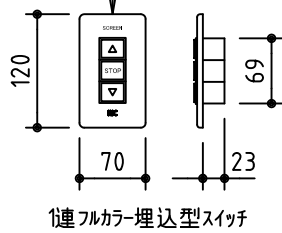

外觀図 S=1/40

*上部マスク寸法は内部リミットスイッチにて調整可能(0~400)

1連フルカラー埋込型スイッチ

取付穴ピッチ=4234

取付詳細図 S=1/8

*モーター側 185

*製品の仕様及びデザインは改善等のため予告なく変更する場合があります。

生地	ホワイト W プライツ BR (防災品)	付属品	1連フルカラー埋込型スイッチ
モーター	ロー内蔵型 消費電流1.70A 消費電力 170VA	別売品	ワイヤレスリモコン *電波式ワイヤレスリモコン(KWS)では 上下停止位置の設定はできません
ケース	材質:アルミ製 オフホワイト	別途工事	電気配線配管工事(1次、2次側共)、スイッチボックス スクリーンボックス
電源	AC100V 50/60Hz		
制御	DC5V		
質量	42.0Kg		

株式会社 ケイアイシー

尺度 A4 1/40 1/8
単位 mm

品名 175インチ電動巻上スクリーン(ケース入り 16:9サイズ)

Rev. 2014/09/12 型番 ES-HD175 No.