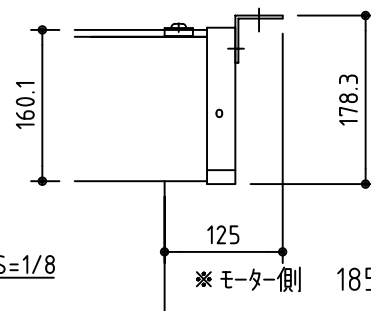

外觀図 S=1/40

*上部マスク寸法は内部リミットスイッチにて調整可能(0~400)

1連フルカラー埋込型スイッチ

取付穴ピッチ=4234

取付詳細図 S=1/8

*モーター側 185

*製品の仕様及びデザインは改善等のため予告なく変更する場合があります。

生地	ホワイト W プライツ BR (防災品)	付属品	1連フルカラー埋込型スイッチ
モーター	ロー内蔵型 消費電流1.70A 消費電力 170VA	別売品	ワイヤレスリモコン *電波式ワイヤレスリモコン(KWS)では 上下停止位置の設定はできません
ケース	材質:アルミ製 オフホワイト	別途工事	電気配線配管工事(1次、2次側共)、スイッチボックス スクリーンボックス
電源	AC100V 50/60Hz		
制御	DC5V		
質量	42.0Kg		

株式会社 ケイアイシー

尺度 A4 1/40 1/8
単位 mm

品名 175インチ電動巻上スクリーン(ケース入り 16:9サイズ)

Rev. 2014/09/12 型番 ES-HD175 No.