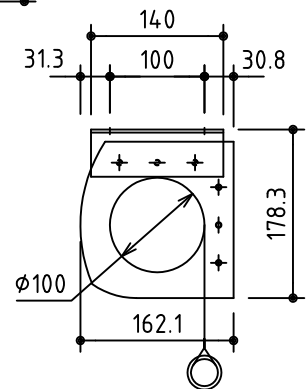

外觀図 S=1/40

*上部マスク寸法は内部リミットスイッチにて調整可能(0~400)

1連フルカラー埋込型スイッチ

取付穴ピッチ=4234

取付詳細図 S=1/8

*モーター側 185

*製品の仕様及びデザインは改善等のため予告なく変更する場合があります。

生地	ホワイト W プライツ BR (防災品)	付属品	1連フルカラー埋込型スイッチ
モーター	ロー内蔵型 消費電流1.70A 消費電力 170VA	別売品	ワイヤレスリモコン *電波式ワイヤレスリモコン(KWS)では 上下停止位置の設定はできません
ケース	材質:アルミ製 オフホワイト	別途工事	電気配線配管工事(1次、2次側共)、スイッチボックス スクリーンボックス
電源	AC100V 50/60Hz		
制御	DC5V		
質量	42.0Kg		

株式会社 ケイアイシー

尺度 A4 1/40 1/8
単位 mm

品名 175インチ電動巻上スクリーン(ケース入り 16:9サイズ)

Rev. 2014/09/12 型番 ES-HD175 No.