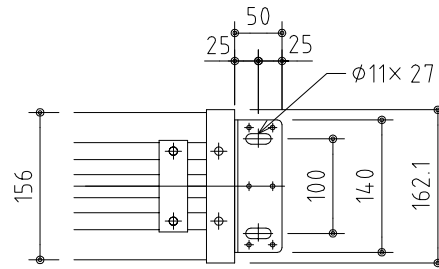

外觀図 S=1/40

※上部マスク寸法は内部リミットスイッチにて調整可能(0~400)

取付穴ピッチ=4123

取付詳細図 S=1/8

※製品の仕様及びデザインは改善等のため予告なく変更する場合があります。

生地	ハイホワイト (防災品)	付属品	1鍵フルカラー埋込型スイッチ		
モーター	ロー内蔵型 消費電流1.70A 消費電力 170VA	別売品	ワイヤレスリモコン		
ケース	材質:アル製 オフホワイト	別途工事	電気配線配管工事(1次、2次側共)、スイッチボックス スクリーンボックス		
電源	AC100V 50/60Hz				
制御	DC5V				
質量	43.0Kg				
 株式会社 ケイアイシー <small>KIC CORPORATION</small>	尺度	品名			
	A4 1/40 1/8	170インチ電動巻上スクリーン(ケース入り 16:9サイズ)			
単位	mm	Rev.	2023/07/06	型番	ES-HD170W
				No.	