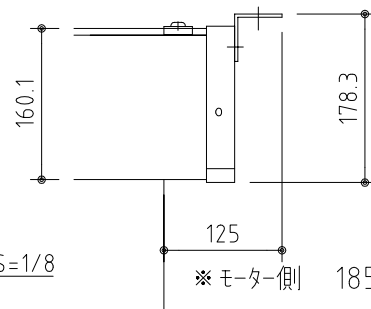

外觀図 S=1/40

※上部マスク寸法は内部リミットスイッチにて調整可能(0~400)

取付穴ピッチ=4123

取付詳細図 S=1/8

※製品の仕様及びデザインは改善等のため予告なく変更する場合があります。

生地	ハイホワイト (防災品)	付属品	1鍵フルカラー埋込型スイッチ		
モーター	ロー内蔵型 消費電流1.70A 消費電力 170VA	別売品	ワイヤレスリモコン		
ケース	材質:アル製 オフホワイト	別途工事	電気配線配管工事(1次、2次側共)、スイッチボックス スクリーンボックス		
電源	AC100V 50/60Hz				
制御	DC5V				
質量	43.0Kg				
 株式会社 ケイアイシー <small>KIC CORPORATION</small>	尺度	品名			
	A4 1/40 1/8	170インチ電動巻上スクリーン(ケース入り 16:9サイズ)			
単位	mm	Rev.	2023/07/06	型番	ES-HD170W
				No.	