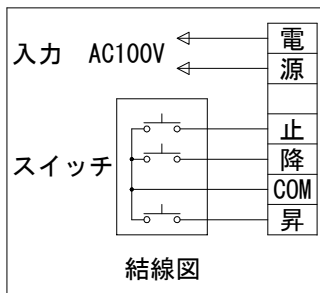

外觀図 S=1/40

※上部マスク寸法は内部リミットスイッチにて調整可能(0~400)

取付穴ピッチ=4123

取付詳細図 S=1/8

※製品の仕様及びデザインは改善等のため予告なく変更する場合があります。

生地	ハイホワイト (防災品)	付属品	1鍵フルカラー埋込型スイッチ		
モーター	ロー内蔵型 消費電流1.70A 消費電力 170VA	別売品	ワイヤレスリモコン		
ケース	材質:アル製 オフホワイト	別途工事	電気配線配管工事(1次、2次側共)、スイッチボックス スクリーンボックス		
電源	AC100V 50/60Hz				
制御	DC5V				
質量	43.0Kg				
 株式会社 ケイアイシー <small>KIC CORPORATION</small>	尺度	品名			
	A4 1/40 1/8	170インチ電動巻上スクリーン(ケース入り 16:9サイズ)			
単位	mm	Rev.	2023/07/06	型番	ES-HD170W
				No.	