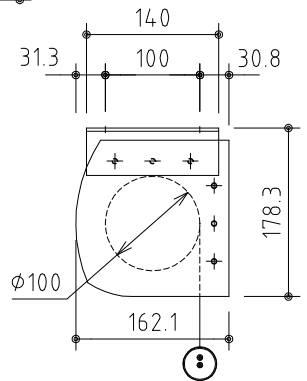

外觀図 S=1/40

※上部マスク寸法は内部リミットスイッチにて調整可能(0~400)

取付穴ピッチ=4123

取付詳細図 S=1/8

※製品の仕様及びデザインは改善等のため予告なく変更する場合があります。

生地	ハイホワイト (防災品)	付属品	1鍵フルカラー埋込型スイッチ		
モーター	ロー内蔵型 消費電流1.70A 消費電力 170VA	別売品	ワイヤレスリモコン		
ケース	材質:アル製 オフホワイト	別途工事	電気配線配管工事(1次、2次側共)、スイッチボックス スクリーンボックス		
電源	AC100V 50/60Hz				
制御	DC5V				
質量	43.0Kg				
 株式会社 ケイアイシー <small>KIC CORPORATION</small>	尺度	品名			
	A4 1/40 1/8	170インチ電動巻上スクリーン(ケース入り 16:9サイズ)			
単位	mm	Rev.	2023/07/06	型番	ES-HD170W
				No.	