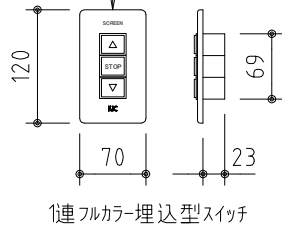

外觀図 S=1/40

※上部マスク寸法は内部リミットスイッチにて調整可能(0~400)

取付穴ピッチ=4123

取付詳細図 S=1/8

※製品の仕様及びデザインは改善等のため予告なく変更する場合があります。

生地	ハイホワイト (防災品)	付属品	1鍵フルカラー埋込型スイッチ		
モーター	ロー内蔵型 消費電流1.70A 消費電力 170VA	別売品	ワイヤレスリモコン		
ケース	材質:アル製 オフホワイト	別途工事	電気配線配管工事(1次、2次側共)、スイッチボックス スクリーンボックス		
電源	AC100V 50/60Hz				
制御	DC5V				
質量	43.0Kg				
 株式会社 ケイアイシー <small>KIC CORPORATION</small>	尺度	品名			
	A4 1/40 1/8	170インチ電動巻上スクリーン(ケース入り 16:9サイズ)			
単位	mm	Rev.	2023/07/06	型番	ES-HD170W
				No.	