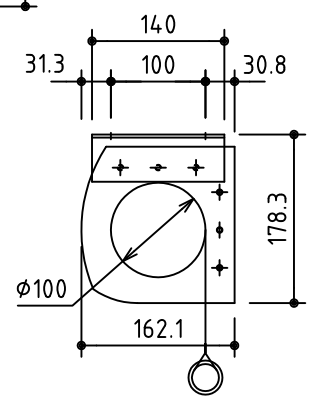

外観図 S=1/40

*上部マスク寸法は内部リミットスイッチにて調整可能(0~400)

1連フルカラー埋込型スイッチ

取付穴ピッチ=4123

取付詳細図 S=1/8

*製品の仕様及びデザインは改善等のため予告なく変更する場合があります。

生地	ホワイト W プライト BR (防災品)	付属品	1連フルカラー埋込型スイッチ
モーター	ローラー内蔵型 消費電流1.70A 消費電力 170VA	別売品	ワイヤレスリモコン *電波式ワイヤレスリモコン(KWS)では 上下停止位置の設定はできません
ケース	材質: アルミ製 オフホワイト	別途工事	電気配線配管工事(1次、2次側共)、スイッチボックス スクリーンボックス
電源	AC100V 50/60Hz		
制御	DC5V		
質量	4.12Kg		

株式会社 ケイアイシー

尺度 A4 1/40 1/8
単位 mm

品名 170インチ電動巻上スクリーン(ケース入り 16:9サイズ)

Rev. 2014/09/12

型番 ES-HD170

No.