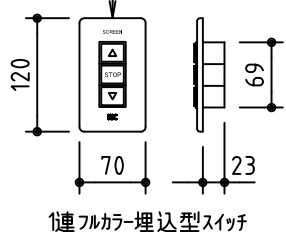

外観図 S=1/40

*上部マスク寸法は内部リミットスイッチにて調整可能(0~400)

1連フルカラー埋込型スイッチ

取付穴ピッチ=4123

取付詳細図 S=1/8

*製品の仕様及びデザインは改善等のため予告なく変更する場合があります。

生地	ホワイト W プライト BR (防災品)	付属品	1連フルカラー埋込型スイッチ
モーター	ローラー内蔵型 消費電流1.70A 消費電力 170VA	別売品	ワイヤレスリモコン *電波式ワイヤレスリモコン(KWS)では 上下停止位置の設定はできません
ケース	材質: アルミ製 オフホワイト	別途工事	電気配線配管工事(1次、2次側共)、スイッチボックス スクリーンボックス
電源	AC100V 50/60Hz		
制御	DC5V		
質量	4.12Kg		

株式会社 ケイアイシー

尺度 A4 1/40 1/8
単位 mm

品名 170インチ電動巻上スクリーン(ケース入り 16:9サイズ)

Rev. 2014/09/12

型番 ES-HD170

No.