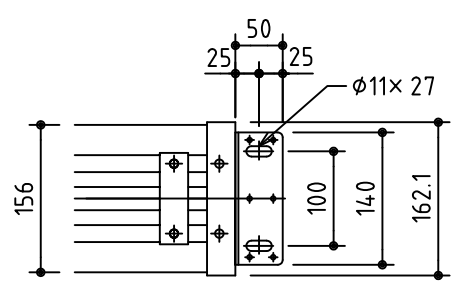

外観図 S=1/40

*上部マスク寸法は内部リミットスイッチにて調整可能(0~400)

1連フルカラー埋込型スイッチ

取付穴ピッチ=4123

取付詳細図 S=1/8

*製品の仕様及びデザインは改善等のため予告なく変更する場合があります。

生地	ホワイト W プライト BR (防災品)	付属品	1連フルカラー埋込型スイッチ
モーター	ローラー内蔵型 消費電流1.70A 消費電力 170VA	別売品	ワイヤレスリモコン *電波式ワイヤレスリモコン(KWS)では 上下停止位置の設定はできません
ケース	材質: アルミ製 オフホワイト	別途工事	電気配線配管工事(1次、2次側共)、スイッチボックス スクリーンボックス
電源	AC100V 50/60Hz		
制御	DC5V		
質量	4.12Kg		

株式会社 ケイアイシー

尺度 A4 1/40 1/8
単位 mm

品名 170インチ電動巻上スクリーン(ケース入り 16:9サイズ)

Rev. 2014/09/12

型番 ES-HD170

No.