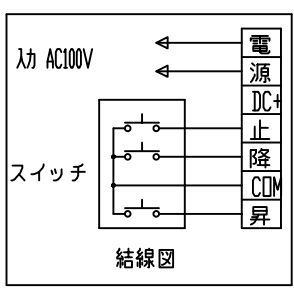

外観図 S=1/40

*上部マスク寸法は内部リミットスイッチにて調整可能(0~400)

1連フルカラー埋込型スイッチ

取付穴ピッチ=4123

取付詳細図 S=1/8

*製品の仕様及びデザインは改善等のため予告なく変更する場合があります。

生地	ホワイト W プライト BR (防災品)	付属品	1連フルカラー埋込型スイッチ
モーター	ローラー内蔵型 消費電流1.70A 消費電力 170VA	別売品	ワイヤレスリモコン *電波式ワイヤレスリモコン(KWS)では 上下停止位置の設定はできません
ケース	材質: アルミ製 オフホワイト	別途工事	電気配線配管工事(1次、2次側共)、スイッチボックス スクリーンボックス
電源	AC100V 50/60Hz		
制御	DC5V		
質量	4.12Kg		

株式会社 ケイアイシー

尺度 A4 1/40 1/8
単位 mm

品名 170インチ電動巻上スクリーン(ケース入り 16:9サイズ)

Rev. 2014/09/12

型番 ES-HD170

No.