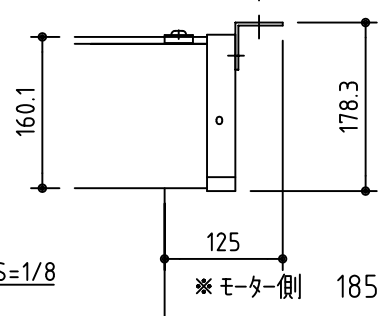

外観図 S=1/40

*上部マスク寸法は内部リミットスイッチにて調整可能(0~400)

1連フルカラー埋込型スイッチ

取付穴ピッチ=4123

取付詳細図 S=1/8

*製品の仕様及びデザインは改善等のため予告なく変更する場合があります。

生地	ホワイト W プライト BR (防災品)	付属品	1連フルカラー埋込型スイッチ
モーター	ローラー内蔵型 消費電流1.70A 消費電力 170VA	別売品	ワイヤレスリモコン *電波式ワイヤレスリモコン(KWS)では 上下停止位置の設定はできません
ケース	材質: アルミ製 オフホワイト	別途工事	電気配線配管工事(1次、2次側共)、スイッチボックス スクリーンボックス
電源	AC100V 50/60Hz		
制御	DC5V		
質量	4.12Kg		

株式会社 ケイアイシー

尺度 A4 1/40 1/8
単位 mm

品名 170インチ電動巻上スクリーン(ケース入り 16:9サイズ)

Rev. 2014/09/12

型番 ES-HD170

No.