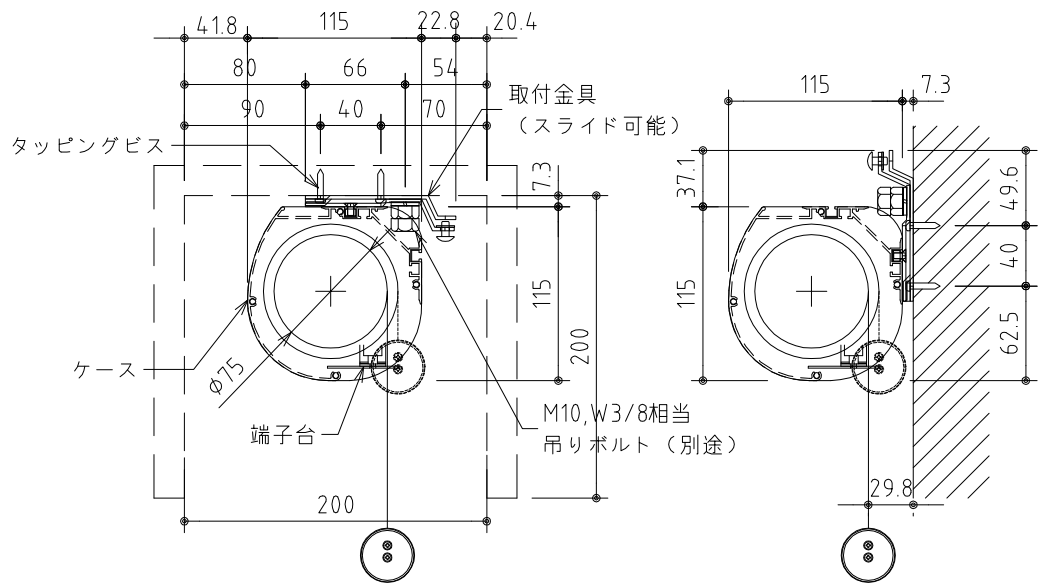

外観図 S=1/40

※上部マスク寸法は内部リミットスイッチにて調整可能(0~400)

16:9フルカラー埋め込みスイッチ

ボックス取付時 S=1/5

壁面取付時 S=1/5

※製品の仕様及びデザインは改善等のために予告なく変更する場合があります。

生地	ハイホワイト (防災品)	付属品	16:9フルカラーモダンプレート (ミルキーホワイト) 取付金具、タッピングビス
モーター	ロー内蔵型 消費電流 1.0A 消費電力 100VA	別売品	ワイヤレスリモコン
ケース	材質: アルミ製 塗装色: オフホワイト	別途工事	電気配線配管工事 (1次、2次側共)、スイッチボックス スクリーンボックス
電源	AC100V 50/60Hz		
制御	DC5V		
質量	25.5Kg		

KIC 株式会社 ケイアイシー
KIC CORPORATION

尺度 A4 1/40 1/5
単位 mm

品名 165インチ電動巻上スクリーン(ケース入り 16:9サイズ)
Rev. 2023/08/01 型番 ES-HD165W No.