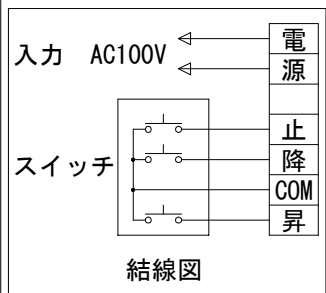

外観図 S=1/40

※上部マスク寸法は内部リミットスイッチにて調整可能(0~400)

16:9フルカラー埋め込みスイッチ

ボックス取付時 S=1/5

壁面取付時 S=1/5

※製品の仕様及びデザインは改善等のために予告なく変更する場合があります。

生地	ハイホワイト (防災品)	付属品	16:9フルカラーモダンプレート (ミルキーホワイト) 取付金具、タッピングビス
モーター	ロー内蔵型 消費電流 1.0A 消費電力 100VA	別売品	ワイヤレスリモコン
ケース	材質: アルミ製 塗装色: オフホワイト	別途工事	電気配線配管工事 (1次、2次側共)、スイッチボックス スクリーンボックス
電源	AC100V 50/60Hz		
制御	DC5V		
質量	25.5Kg		

KIC 株式会社 ケイアイシー
KIC CORPORATION

尺度 A4 1/40 1/5
単位 mm

品名 165インチ電動巻上スクリーン(ケース入り 16:9サイズ)
Rev. 2023/08/01 型番 ES-HD165W No.