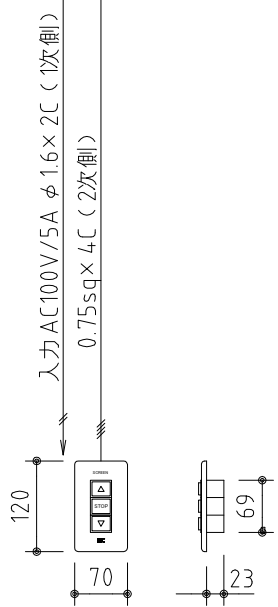

外観図 S=1/40

※上部マスク寸法は内部リミットスイッチにて調整可能(0~400)

16:9フルカラー埋め込みスイッチ

ボックス取付時 S=1/5

壁面取付時 S=1/5

※製品の仕様及びデザインは改善等のために予告なく変更する場合があります。

生地	ハイホワイト (防災品)	付属品	16:9フルカラーモダンプレート (ミルキーホワイト) 取付金具、タッピングビス
モーター	ロー内蔵型 消費電流 1.0A 消費電力 100VA	別売品	ワイヤレスリモコン
ケース	材質: アルミ製 塗装色: オフホワイト	別途工事	電気配線配管工事 (1次、2次側共)、スイッチボックス スクリーンボックス
電源	AC100V 50/60Hz		
制御	DC5V		
質量	25.5Kg		

KIC 株式会社 ケイアイシー
KIC CORPORATION

尺度 A4 1/40 1/5
単位 mm

品名 165インチ電動巻上スクリーン(ケース入り 16:9サイズ)
Rev. 2023/08/01 型番 ES-HD165W No.