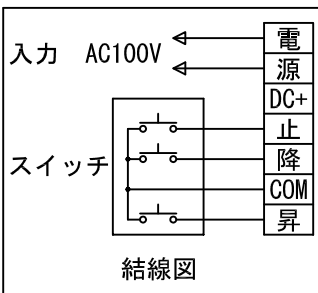

外觀図 S=1/40

\*上部マスク寸法は内部リミットスイッチにて調整可能(0~400)

1鍵フルカラー埋め込みスイッチ

ボックス取付時 S=1/5

壁面取付時 S=1/5

\*製品の仕様及びデザインは改善等のために予告なく変更する場合があります。

生地	ホワイト W, ブライト BR (防災品)	付属品	1鍵フルカラーモダンプレート (ミルクホワイト) 取付金具、タッピングビス
モーター	ローラ内蔵型 消費電流 1.05A 消費電力 105VA	別売品	ワイヤレスリモコン *電波式ワイヤレスリモコン(KWS)では 上下停止位置の設定はできません
ケース	材質: アルミ製 塗装色: オフホワイト	別途工事	電気配線配管工事 (1次、2次側共)、スイッチボックス スクリーンボックス
電源	AC100V 50/60Hz		
制御	DC5V		
質量	22.2Kg		

株式会社 ケイアイシー

尺度 A4 1/40 1/5  
単位 mm

品名 165インチ電動巻上スクリーン(ケース入り 16:9サイズ)

Rev. 2014/09/12

型番 ES-HD165

No.