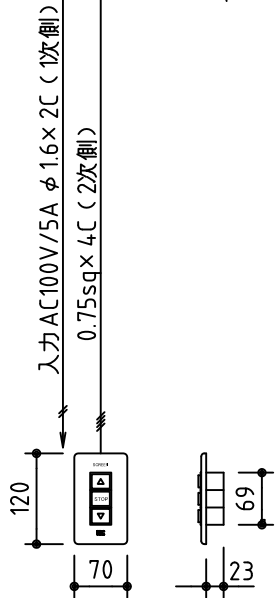

外觀図 S=1/40

\*上部マスク寸法は内部リミットスイッチにて調整可能(0~400)

1鍵フルカラー埋め込みスイッチ

ボックス取付時 S=1/5

壁面取付時 S=1/5

\*製品の仕様及びデザインは改善等のために予告なく変更する場合があります。

生地	ホワイト W, ブライト BR (防災品)	付属品	1鍵フルカラーモダンプレート (ミルクホワイト) 取付金具、タッピングビス
モーター	ローラ内蔵型 消費電流 1.05A 消費電力 105VA	別売品	ワイヤレスリモコン *電波式ワイヤレスリモコン(KWS)では 上下停止位置の設定はできません
ケース	材質: アルミ製 塗装色: オフホワイト	別途工事	電気配線配管工事 (1次、2次側共)、スイッチボックス スクリーンボックス
電源	AC100V 50/60Hz		
制御	DC5V		
質量	22.2Kg		

株式会社 ケイアイシー

尺度 A4 1/40 1/5  
単位 mm

品名 165インチ電動巻上スクリーン(ケース入り 16:9サイズ)

Rev. 2014/09/12

型番 ES-HD165

No.