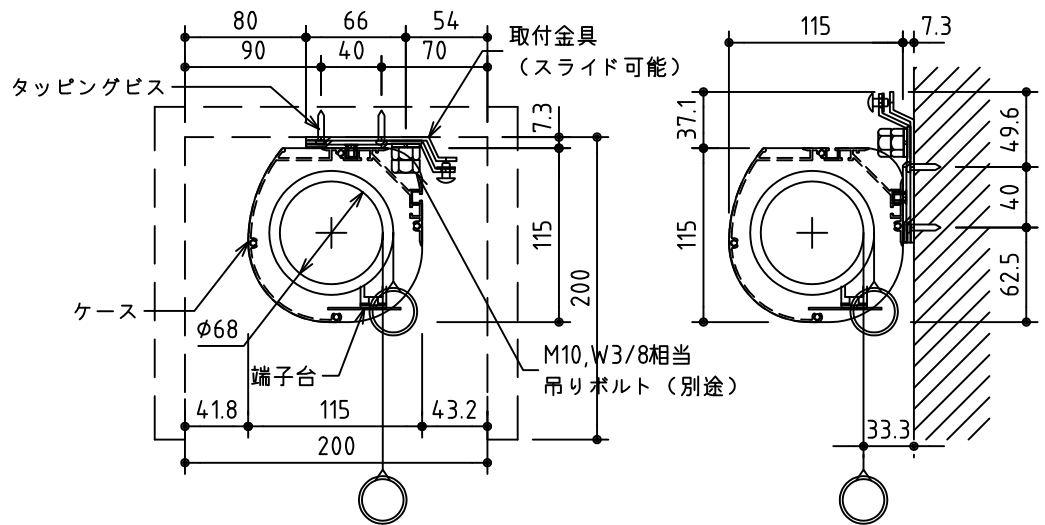

外觀図 S=1/40

\*上部マスク寸法は内部リミットスイッチにて調整可能(0~400)

1鍵フルカラー埋め込みスイッチ

ボックス取付時 S=1/5

壁面取付時 S=1/5

\*製品の仕様及びデザインは改善等のために予告なく変更する場合があります。

生地	ホワイト W, ブライト BR (防災品)	付属品	1鍵フルカラーモダンプレート (ミルクホワイト) 取付金具、タッピングビス
モーター	ローラ内蔵型 消費電流 1.05A 消費電力 105VA	別売品	ワイヤレスリモコン *電波式ワイヤレスリモコン(KWS)では 上下停止位置の設定はできません
ケース	材質: アルミ製 塗装色: オフホワイト	別途工事	電気配線配管工事 (1次、2次側共)、スイッチボックス スクリーンボックス
電源	AC100V 50/60Hz		
制御	DC5V		
質量	22.2Kg		

株式会社 ケイアイシー

尺度 A4 1/40 1/5  
単位 mm

品名 165インチ電動巻上スクリーン(ケース入り 16:9サイズ)

Rev. 2014/09/12

型番 ES-HD165

No.