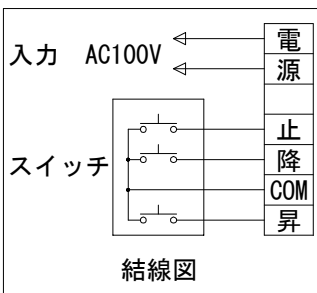

* 上部マスク寸法は内部リミットスイッチにて調整可能(0~400)

外觀図 S=1/40

16:9フルカラー埋め込みスイッチ

ボックス取付時 S=1/5

壁面取付時 S=1/5

* 製品の仕様及びデザインは改善等のために予告なく変更する場合があります。

生地	ハイホワイト (防災品)	付属品	16:9フルカラーモダンプレート (ミルキーホワイト) 取付金具、タッピングビス
モーター	ロー内蔵型 消費電流 1.0A 消費電力 100VA	別売品	ワイヤレスリモコン
ケース	材質: アルミ製 塗装色: オフホワイト	別途工事	電気配線配管工事 (1次、2次側共)、スイッチボックス スクリーンボックス
電源	AC100V 50/60Hz		
制御	DC5V		
質量	24.9Kg		

KIC 株式会社 ケイアイシー
KIC CORPORATION

尺度 A4 1/40 1/5
単位 mm

品名 160インチ電動巻上スクリーン(ケース入り 16:9サイズ)

Rev. 2023/08/01

型番 ES-HD160W

No.