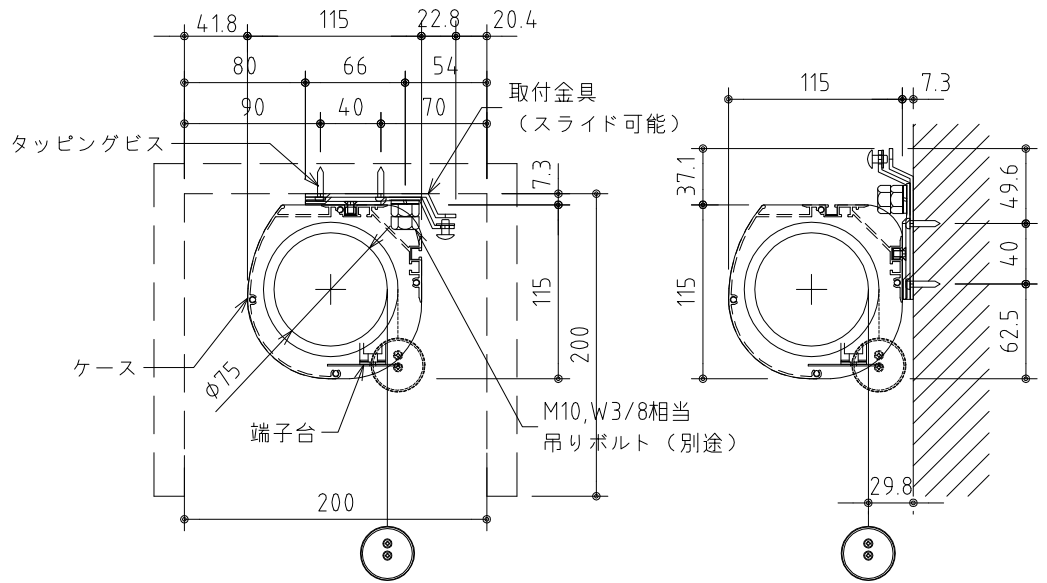

* 上部マスク寸法は内部リミットスイッチにて調整可能(0~400)

外觀図 S=1/40

16:9フルカラー埋め込みスイッチ

ボックス取付時 S=1/5

壁面取付時 S=1/5

* 製品の仕様及びデザインは改善等のために予告なく変更する場合があります。

生地	ハイホワイト (防災品)	付属品	16:9フルカラーモダンプレート (ミルキーホワイト) 取付金具、タッピングビス
モーター	ロー内蔵型 消費電流 1.0A 消費電力 100VA	別売品	ワイヤレスリモコン
ケース	材質: アルミ製 塗装色: オフホワイト	別途工事	電気配線配管工事 (1次、2次側共)、スイッチボックス スクリーンボックス
電源	AC100V 50/60Hz		
制御	DC5V		
質量	24.9Kg		

KIC 株式会社 ケイアイシー
KIC CORPORATION

尺度 A4 1/40 1/5
単位 mm

品名 160インチ電動巻上スクリーン(ケース入り 16:9サイズ)

Rev. 2023/08/01

型番 ES-HD160W

No.