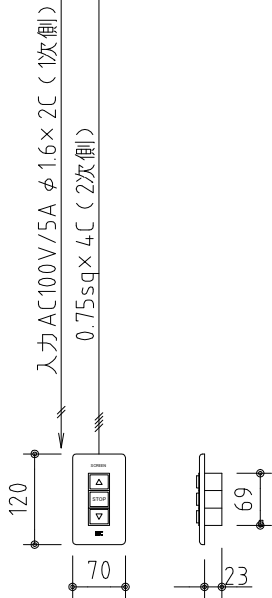

* 上部マスク寸法は内部リミットスイッチにて調整可能(0~400)

外觀図 S=1/40

16:9フルカラー埋め込みスイッチ

ボックス取付時 S=1/5

壁面取付時 S=1/5

* 製品の仕様及びデザインは改善等のために予告なく変更する場合があります。

生地	ハイホワイト (防災品)	付属品	16:9フルカラーモダンプレート (ミルキーホワイト) 取付金具、タッピングビス
モーター	ロー内蔵型 消費電流 1.0A 消費電力 100VA	別売品	ワイヤレスリモコン
ケース	材質: アルミ製 塗装色: オフホワイト	別途工事	電気配線配管工事 (1次、2次側共)、スイッチボックス スクリーンボックス
電源	AC100V 50/60Hz		
制御	DC5V		
質量	24.9Kg		

KIC 株式会社 ケイアイシー
KIC CORPORATION

尺度 A4 1/40 1/5
単位 mm

品名 160インチ電動巻上スクリーン(ケース入り 16:9サイズ)

Rev. 2023/08/01

型番 ES-HD160W

No.