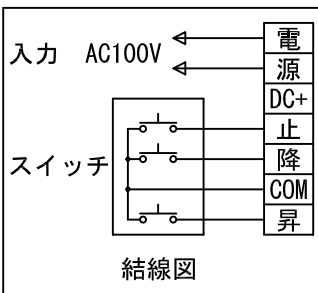

外観図 S=1/40

*上部マスク寸法は内部リミットスイッチにて調整可能(0~400)

1鍵フルカラー埋め込みスイッチ

ボックス取付時 S=1/5

壁面取付時 S=1/5

*製品の仕様及びデザインは改善等のために予告なく変更する場合があります。

生地	ホワイト W, プライト BR (防災品)	付属品	1鍵フルカラーモダンプレート (ミルクホワイト) 取付金具、タッピングビス
モーター	ローラ内蔵型 消費電流 1.05A 消費電力 105VA	別売品	ワイヤレスリモコン *電波式ワイヤレスリモコン(KWS)では 上下停止位置の設定はできません
ケース	材質: アルミ製 塗装色: オフホワイト	別途工事	電気配線配管工事 (1次、2次側共)、スイッチボックス スクリーンボックス
電源	AC100V 50/60Hz		
制御	DC5V		
質量	21.6Kg		

株式会社 ケイアイシー

尺度
A4 1/40 1/5
単位
mm

品名
160インチ電動巻上スクリーン(ケース入り 16:9サイズ)

Rev. 2014/09/12

型番 ES-HD160

No.