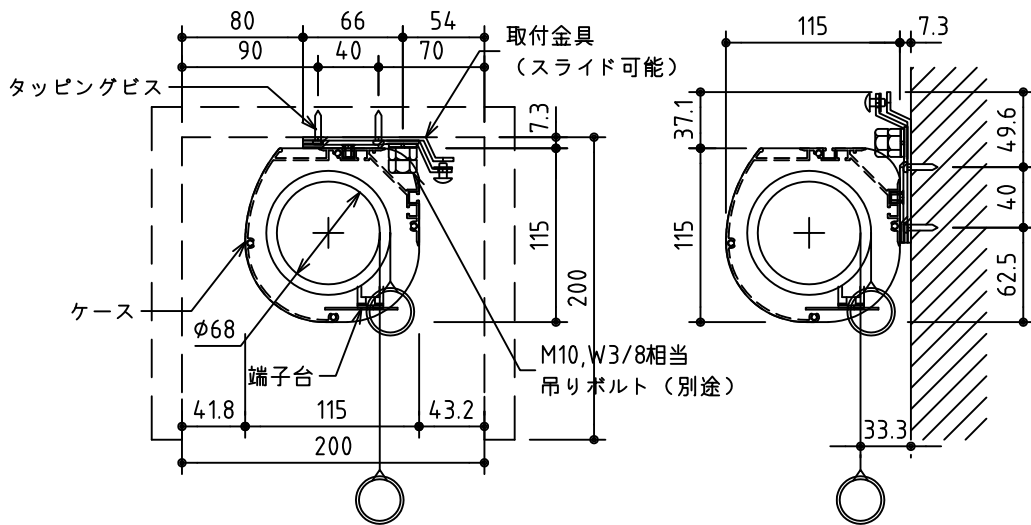

外観図 S=1/40

*上部マスク寸法は内部リミットスイッチにて調整可能(0~400)

1鍵フルカラー埋め込みスイッチ

ボックス取付時 S=1/5

壁面取付時 S=1/5

*製品の仕様及びデザインは改善等のために予告なく変更する場合があります。

生地	ホワイト W, プライト BR (防災品)	付属品	1鍵フルカラーモダンプレート (ミルクホワイト) 取付金具、タッピングビス
モーター	ローラ内蔵型 消費電流 1.05A 消費電力 105VA	別売品	ワイヤレスリモコン *電波式ワイヤレスリモコン(KWS)では 上下停止位置の設定はできません
ケース	材質: アルミ製 塗装色: オフホワイト	別途工事	電気配線配管工事 (1次、2次側共)、スイッチボックス スクリーンボックス
電源	AC100V 50/60Hz		
制御	DC5V		
質量	21.6Kg		

株式会社 ケイアイシー

尺度
A4 1/40 1/5
単位
mm

品名
160インチ電動巻上スクリーン(ケース入り 16:9サイズ)

Rev. 2014/09/12

型番 ES-HD160

No.