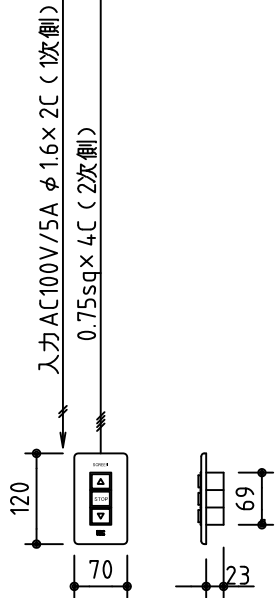

外観図 S=1/40

*上部マスク寸法は内部リミットスイッチにて調整可能(0~400)

1鍵フルカラー埋め込みスイッチ

ボックス取付時 S=1/5

壁面取付時 S=1/5

*製品の仕様及びデザインは改善等のために予告なく変更する場合があります。

生地	ホワイト W, プライト BR (防災品)	付属品	1鍵フルカラーモダンプレート (ミルクホワイト) 取付金具、タッピングビス
モーター	ローラ内蔵型 消費電流 1.05A 消費電力 105VA	別売品	ワイヤレスリモコン *電波式ワイヤレスリモコン(KWS)では 上下停止位置の設定はできません
ケース	材質: アルミ製 塗装色: オフホワイト	別途工事	電気配線配管工事 (1次、2次側共)、スイッチボックス スクリーンボックス
電源	AC100V 50/60Hz		
制御	DC5V		
質量	21.6Kg		

株式会社 ケイアイシー

尺度
A4 1/40 1/5
単位
mm

品名
160インチ電動巻上スクリーン(ケース入り 16:9サイズ)

Rev. 2014/09/12

型番 ES-HD160

No.