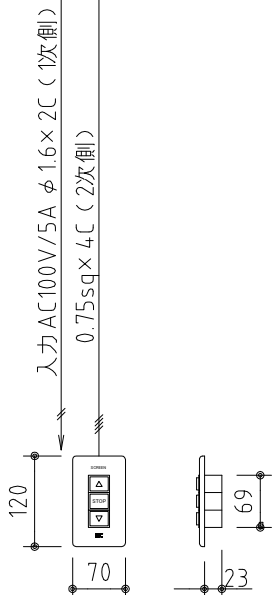

※上部マスク寸法は内部リミットスイッチにて調整可能(0~400)

外観図 S=1/40

ボックス取付時 S=1/5

壁面取付時 S=1/5

※製品の仕様及びデザインは改善等のために予告なく変更する場合があります。

生地	ハイホワイト (防災品)	付属品	1個フルカラーモダンプレート (ミッキー初付)
モーター	ロー内蔵型 消費電流 1.0A 消費電力 100VA	別売品	取付金具、タッピングビス
ケース	材質: アルミ製 塗装色: オフホワイト	別売品	ワイヤレスリモコン
電源	AC100V 50/60Hz	別途工事	電気配線配管工事 (1次、2次側共)、スイッチボックス スクリーンボックス
制御	DC5V		
質量	23.7Kg		

**KIC** 株式会社 ケイアイシー  
KIC CORPORATION

尺度 A4 1/40 1/5  
単位 mm

品名 155インチ電動巻上スクリーン(ケース入り 16:9サイズ)

Rev. 2023/07/28

型番 ES-HD155W

No.