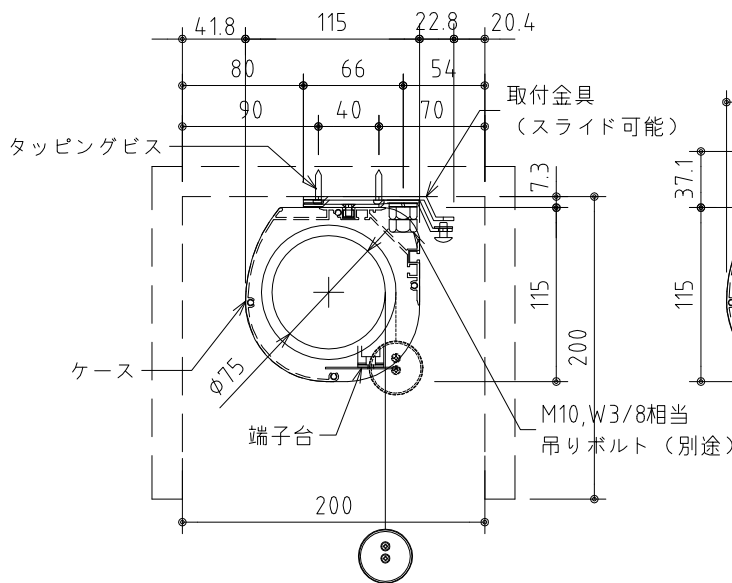

※上部マスク寸法は内部リミットスイッチにて調整可能(0~400)

外観図 S=1/40

ボックス取付時 S=1/5

壁面取付時 S=1/5

※製品の仕様及びデザインは改善等のために予告なく変更する場合があります。

生地	ハイホワイト (防災品)	付属品	1個フルカラーモダンプレート (ミッキー初付)
モーター	ロー内蔵型 消費電流 1.0A 消費電力 100VA	別売品	取付金具、タッピングビス
ケース	材質: アルミ製 塗装色: オフホワイト	別売品	ワイヤレスリモコン
電源	AC100V 50/60Hz	別途工事	電気配線配管工事 (1次、2次側共)、スイッチボックス スクリーンボックス
制御	DC5V		
質量	23.7Kg		

**KIC** 株式会社 ケイアイシー  
KIC CORPORATION

尺度 A4 1/40 1/5  
単位 mm

品名 155インチ電動巻上スクリーン(ケース入り 16:9サイズ)

Rev. 2023/07/28

型番 ES-HD155W

No.