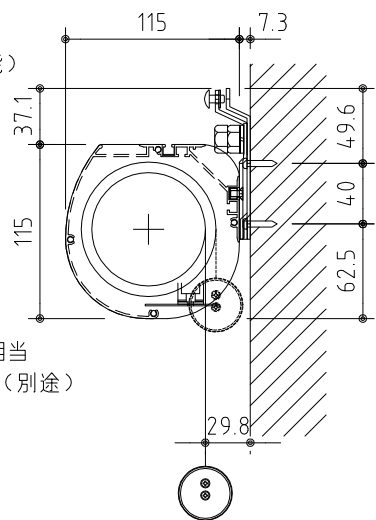

※上部マスク寸法は内部リミットスイッチにて調整可能(0~400)

外観図 S=1/40

ボックス取付時 S=1/5

壁面取付時 S=1/5

※製品の仕様及びデザインは改善等のために予告なく変更する場合があります。

生地	ハイホワイト (防災品)	付属品	1個フルカラーモダンプレート (ミッキー初付)
モーター	ロー内蔵型 消費電流 1.0A 消費電力 100VA	別売品	取付金具、タッピングビス
ケース	材質: アルミ製 塗装色: オフホワイト	別売品	ワイヤレスリモコン
電源	AC100V 50/60Hz	別途工事	電気配線配管工事 (1次、2次側共)、スイッチボックス スクリーンボックス
制御	DC5V		
質量	23.7Kg		

**KIC** 株式会社 ケイアイシー  
KIC CORPORATION

尺度 A4 1/40 1/5  
単位 mm

品名 155インチ電動巻上スクリーン(ケース入り 16:9サイズ)

Rev. 2023/07/28

型番 ES-HD155W

No.