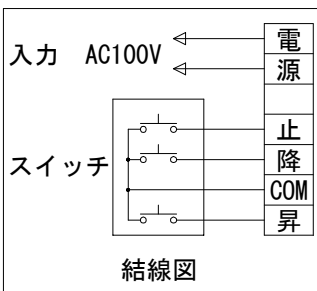

※上部マスク寸法は内部リミットスイッチにて調整可能(0~400)

外観図 S=1/40

ボックス取付時 S=1/5

壁面取付時 S=1/5

※製品の仕様及びデザインは改善等のために予告なく変更する場合があります。

生地	ハイホワイト (防災品)	付属品	1個フルカラーモダンプレート (ミッキー初付)
モーター	ロー内蔵型 消費電流 1.0A 消費電力 100VA	別売品	取付金具、タッピングビス
ケース	材質: アルミ製 塗装色: オフホワイト	別売品	ワイヤレスリモコン
電源	AC100V 50/60Hz	別途工事	電気配線配管工事 (1次、2次側共)、スイッチボックス スクリーンボックス
制御	DC5V		
質量	23.7Kg		

**KIC** 株式会社 ケイアイシー  
KIC CORPORATION

尺度 A4 1/40 1/5  
単位 mm

品名 155インチ電動巻上スクリーン(ケース入り 16:9サイズ)

Rev. 2023/07/28

型番 ES-HD155W

No.