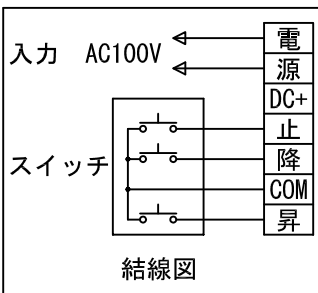

外観図 S=1/40

\*上部マスク寸法は内部リミットスイッチにて調整可能(0~400)

1鍵フルカラー埋め込みスイッチ

ボックス取付時 S=1/5

壁面取付時 S=1/5

\*製品の仕様及びデザインは改善等のために予告なく変更する場合があります。

生地	ホワイト W, プライト BR (防災品)	付属品	1鍵フルカラーモダンプレート (ミルクホワイト) 取付金具、タッピングビス
モーター	ローラ内蔵型 消費電流 1.05A 消費電力 105VA	別売品	ワイヤレスリモコン *電波式ワイヤレスリモコン(KWS)では 上下停止位置の設定はできません
ケース	材質: アルミ製 塗装色: オフホワイト	別途工事	電気配線配管工事 (1次、2次側共)、スイッチボックス スクリーンボックス
電源	AC100V 50/60Hz		
制御	DC5V		
質量	20.9Kg		

株式会社 ケイアイシー

尺度  
A4 1/40 1/5  
単位  
mm

品名  
155インチ電動巻上スクリーン(ケース入り 16:9サイズ)

Rev. 2014/09/12

型番 ES-HD155

No.