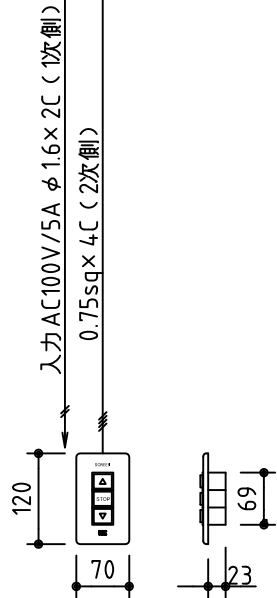

外観図 S=1/40

\*上部マスク寸法は内部リミットスイッチにて調整可能(0~400)

1鍵フルカラー埋め込みスイッチ

ボックス取付時 S=1/5

壁面取付時 S=1/5

\*製品の仕様及びデザインは改善等のために予告なく変更する場合があります。

生地	ホワイト W, プライト BR (防災品)	付属品	1鍵フルカラーモダンプレート (ミルクホワイト) 取付金具、タッピングビス
モーター	ローラ内蔵型 消費電流 1.05A 消費電力 105VA	別売品	ワイヤレスリモコン *電波式ワイヤレスリモコン(KWS)では 上下停止位置の設定はできません
ケース	材質: アルミ製 塗装色: オフホワイト	別途工事	電気配線配管工事 (1次、2次側共)、スイッチボックス スクリーンボックス
電源	AC100V 50/60Hz		
制御	DC5V		
質量	20.9Kg		

株式会社 ケイアイシー

尺度  
A4 1/40 1/5  
単位  
mm

品名  
155インチ電動巻上スクリーン(ケース入り 16:9サイズ)

Rev. 2014/09/12

型番 ES-HD155

No.