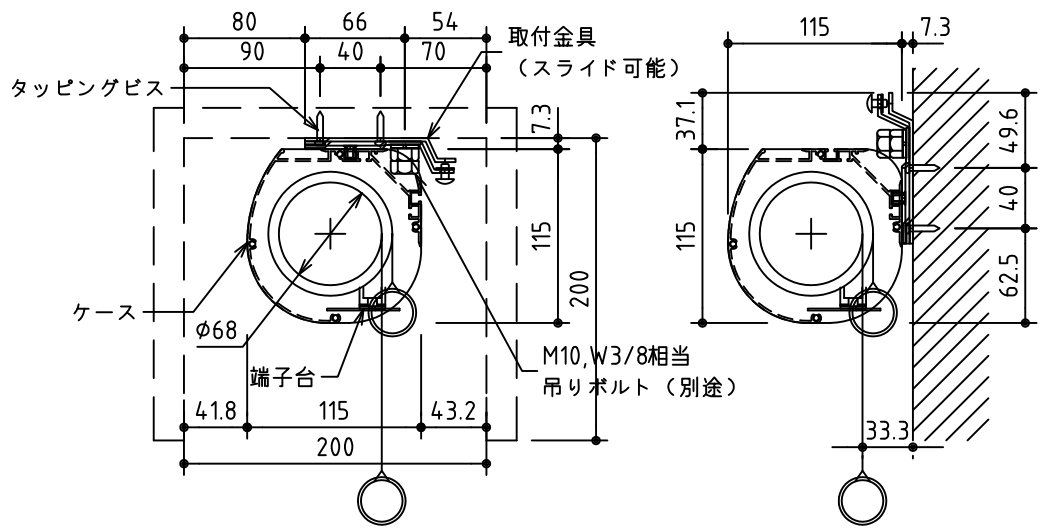

外観図 S=1/40

\*上部マスク寸法は内部リミットスイッチにて調整可能(0~400)

1鍵フルカラー埋め込みスイッチ

ボックス取付時 S=1/5

壁面取付時 S=1/5

\*製品の仕様及びデザインは改善等のために予告なく変更する場合があります。

生地	ホワイト W, プライト BR (防災品)	付属品	1鍵フルカラーモダンプレート (ミルクホワイト) 取付金具、タッピングビス
モーター	ローラ内蔵型 消費電流 1.05A 消費電力 105VA	別売品	ワイヤレスリモコン *電波式ワイヤレスリモコン(KWS)では 上下停止位置の設定はできません
ケース	材質: アルミ製 塗装色: オフホワイト	別途工事	電気配線配管工事 (1次、2次側共)、スイッチボックス スクリーンボックス
電源	AC100V 50/60Hz		
制御	DC5V		
質量	20.9Kg		

株式会社 ケイアイシー

尺度  
A4 1/40 1/5  
単位  
mm

品名  
155インチ電動巻上スクリーン(ケース入り 16:9サイズ)

Rev. 2014/09/12

型番 ES-HD155

No.