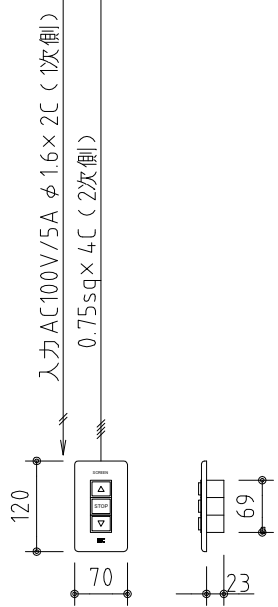

\* 上部マスク寸法は内部リミットスイッチにて調整可能(0~400)

外觀図 S=1/40

1連フルカラー埋め込みスイッチ

ボックス取付時 S=1/5

壁面取付時 S=1/5

\* 製品の仕様及びデザインは改善等のために予告なく変更する場合があります。

生地	ハイホワイト (防災品)	付属品	1連フルカラーモダンプレート (ミッキー初付)
モーター	ロー内蔵型 消費電流 1.0A 消費電力 100VA	別売品	取付金具、タッピングビス
ケース	材質: アルミ製 塗装色: オフホワイト	別売品	ワイヤレスリモコン
電源	AC100V 50/60Hz	別途工事	電気配線配管工事 (1次、2次側共)、スイッチボックス スクリーンボックス
制御	DC5V		
質量	22.9Kg		

**KIC** 株式会社 ケイアイシー  
 KIC CORPORATION

尺度 A4 1/40 1/5  
 単位 mm

品名 150インチ電動巻上スクリーン(ケース入り 16:9サイズ)  
 Rev. 2023/07/28 型番 ES-HD150W No.