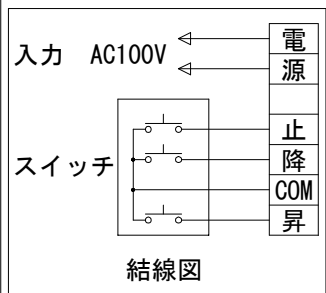

\* 上部マスク寸法は内部リミットスイッチにて調整可能(0~400)

外觀図 S=1/40

1連フルカラー埋め込みスイッチ

ボックス取付時 S=1/5

壁面取付時 S=1/5

\* 製品の仕様及びデザインは改善等のために予告なく変更する場合があります。

生地	ハイホワイト (防災品)	付属品	1連フルカラーモダンプレート (ミッキー初付)
モーター	ロー内蔵型 消費電流 1.0A 消費電力 100VA	別売品	取付金具、タッピングビス
ケース	材質: アルミ製 塗装色: オフホワイト	別売品	ワイヤレスリモコン
電源	AC100V 50/60Hz	別途工事	電気配線配管工事 (1次、2次側共)、スイッチボックス スクリーンボックス
制御	DC5V		
質量	22.9Kg		

**KIC** 株式会社 ケイアイシー  
 KIC CORPORATION

尺度 A4 1/40 1/5  
 単位 mm

品名 150インチ電動巻上スクリーン(ケース入り 16:9サイズ)  
 Rev. 2023/07/28 型番 ES-HD150W No.