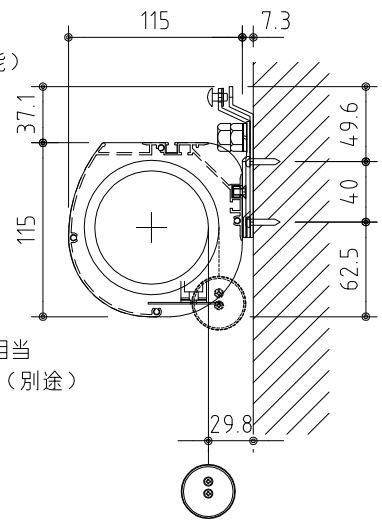

\* 上部マスク寸法は内部リミットスイッチにて調整可能(0~400)

外觀図 S=1/40

1連フルカラー埋め込みスイッチ

ボックス取付時 S=1/5

壁面取付時 S=1/5

\* 製品の仕様及びデザインは改善等のために予告なく変更する場合があります。

生地	ハイホワイト (防災品)	付属品	1連フルカラーモダンプレート (ミッキー初付)
モーター	ロー内蔵型 消費電流 1.0A 消費電力 100VA	別売品	取付金具、タッピングビス
ケース	材質: アルミ製 塗装色: オフホワイト	別売品	ワイヤレスリモコン
電源	AC100V 50/60Hz	別途工事	電気配線配管工事 (1次、2次側共)、スイッチボックス スクリーンボックス
制御	DC5V		
質量	22.9Kg		

**KIC** 株式会社 ケイアイシー  
 KIC CORPORATION

尺度 A4 1/40 1/5  
 単位 mm

品名 150インチ電動巻上スクリーン(ケース入り 16:9サイズ)  
 Rev. 2023/07/28 型番 ES-HD150W No.