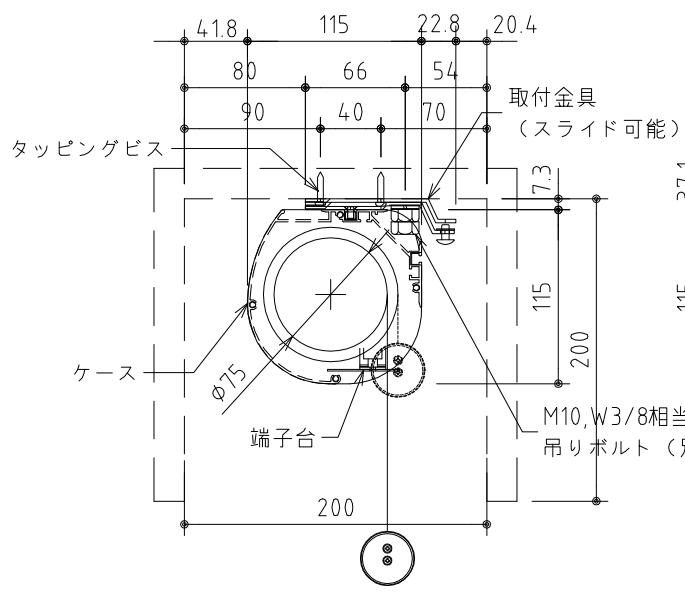

\* 上部マスク寸法は内部リミットスイッチにて調整可能(0~400)

外觀図 S=1/40

1連フルカラー埋め込みスイッチ

ボックス取付時 S=1/5

壁面取付時 S=1/5

\* 製品の仕様及びデザインは改善等のために予告なく変更する場合があります。

生地	ハイホワイト (防災品)	付属品	1連フルカラーモダンプレート (ミッキー初付)
モーター	ロー内蔵型 消費電流 1.0A 消費電力 100VA	別売品	取付金具、タッピングビス
ケース	材質: アルミ製 塗装色: オフホワイト	別売品	ワイヤレスリモコン
電源	AC100V 50/60Hz	別途工事	電気配線配管工事 (1次、2次側共)、スイッチボックス スクリーンボックス
制御	DC5V		
質量	22.9Kg		

**KIC** 株式会社 ケイアイシー  
 KIC CORPORATION

尺度 A4 1/40 1/5  
 単位 mm

品名 150インチ電動巻上スクリーン(ケース入り 16:9サイズ)  
 Rev. 2023/07/28 型番 ES-HD150W No.