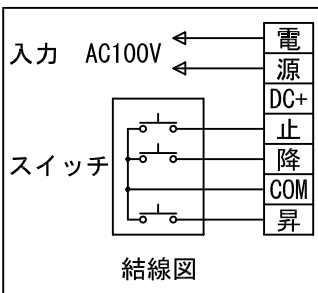

外觀図 S=1/40

*上部マスク寸法は内部リミットスイッチにて調整可能(0~400)

1鍵フルカラー埋め込みスイッチ

ボックス取付時 S=1/5

壁面取付時 S=1/5

*製品の仕様及びデザインは改善等のために予告なく変更する場合があります。

生地	ホワイト W, プライト BR (防災品)	付属品	1鍵フルカラーモダンプレート (ミルクホワイト) 取付金具、タッピングビス
モーター	ローラ内蔵型 消費電流 1.05A 消費電力 105VA	別売品	ワイヤレスリモコン *電波式ワイヤレスリモコン (KWS) では 上下停止位置の設定はできません
ケース	材質: アルミ製 塗装色: オフホワイト	別途工事	電気配線配管工事 (1次、2次側共)、スイッチボックス スクリーンボックス
電源	AC100V 50/60Hz		
制御	DC5V		
質量	20.2Kg		

株式会社 ケイアイシー

尺度
A4 1/40 1/5
単位
mm

品名
150インチ電動巻上スクリーン(ケース入り 16:9サイズ)

Rev. 2014/09/12

型番 ES-HD150

No.