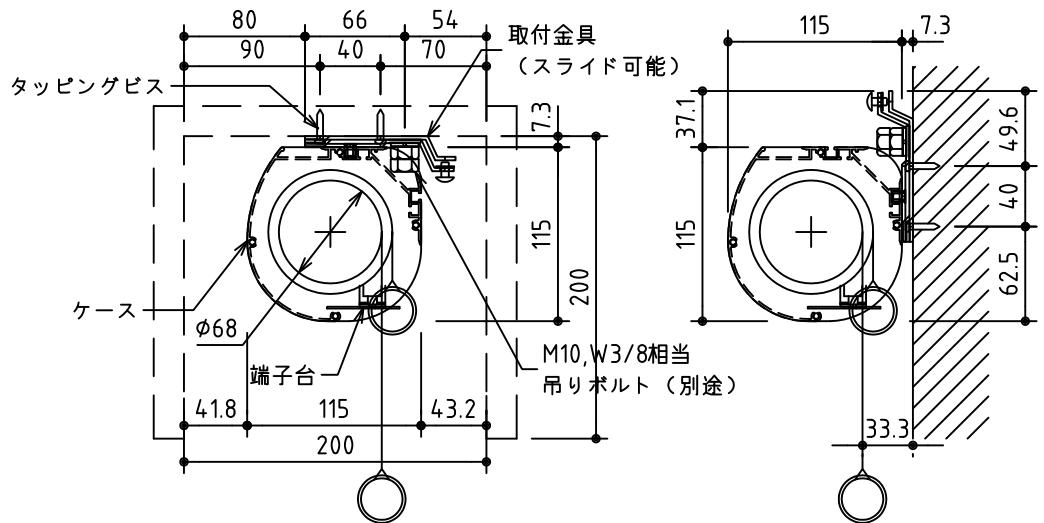

外觀図 S=1/40

*上部マスク寸法は内部リミットスイッチにて調整可能(0~400)

1鍵フルカラー埋め込みスイッチ

ボックス取付時 S=1/5

壁面取付時 S=1/5

*製品の仕様及びデザインは改善等のために予告なく変更する場合があります。

生地	ホワイト W, プライト BR (防災品)	付属品	1鍵フルカラーモダンプレート (ミルクホワイト) 取付金具、タッピングビス
モーター	ローラ内蔵型 消費電流 1.05A 消費電力 105VA	別売品	ワイヤレスリモコン *電波式ワイヤレスリモコン (KWS) では 上下停止位置の設定はできません
ケース	材質: アルミ製 塗装色: オフホワイト	別途工事	電気配線配管工事 (1次、2次側共)、スイッチボックス スクリーンボックス
電源	AC100V 50/60Hz		
制御	DC5V		
質量	20.2Kg		

株式会社 ケイアイシー

尺度
A4 1/40 1/5
単位
mm

品名
150インチ電動巻上スクリーン(ケース入り 16:9サイズ)

Rev. 2014/09/12

型番 ES-HD150

No.