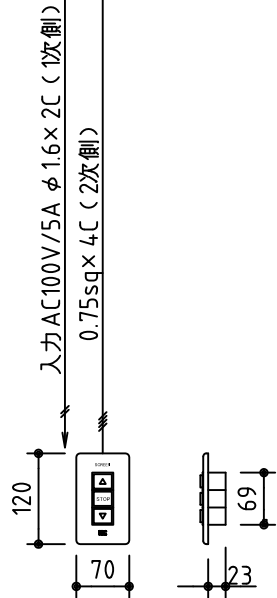

外觀図 S=1/40

*上部マスク寸法は内部リミットスイッチにて調整可能(0~400)

1鍵フルカラー埋め込みスイッチ

ボックス取付時 S=1/5

壁面取付時 S=1/5

*製品の仕様及びデザインは改善等のために予告なく変更する場合があります。

生地	ホワイト W, プライト BR (防災品)	付属品	1鍵フルカラーモダンプレート (ミルクホワイト) 取付金具、タッピングビス
モーター	ローラ内蔵型 消費電流 1.05A 消費電力 105VA	別売品	ワイヤレスリモコン *電波式ワイヤレスリモコン (KWS) では 上下停止位置の設定はできません
ケース	材質: アルミ製 塗装色: オフホワイト	別途工事	電気配線配管工事 (1次、2次側共)、スイッチボックス スクリーンボックス
電源	AC100V 50/60Hz		
制御	DC5V		
質量	20.2Kg		

株式会社 ケイアイシー

尺度
A4 1/40 1/5
単位
mm

品名
150インチ電動巻上スクリーン(ケース入り 16:9サイズ)

Rev. 2014/09/12

型番 ES-HD150

No.