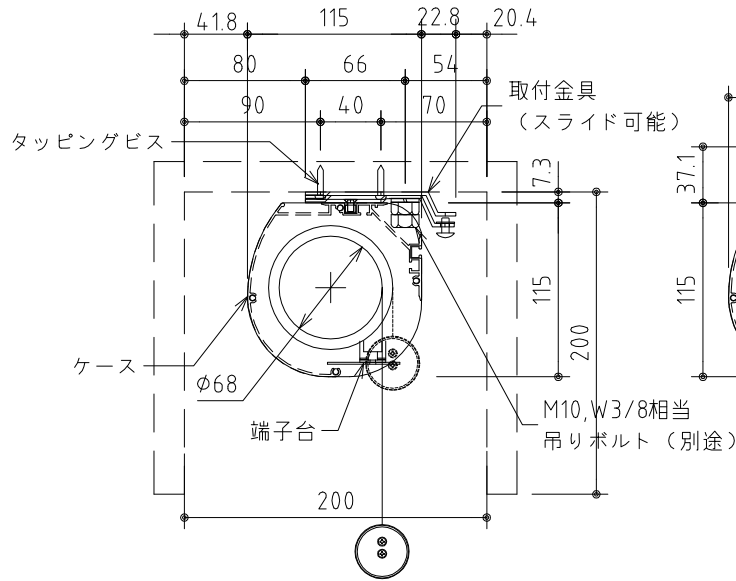

※上部マスク寸法は内部リミットスイッチにて調整可能(0~400)

外觀図 S=1/40

1連フルカラー埋め込みスイッチ

ボックス取付時 S=1/5

壁面取付時 S=1/5

※製品の仕様及びデザインは改善等のために予告なく変更する場合があります。

生地	ハイホワイト (防災品)	付属品	1連フルカラーモダンプレート (ミッキー初付)
モーター	ロー内蔵型 消費電流 1.0A 消費電力 100VA	別売品	取付金具、タッピングビス
ケース	材質：アルミ製 塗装色：オフホワイト	別売品	ワイヤレスリモコン
電源	AC100V 50/60Hz	別途工事	電気配線配管工事 (1次、2次側共)、スイッチボックス スクリーンボックス
制御	DC5V		
質量	19.6Kg		

KIC 株式会社 ケイアイシー
KIC CORPORATION

尺度 A4 1/40 1/5
単位 mm

品名 145インチ電動巻上スクリーン(ケース入り 16:9サイズ)

Rev. 2023/07/28

型番 ES-HD145W

No.