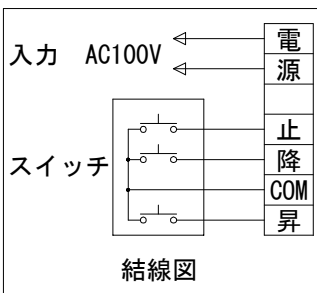

※上部マスク寸法は内部リミットスイッチにて調整可能(0~400)

外觀図 S=1/40

1連フルカラー埋め込みスイッチ

ボックス取付時 S=1/5

壁面取付時 S=1/5

※製品の仕様及びデザインは改善等のために予告なく変更する場合があります。

生地	ハイホワイト (防災品)	付属品	1連フルカラーモダンプレート (ミッキー初付)
モーター	ロー内蔵型 消費電流 1.0A 消費電力 100VA	別売品	取付金具、タッピングビス
ケース	材質：アルミ製 塗装色：オフホワイト	別売品	ワイヤレスリモコン
電源	AC100V 50/60Hz	別途工事	電気配線配管工事 (1次、2次側共)、スイッチボックス スクリーンボックス
制御	DC5V		
質量	19.6Kg		

KIC 株式会社 ケイアイシー
KIC CORPORATION

尺度 A4 1/40 1/5
単位 mm

品名 145インチ電動巻上スクリーン(ケース入り 16:9サイズ)

Rev. 2023/07/28

型番 ES-HD145W

No.