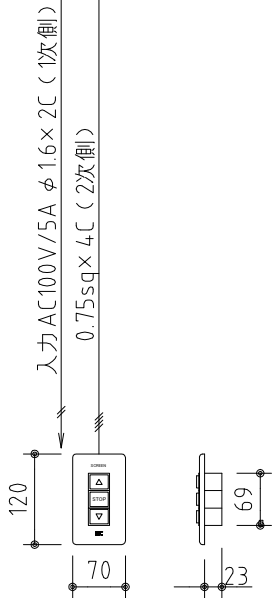

※上部マスク寸法は内部リミットスイッチにて調整可能(0~400)

外觀図 S=1/40

1連フルカラー埋め込みスイッチ

ボックス取付時 S=1/5

壁面取付時 S=1/5

※製品の仕様及びデザインは改善等のために予告なく変更する場合があります。

生地	ハイホワイト (防災品)	付属品	1連フルカラーモダンプレート (ミッキー初付)
モーター	ロー内蔵型 消費電流 1.0A 消費電力 100VA	別売品	取付金具、タッピングビス
ケース	材質：アルミ製 塗装色：オフホワイト	別売品	ワイヤレスリモコン
電源	AC100V 50/60Hz	別途工事	電気配線配管工事 (1次、2次側共)、スイッチボックス スクリーンボックス
制御	DC5V		
質量	19.6Kg		

KIC 株式会社 ケイアイシー
KIC CORPORATION

尺度 A4 1/40 1/5
単位 mm

品名 145インチ電動巻上スクリーン(ケース入り 16:9サイズ)

Rev. 2023/07/28

型番 ES-HD145W

No.