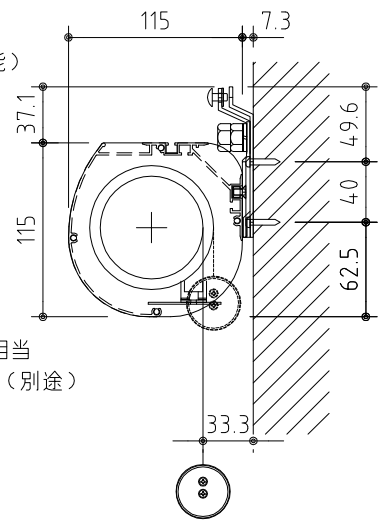

※上部マスク寸法は内部リミットスイッチにて調整可能(0~400)

外觀図 S=1/40

1連フルカラー埋め込みスイッチ

ボックス取付時 S=1/5

壁面取付時 S=1/5

※製品の仕様及びデザインは改善等のために予告なく変更する場合があります。

生地	ハイホワイト (防災品)	付属品	1連フルカラーモダンプレート (ミッキー初付)
モーター	ロー内蔵型 消費電流 1.0A 消費電力 100VA	別売品	取付金具、タッピングビス
ケース	材質：アルミ製 塗装色：オフホワイト	別売品	ワイヤレスリモコン
電源	AC100V 50/60Hz	別途工事	電気配線配管工事 (1次、2次側共)、スイッチボックス スクリーンボックス
制御	DC5V		
質量	19.6Kg		

KIC 株式会社 ケイアイシー
KIC CORPORATION

尺度 A4 1/40 1/5
単位 mm

品名 145インチ電動巻上スクリーン(ケース入り 16:9サイズ)

Rev. 2023/07/28

型番 ES-HD145W

No.