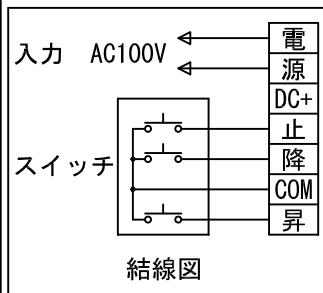

外觀図 S=1/40

*上部マスク寸法は内部リミットスイッチにて調整可能(0~400)

1鍵フルカラー埋め込みスイッチ

ボックス取付時 S=1/5

壁面取付時 S=1/5

*製品の仕様及びデザインは改善等のために予告なく変更する場合があります。

生地	ホワイト W, プライト BR (防災品)	付属品	1鍵フルカラーモダンプレート (ミルクホワイト) 取付金具、タッピングビス
モーター	ローラ内蔵型 消費電流 1.05A 消費電力 105VA	別売品	ワイヤレスリモコン *電波式ワイヤレスリモコン(KWS)では 上下停止位置の設定はできません
ケース	材質: アルミ製 塗装色: オフホワイト	別途工事	電気配線配管工事 (1次、2次側共)、スイッチボックス スクリーンボックス
電源	AC100V 50/60Hz		
制御	DC5V		
質量	19.6Kg		

株式会社 ケイアイシー

尺度 A4 1/40 1/5
単位 mm

品名 145インチ電動巻上スクリーン(ケース入り 16:9サイズ)

Rev. 2014/09/12

型番 ES-HD145

No.