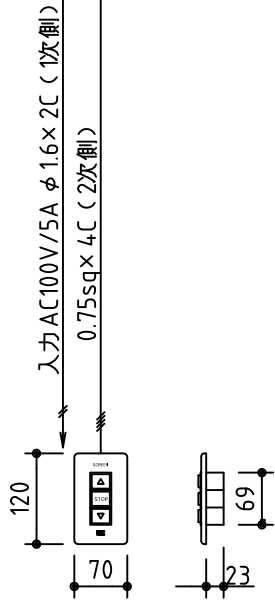

外觀図 S=1/40

*上部マスク寸法は内部リミットスイッチにて調整可能(0~400)

1鍵フルカラー埋め込みスイッチ

ボックス取付時 S=1/5

壁面取付時 S=1/5

*製品の仕様及びデザインは改善等のために予告なく変更する場合があります。

生地	ホワイト W, プライト BR (防災品)	付属品	1鍵フルカラーモダンプレート (ミルクホワイト) 取付金具、タッピングビス
モーター	ローラ内蔵型 消費電流 1.05A 消費電力 105VA	別売品	ワイヤレスリモコン *電波式ワイヤレスリモコン(KWS)では 上下停止位置の設定はできません
ケース	材質: アルミ製 塗装色: オフホワイト	別途工事	電気配線配管工事 (1次、2次側共)、スイッチボックス スクリーンボックス
電源	AC100V 50/60Hz		
制御	DC5V		
質量	19.6Kg		

株式会社 ケイアイシー

尺度 A4 1/40 1/5
単位 mm

品名 145インチ電動巻上スクリーン(ケース入り 16:9サイズ)

Rev. 2014/09/12

型番 ES-HD145

No.