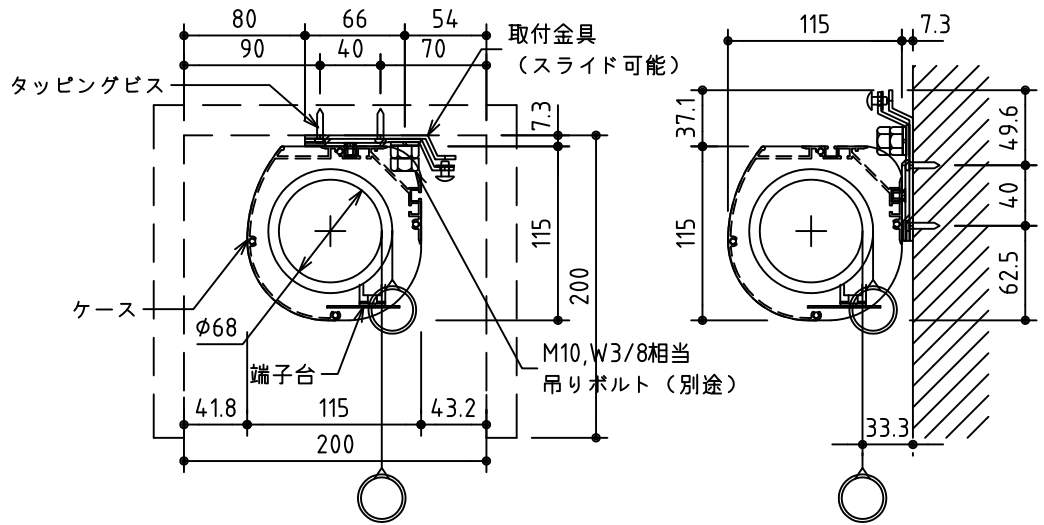

外觀図 S=1/40

*上部マスク寸法は内部リミットスイッチにて調整可能(0~400)

1鍵フルカラー埋め込みスイッチ

ボックス取付時 S=1/5

壁面取付時 S=1/5

*製品の仕様及びデザインは改善等のために予告なく変更する場合があります。

生地	ホワイト W, プライト BR (防災品)	付属品	1鍵フルカラーモダンプレート (ミルクホワイト) 取付金具、タッピングビス
モーター	ローラ内蔵型 消費電流 1.05A 消費電力 105VA	別売品	ワイヤレスリモコン *電波式ワイヤレスリモコン(KWS)では 上下停止位置の設定はできません
ケース	材質: アルミ製 塗装色: オフホワイト	別途工事	電気配線配管工事 (1次、2次側共)、スイッチボックス スクリーンボックス
電源	AC100V 50/60Hz		
制御	DC5V		
質量	19.6Kg		

株式会社 ケイアイシー

尺度 A4 1/40 1/5
単位 mm

品名 145インチ電動巻上スクリーン(ケース入り 16:9サイズ)

Rev. 2014/09/12

型番 ES-HD145

No.