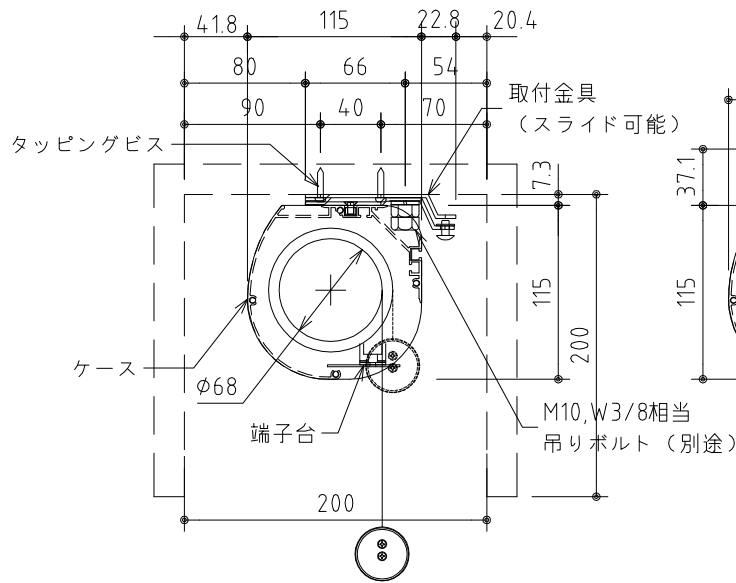

※上部マスク寸法は内部リミットスイッチにて調整可能(0~400)

外觀図 S=1/40

1連フルカラー埋め込みスイッチ

ボックス取付時 S=1/5

壁面取付時 S=1/5

※製品の仕様及びデザインは改善等のために予告なく変更する場合があります。

生地	ハイホワイト (防災品)	付属品	1連フルカラーモダンプレート (ミッキー初付)
モーター	ロー内蔵型 消費電流 1.0A 消費電力 100VA	別売品	取付金具、タッピングビス
ケース	材質：アルミ製 塗装色：オフホワイト	別売品	ワイヤレスリモコン
電源	AC100V 50/60Hz	別途工事	電気配線配管工事 (1次、2次側共)、スイッチボックス スクリーンボックス
制御	DC5V		
質量	18.9Kg		

KIC 株式会社 ケイアイシー
KIC CORPORATION

尺度 A4 1/40 1/5
単位 mm

品名 140インチ電動巻上スクリーン(ケース入り 16:9サイズ)

Rev. 2023/07/28

型番 ES-HD140W

No.