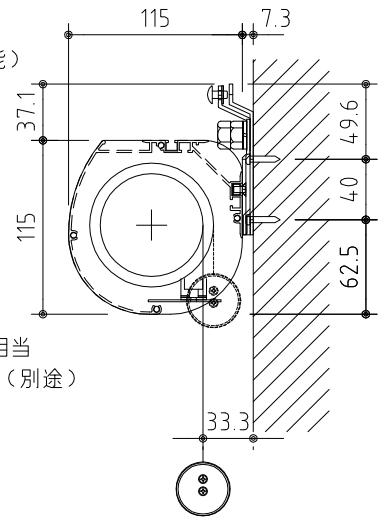

※上部マスク寸法は内部リミットスイッチにて調整可能(0~400)

外觀図 S=1/40

1連フルカラー埋め込みスイッチ

ボックス取付時 S=1/5

壁面取付時 S=1/5

※製品の仕様及びデザインは改善等のために予告なく変更する場合があります。

生地	ハイホワイト (防災品)	付属品	1連フルカラーモダンプレート (ミッキー初付)
モーター	ロー内蔵型 消費電流 1.0A 消費電力 100VA	別売品	取付金具、タッピングビス
ケース	材質：アルミ製 塗装色：オフホワイト	別売品	ワイヤレスリモコン
電源	AC100V 50/60Hz	別途工事	電気配線配管工事 (1次、2次側共)、スイッチボックス スクリーンボックス
制御	DC5V		
質量	18.9Kg		

KIC 株式会社 ケイアイシー
KIC CORPORATION

尺度 A4 1/40 1/5
単位 mm

品名 140インチ電動巻上スクリーン(ケース入り 16:9サイズ)

Rev. 2023/07/28

型番 ES-HD140W

No.