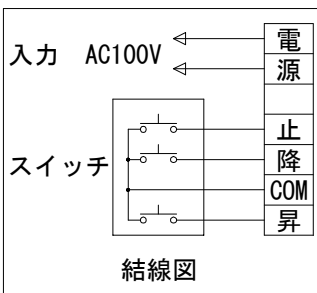

※上部マスク寸法は内部リミットスイッチにて調整可能(0~400)

外觀図 S=1/40

1連フルカラー埋め込みスイッチ

ボックス取付時 S=1/5

壁面取付時 S=1/5

※製品の仕様及びデザインは改善等のために予告なく変更する場合があります。

生地	ハイホワイト (防災品)	付属品	1連フルカラーモダンプレート (ミッキー初付)
モーター	ロー内蔵型 消費電流 1.0A 消費電力 100VA	別売品	取付金具、タッピングビス
ケース	材質：アルミ製 塗装色：オフホワイト	別売品	ワイヤレスリモコン
電源	AC100V 50/60Hz	別途工事	電気配線配管工事 (1次、2次側共)、スイッチボックス スクリーンボックス
制御	DC5V		
質量	18.9Kg		

KIC 株式会社 ケイアイシー
KIC CORPORATION

尺度 A4 1/40 1/5
単位 mm

品名 140インチ電動巻上スクリーン(ケース入り 16:9サイズ)

Rev. 2023/07/28

型番 ES-HD140W

No.