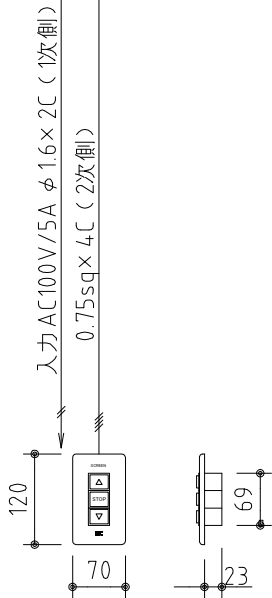

※上部マスク寸法は内部リミットスイッチにて調整可能(0~400)

外觀図 S=1/40

1連フルカラー埋め込みスイッチ

ボックス取付時 S=1/5

壁面取付時 S=1/5

※製品の仕様及びデザインは改善等のために予告なく変更する場合があります。

生地	ハイホワイト (防災品)	付属品	1連フルカラーモダンプレート (ミッキー初付)
モーター	ロー内蔵型 消費電流 1.0A 消費電力 100VA	別売品	取付金具、タッピングビス
ケース	材質：アルミ製 塗装色：オフホワイト	別売品	ワイヤレスリモコン
電源	AC100V 50/60Hz	別途工事	電気配線配管工事 (1次、2次側共)、スイッチボックス スクリーンボックス
制御	DC5V		
質量	18.9Kg		

KIC 株式会社 ケイアイシー
KIC CORPORATION

尺度 A4 1/40 1/5
単位 mm

品名 140インチ電動巻上スクリーン(ケース入り 16:9サイズ)

Rev. 2023/07/28

型番 ES-HD140W

No.