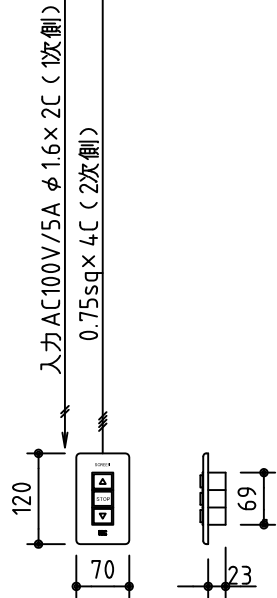

外観図 S=1/40

* 上部マスク寸法は内部リミットスイッチにて調整可能(0~400)

1鍵フルカラー埋め込みスイッチ

ボックス取付時 S=1/5

壁面取付時 S=1/5

* 製品の仕様及びデザインは改善等のために予告なく変更する場合があります。

生地	ホワイト W, プライト BR (防災品)	付属品	1鍵フルカラーモダンプレート (ミルク・初ト)
モーター	ローラ内蔵型 消費電流 1.05A 消費電力 105VA	取付金具、タッピングビス	
ケース	材質: アルミ製 塗装色: オフホワイト	別売品	ワイヤレスリモコン * 電波式ワイヤレスリモコン (KWS) では 上下停止位置の設定はできません
電源	AC100V 50/60Hz	別途工事	電気配線配管工事 (1次、2次側共)、スイッチボックス スクリーンボックス
制御	DC5V		
質量	18.9Kg		

株式会社 ケイアイシー

尺度
A4 1/40 1/5
単位
mm

品名
140インチ電動巻上スクリーン(ケース入り 16:9サイズ)

Rev. 2014/09/12

型番 ES-HD140

No.