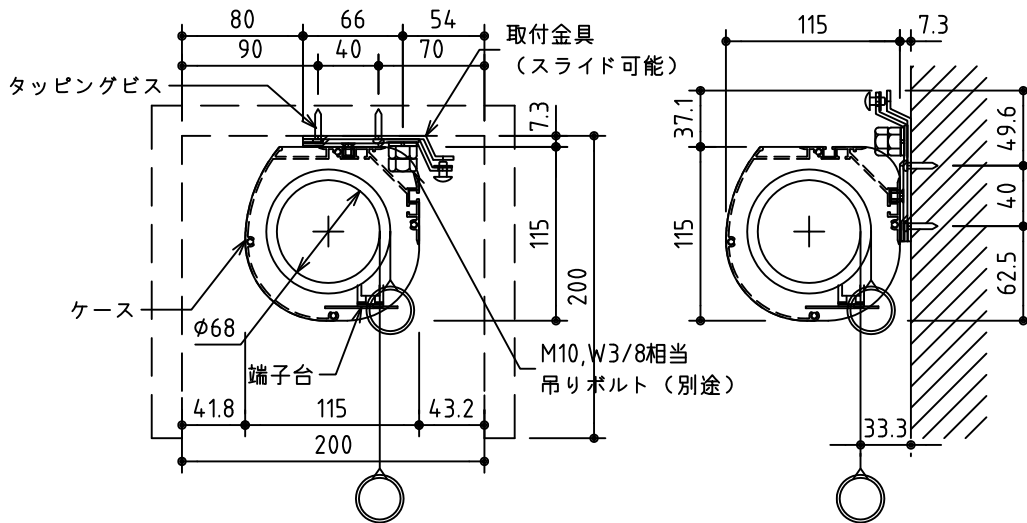

外観図 S=1/40

* 上部マスク寸法は内部リミットスイッチにて調整可能(0~400)

1鍵フルカラー埋め込みスイッチ

ボックス取付時 S=1/5

壁面取付時 S=1/5

* 製品の仕様及びデザインは改善等のために予告なく変更する場合があります。

生地	ホワイト W, プライト BR (防災品)	付属品	1鍵フルカラーモダンプレート (ミルク・初ト)
モーター	ローラ内蔵型 消費電流 1.05A 消費電力 105VA	取付金具、タッピングビス	
ケース	材質: アルミ製 塗装色: オフホワイト	別売品	ワイヤレスリモコン * 電波式ワイヤレスリモコン (KWS) では 上下停止位置の設定はできません
電源	AC100V 50/60Hz	別途工事	電気配線配管工事 (1次、2次側共)、スイッチボックス スクリーンボックス
制御	DC5V		
質量	18.9Kg		

株式会社 ケイアイシー

尺度
A4 1/40 1/5
単位
mm

品名
140インチ電動巻上スクリーン(ケース入り 16:9サイズ)

Rev. 2014/09/12

型番 ES-HD140

No.