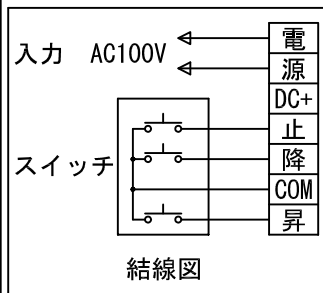

外観図 S=1/40

* 上部マスク寸法は内部リミットスイッチにて調整可能(0~400)

1鍵フルカラー埋め込みスイッチ

ボックス取付時 S=1/5

壁面取付時 S=1/5

* 製品の仕様及びデザインは改善等のために予告なく変更する場合があります。

生地	ホワイト W, プライト BR (防災品)	付属品	1鍵フルカラーモダンプレート (ミルク・初ト)
モーター	ローラ内蔵型 消費電流 1.05A 消費電力 105VA	取付金具、タッピングビス	
ケース	材質: アルミ製 塗装色: オフホワイト	別売品	ワイヤレスリモコン * 電波式ワイヤレスリモコン (KWS) では 上下停止位置の設定はできません
電源	AC100V 50/60Hz	別途工事	電気配線配管工事 (1次、2次側共)、スイッチボックス スクリーンボックス
制御	DC5V		
質量	18.9Kg		

株式会社 ケイアイシー

尺度
A4 1/40 1/5
単位
mm

品名
140インチ電動巻上スクリーン(ケース入り 16:9サイズ)

Rev. 2014/09/12

型番 ES-HD140

No.