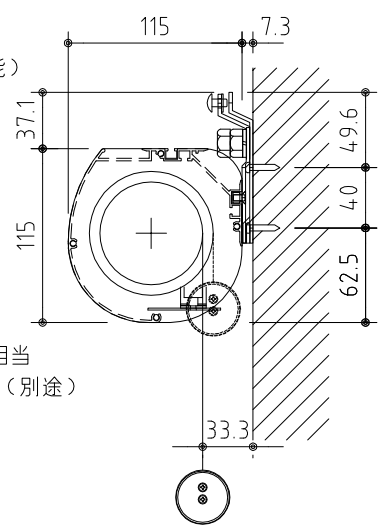

\* 上部マスク寸法は内部リミットスイッチにて調整可能(0~400)

ボックス取付時 S=1/5

壁面取付時 S=1/5

\* 製品の仕様及びデザインは改善等のために予告なく変更する場合があります。

生地	ハイホワイト (防災品)	付属品	1連フルカラーモダンプレート (ミルキーホワイト) 取付金具、タッピングビス
モーター	ロー内蔵型 消費電流 1.0A 消費電力 100VA	別売品	ワイヤレスリモコン
ケース	材質: アルミ製 塗装色: オフホワイト	別途工事	電気配線配管工事 (1次、2次側共)、スイッチボックス スクリーンボックス
電源	AC100V 50/60Hz		
制御	DC5V		
質量	18.3Kg		

**KIC** 株式会社 ケイアイシー  
KIC CORPORATION

尺度 A4 1/40 1/5  
単位 mm

品名 135インチ電動巻上スクリーン(ケース入り 16:9サイズ)  
Rev. 2023/08/03 型番 ES-HD135W No.