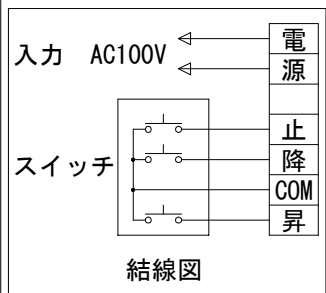

\* 上部マスク寸法は内部リミットスイッチにて調整可能(0~400)

ボックス取付時 S=1/5

壁面取付時 S=1/5

\* 製品の仕様及びデザインは改善等のために予告なく変更する場合があります。

生地	ハイホワイト (防災品)	付属品	1連フルカラーモダンプレート (ミルキーホワイト) 取付金具、タッピングビス
モーター	ロー内蔵型 消費電流 1.0A 消費電力 100VA	別売品	ワイヤレスリモコン
ケース	材質: アルミ製 塗装色: オフホワイト	別途工事	電気配線配管工事 (1次、2次側共)、スイッチボックス スクリーンボックス
電源	AC100V 50/60Hz		
制御	DC5V		
質量	18.3Kg		

**KIC** 株式会社 ケイアイシー  
KIC CORPORATION

尺度 A4 1/40 1/5  
単位 mm

品名 135インチ電動巻上スクリーン(ケース入り 16:9サイズ)  
Rev. 2023/08/03 型番 ES-HD135W No.