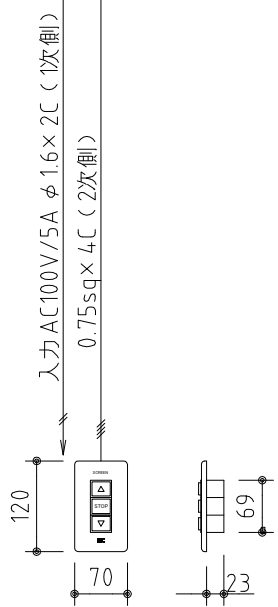

\* 上部マスク寸法は内部リミットスイッチにて調整可能(0~400)

ボックス取付時 S=1/5

壁面取付時 S=1/5

\* 製品の仕様及びデザインは改善等のために予告なく変更する場合があります。

生地	ハイホワイト (防災品)	付属品	1連フルカラーモダンプレート (ミルキーホワイト) 取付金具、タッピングビス
モーター	ロー内蔵型 消費電流 1.0A 消費電力 100VA	別売品	ワイヤレスリモコン
ケース	材質: アルミ製 塗装色: オフホワイト	別途工事	電気配線配管工事 (1次、2次側共)、スイッチボックス スクリーンボックス
電源	AC100V 50/60Hz		
制御	DC5V		
質量	18.3Kg		

**KIC** 株式会社 ケイアイシー  
KIC CORPORATION

尺度 A4 1/40 1/5  
単位 mm

品名 135インチ電動巻上スクリーン(ケース入り 16:9サイズ)  
Rev. 2023/08/03 型番 ES-HD135W No.