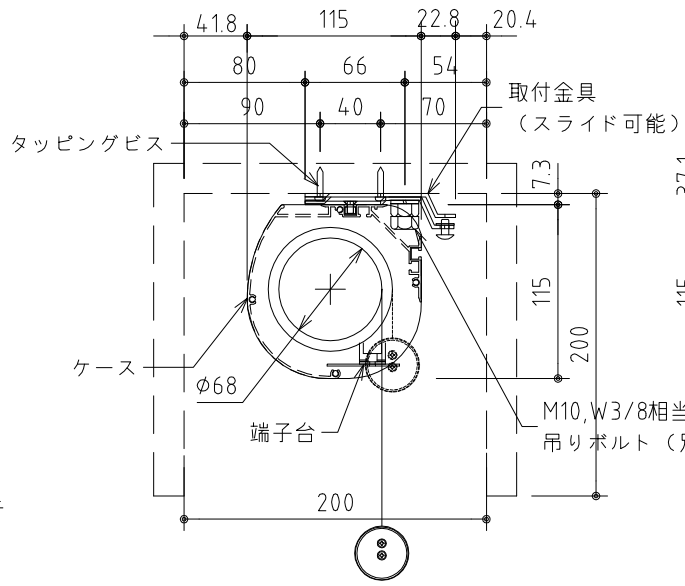

\* 上部マスク寸法は内部リミットスイッチにて調整可能(0~400)

ボックス取付時 S=1/5

壁面取付時 S=1/5

\* 製品の仕様及びデザインは改善等のために予告なく変更する場合があります。

生地	ハイホワイト (防災品)	付属品	1連フルカラーモダンプレート (ミルキーホワイト) 取付金具、タッピングビス
モーター	ロー内蔵型 消費電流 1.0A 消費電力 100VA	別売品	ワイヤレスリモコン
ケース	材質: アルミ製 塗装色: オフホワイト	別途工事	電気配線配管工事 (1次、2次側共)、スイッチボックス スクリーンボックス
電源	AC100V 50/60Hz		
制御	DC5V		
質量	18.3Kg		

**KIC** 株式会社 ケイアイシー  
KIC CORPORATION

尺度 A4 1/40 1/5  
単位 mm

品名 135インチ電動巻上スクリーン(ケース入り 16:9サイズ)  
Rev. 2023/08/03 型番 ES-HD135W No.