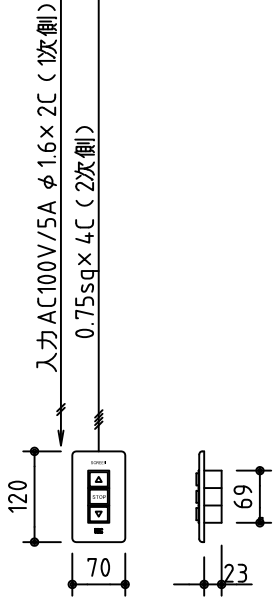

外観図 S=1/40

\*上部マスク寸法は内部リミットスイッチにて調整可能(0~400)

1鍵フルカラー埋め込みスイッチ

ボックス取付時 S=1/5

壁面取付時 S=1/5

\*製品の仕様及びデザインは改善等のために予告なく変更する場合があります。

生地	ホワイト W, プライト BR (防災品)	付属品	1鍵フルカラーモダンプレート (ミルクホワイト) 取付金具、タッピングビス
モーター	ローラ内蔵型 消費電流 1.05A 消費電力 105VA	別売品	ワイヤレスリモコン *電波式ワイヤレスリモコン(KWS)では 上下停止位置の設定はできません
ケース	材質: アルミ製 塗装色: オフホワイト	別途工事	電気配線配管工事 (1次、2次側共)、スイッチボックス スクリーンボックス
電源	AC100V 50/60Hz		
制御	DC5V		
質量	18.3Kg		

株式会社 ケイアイシー

尺度  
A4 1/40 1/5  
単位  
mm

品名  
135インチ電動巻上スクリーン(ケース入り 16:9サイズ)

Rev. 2014/09/12

型番 ES-HD135

No.