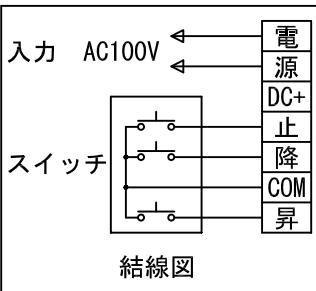

外観図 S=1/40

\*上部マスク寸法は内部リミットスイッチにて調整可能(0~400)

1鍵フルカラー埋め込みスイッチ

ボックス取付時 S=1/5

壁面取付時 S=1/5

\*製品の仕様及びデザインは改善等のために予告なく変更する場合があります。

生地	ホワイト W, プライト BR (防災品)	付属品	1鍵フルカラーモダンプレート (ミルクホワイト) 取付金具、タッピングビス
モーター	ローラ内蔵型 消費電流 1.05A 消費電力 105VA	別売品	ワイヤレスリモコン *電波式ワイヤレスリモコン(KWS)では 上下停止位置の設定はできません
ケース	材質: アルミ製 塗装色: オフホワイト	別途工事	電気配線配管工事 (1次、2次側共)、スイッチボックス スクリーンボックス
電源	AC100V 50/60Hz		
制御	DC5V		
質量	18.3Kg		

株式会社 ケイアイシー

尺度  
A4 1/40 1/5  
単位  
mm

品名  
135インチ電動巻上スクリーン(ケース入り 16:9サイズ)

Rev. 2014/09/12

型番 ES-HD135

No.