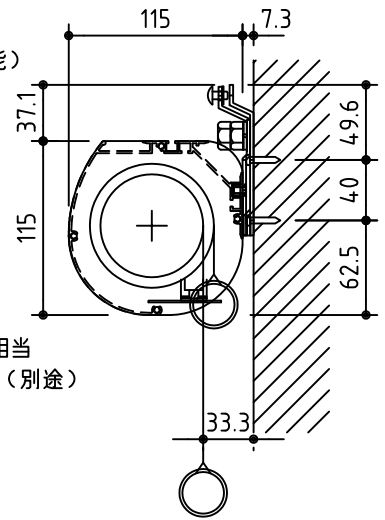

外観図 S=1/40

\*上部マスク寸法は内部リミットスイッチにて調整可能(0~400)

1鍵フルカラー埋め込みスイッチ

ボックス取付時 S=1/5

壁面取付時 S=1/5

\*製品の仕様及びデザインは改善等のために予告なく変更する場合があります。

生地	ホワイト W, プライト BR (防災品)	付属品	1鍵フルカラーモダンプレート (ミルクホワイト) 取付金具、タッピングビス
モーター	ローラ内蔵型 消費電流 1.05A 消費電力 105VA	別売品	ワイヤレスリモコン *電波式ワイヤレスリモコン(KWS)では 上下停止位置の設定はできません
ケース	材質: アルミ製 塗装色: オフホワイト	別途工事	電気配線配管工事 (1次、2次側共)、スイッチボックス スクリーンボックス
電源	AC100V 50/60Hz		
制御	DC5V		
質量	18.3Kg		

株式会社 ケイアイシー

尺度  
A4 1/40 1/5  
単位  
mm

品名  
135インチ電動巻上スクリーン(ケース入り 16:9サイズ)

Rev. 2014/09/12

型番 ES-HD135

No.