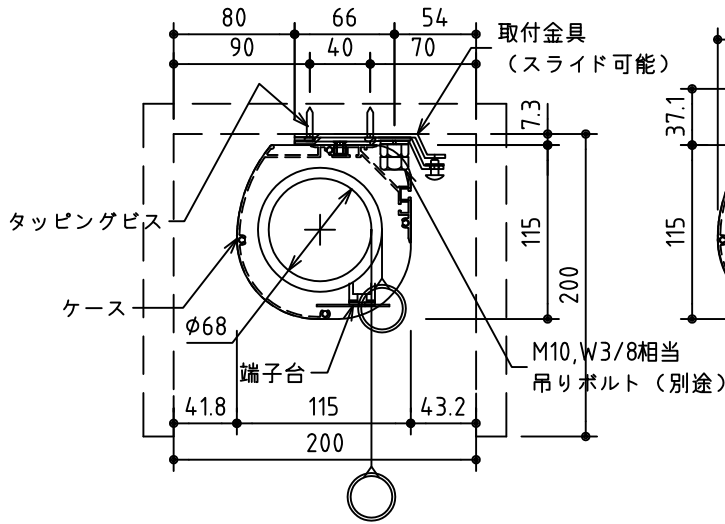

外観図 S=1/40

\*上部マスク寸法は内部リミットスイッチにて調整可能(0~400)

1鍵フルカラー埋め込みスイッチ

ボックス取付時 S=1/5

壁面取付時 S=1/5

\*製品の仕様及びデザインは改善等のために予告なく変更する場合があります。

生地	ホワイト W, プライト BR (防災品)	付属品	1鍵フルカラーモダンプレート (ミルクホワイト) 取付金具、タッピングビス
モーター	ローラ内蔵型 消費電流 1.05A 消費電力 105VA	別売品	ワイヤレスリモコン *電波式ワイヤレスリモコン(KWS)では 上下停止位置の設定はできません
ケース	材質: アルミ製 塗装色: オフホワイト	別途工事	電気配線配管工事 (1次、2次側共)、スイッチボックス スクリーンボックス
電源	AC100V 50/60Hz		
制御	DC5V		
質量	18.3Kg		

株式会社 ケイアイシー

尺度  
A4 1/40 1/5  
単位  
mm

品名  
135インチ電動巻上スクリーン(ケース入り 16:9サイズ)

Rev. 2014/09/12

型番 ES-HD135

No.