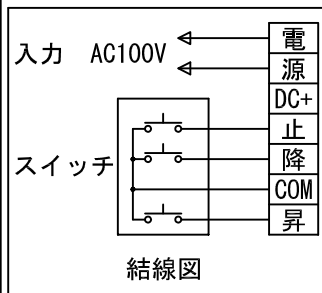

外觀図 S=1/40

※上部マスク寸法は内部リミットスイッチにて調整可能(0~400)

1鍵フルカラー埋め込みスイッチ

ボックス取付時 S=1/5

壁面取付時 S=1/5

※製品の仕様及びデザインは改善等のために予告なく変更する場合があります。

生地	ホワイト W, プライト BR (防災品)	付属品	1鍵フルカラーモダンプレート (ミルクホワイト) 取付金具、タッピングビス
モーター	ローラ内蔵型 消費電流 1.05A 消費電力 105VA	別売品	ワイヤレスリモコン ※電波式ワイヤレスリモコン (KWS) では 上下停止位置の設定はできません
ケース	材質: アルミ製 塗装色: オフホワイト	別途工事	電気配線配管工事 (1次、2次側共)、スイッチボックス スクリーンボックス
電源	AC100V 50/60Hz		
制御	DC5V		
質量	17.7Kg		

株式会社 ケイアイシー

尺度
A4 1/40 1/5
単位
mm

品名
130インチ電動巻上スクリーン(ケース入り 16:9サイズ)

Rev. 2014/09/12

型番 ES-HD130

No.