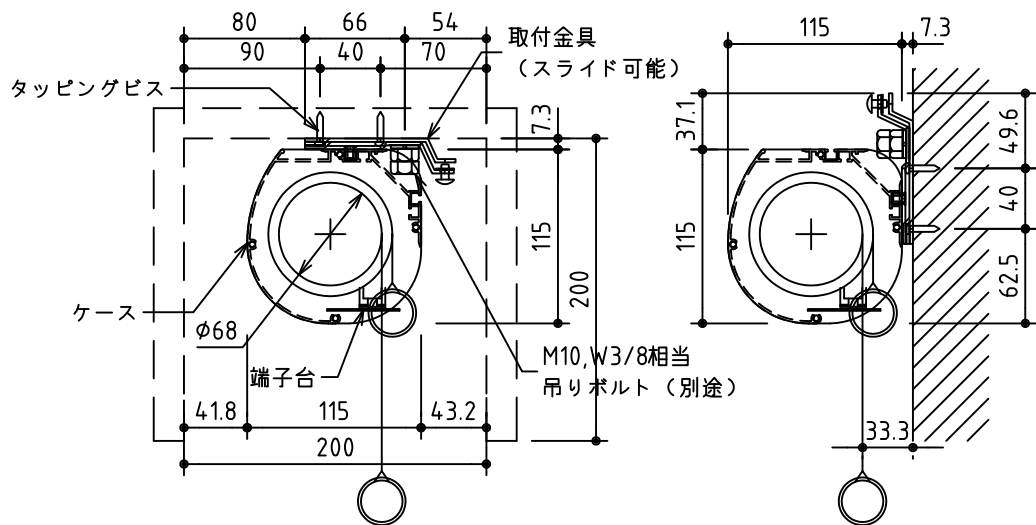

外觀図 S=1/40

※上部マスク寸法は内部リミットスイッチにて調整可能(0~400)

1鍵フルカラー埋め込みスイッチ

ボックス取付時 S=1/5

壁面取付時 S=1/5

※製品の仕様及びデザインは改善等のために予告なく変更する場合があります。

生地	ホワイト W, プライト BR (防災品)	付属品	1鍵フルカラーモダンプレート (ミルクホワイト) 取付金具、タッピングビス
モーター	ローラ内蔵型 消費電流 1.05A 消費電力 105VA	別売品	ワイヤレスリモコン ※電波式ワイヤレスリモコン (KWS) では 上下停止位置の設定はできません
ケース	材質: アルミ製 塗装色: オフホワイト	別途工事	電気配線配管工事 (1次、2次側共)、スイッチボックス スクリーンボックス
電源	AC100V 50/60Hz		
制御	DC5V		
質量	17.7Kg		

株式会社 ケイアイシー

尺度
A4 1/40 1/5
単位
mm

品名
130インチ電動巻上スクリーン(ケース入り 16:9サイズ)

Rev. 2014/09/12

型番 ES-HD130

No.