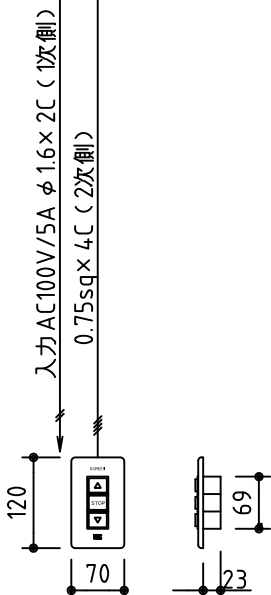

外觀図 S=1/40

※上部マスク寸法は内部リミットスイッチにて調整可能(0~400)

1鍵フルカラー埋め込みスイッチ

ボックス取付時 S=1/5

壁面取付時 S=1/5

※製品の仕様及びデザインは改善等のために予告なく変更する場合があります。

生地	ホワイト W, プライト BR (防災品)	付属品	1鍵フルカラーモダンプレート (ミルクホワイト) 取付金具、タッピングビス
モーター	ローラ内蔵型 消費電流 1.05A 消費電力 105VA	別売品	ワイヤレスリモコン ※電波式ワイヤレスリモコン (KWS) では 上下停止位置の設定はできません
ケース	材質: アルミ製 塗装色: オフホワイト	別途工事	電気配線配管工事 (1次、2次側共)、スイッチボックス スクリーンボックス
電源	AC100V 50/60Hz		
制御	DC5V		
質量	17.7Kg		

株式会社 ケイアイシー

尺度
A4 1/40 1/5
単位
mm

品名
130インチ電動巻上スクリーン(ケース入り 16:9サイズ)

Rev. 2014/09/12

型番 ES-HD130

No.