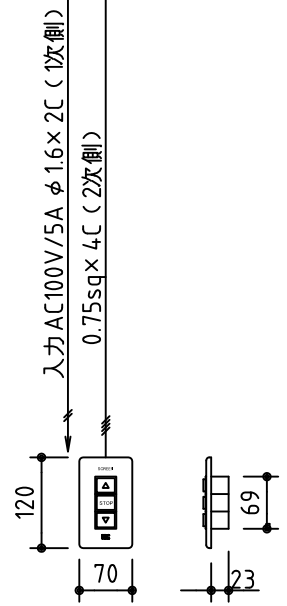

外観図 S=1/40

\*上部マスク寸法は内部リミットスイッチにて調整可能(0~400)

1鍵フルカラー埋め込みスイッチ

ボックス取付時 S=1/5

壁面取付時 S=1/5

\*製品の仕様及びデザインは改善等のために予告なく変更する場合があります。

生地	ホワイト W, プライト BR (防災品)	付属品	1鍵フルカラーモダンプレート (ミルクホワイト) 取付金具、タッピングビス
モーター	ローラ内蔵型 消費電流 1.05A 消費電力 105VA	別売品	ワイヤレスリモコン *電波式ワイヤレスリモコン(KWS)では 上下停止位置の設定はできません
ケース	材質: アルミ製 塗装色: オフホワイト	別途工事	電気配線配管工事 (1次、2次側共)、スイッチボックス スクリーンボックス
電源	AC100V 50/60Hz		
制御	DC5V		
質量	15.6Kg		

株式会社 ケイアイシー

尺度 A4 1/40 1/5  
単位 mm

品名 125インチ電動巻上スクリーン(ケース入り 16:9サイズ)

Rev. 2014/09/12

型番 ES-HD125

No.