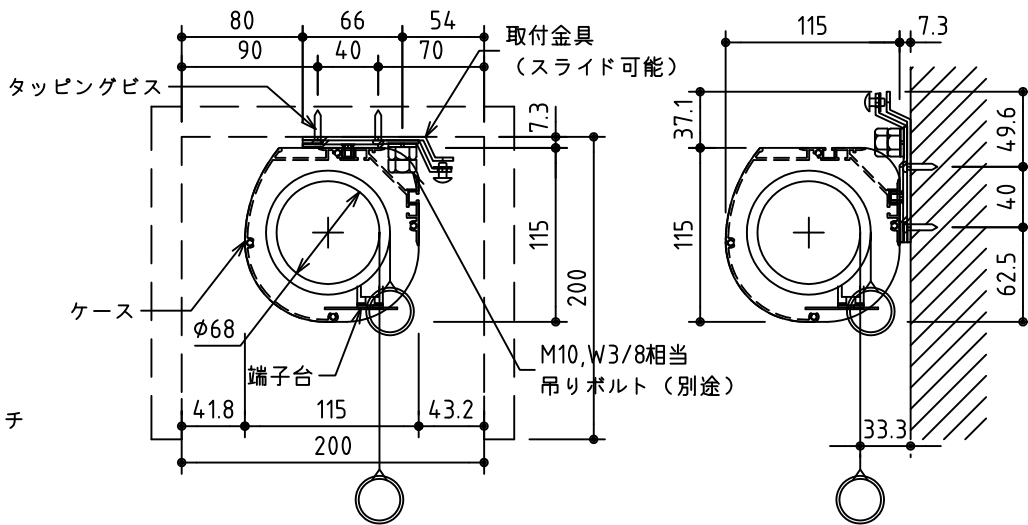

外観図 S=1/40

\*上部マスク寸法は内部リミットスイッチにて調整可能(0~400)

1鍵フルカラー埋め込みスイッチ

ボックス取付時 S=1/5

壁面取付時 S=1/5

\*製品の仕様及びデザインは改善等のために予告なく変更する場合があります。

生地	ホワイト W, プライト BR (防災品)	付属品	1鍵フルカラーモダンプレート (ミルクホワイト) 取付金具、タッピングビス
モーター	ローラ内蔵型 消費電流 1.05A 消費電力 105VA	別売品	ワイヤレスリモコン *電波式ワイヤレスリモコン(KWS)では 上下停止位置の設定はできません
ケース	材質: アルミ製 塗装色: オフホワイト	別途工事	電気配線配管工事 (1次、2次側共)、スイッチボックス スクリーンボックス
電源	AC100V 50/60Hz		
制御	DC5V		
質量	15.6Kg		

株式会社 ケイアイシー

尺度 A4 1/40 1/5  
単位 mm

品名 125インチ電動巻上スクリーン(ケース入り 16:9サイズ)

Rev. 2014/09/12

型番 ES-HD125

No.