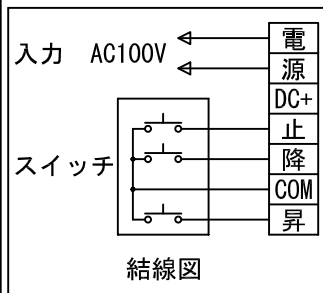

外観図 S=1/40

\*上部マスク寸法は内部リミットスイッチにて調整可能(0~400)

1鍵フルカラー埋め込みスイッチ

ボックス取付時 S=1/5

壁面取付時 S=1/5

\*製品の仕様及びデザインは改善等のために予告なく変更する場合があります。

生地	ホワイト W, プライト BR (防災品)	付属品	1鍵フルカラーモダンプレート (ミルクホワイト) 取付金具、タッピングビス
モーター	ローラ内蔵型 消費電流 1.05A 消費電力 105VA	別売品	ワイヤレスリモコン *電波式ワイヤレスリモコン(KWS)では 上下停止位置の設定はできません
ケース	材質: アルミ製 塗装色: オフホワイト	別途工事	電気配線配管工事 (1次、2次側共)、スイッチボックス スクリーンボックス
電源	AC100V 50/60Hz		
制御	DC5V		
質量	15.6Kg		

株式会社 ケイアイシー

尺度 A4 1/40 1/5  
単位 mm

品名 125インチ電動巻上スクリーン(ケース入り 16:9サイズ)

Rev. 2014/09/12

型番 ES-HD125

No.