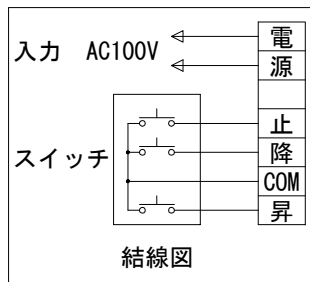

外観図 S=1/30

※上部マスク寸法は内部リミットスイッチにて調整可能(0~400)

1鍵フルカラー埋め込みスイッチ

ボックス取付時 S=1/6

壁面取付時 S=1/6

※製品の仕様及びデザインは改善等のために予告なく変更する場合があります。

生地	クリアホワイト (防災品)	付属品	1鍵フルカラーモダンプレート (Milkyホワイト) 取付金具、タッピングビス
モーター	ロー内蔵型 消費電流 1.0A 消費電力 100VA	別売品	ワイヤレスリモコン
ケース	材質：アルミ製 塗装色：オフホワイト	別途工事	電気配線配管工事 (1次、2次側共)、スイッチボックス スクリーンボックス
電源	AC100V 50/60Hz		
制御	DC5V		
質量	14.1kg		

KIC 株式会社 ケイアイシー
KIC CORPORATION

尺度 A4 1/30 1/6
単位 mm

品名 115インチ電動巻上スクリーン (ケース入り HD16:9サイズ)

Rev. 2023/06/23

型番 ES-HD115W

No.