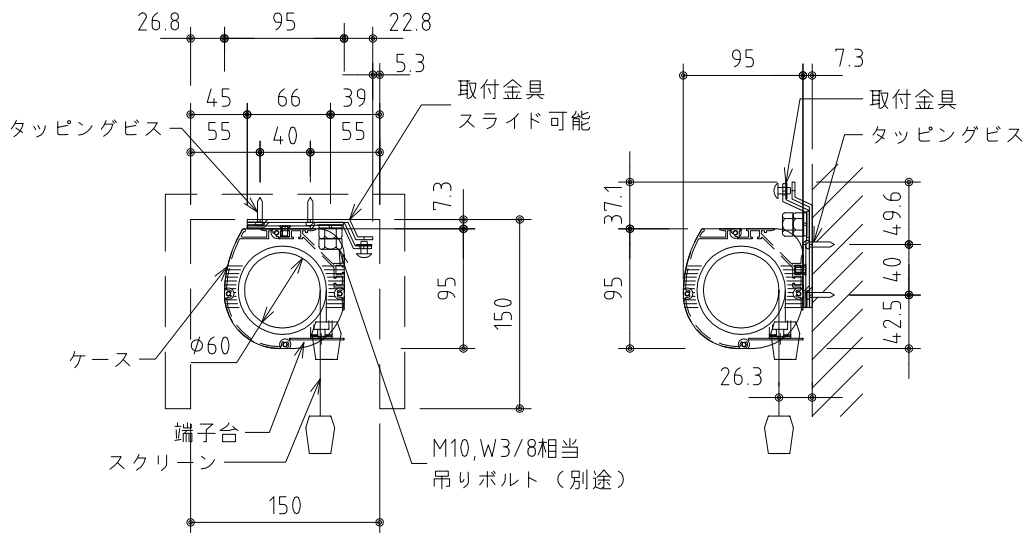

外観図 S=1/30

※上部マスク寸法は内部リミットスイッチにて調整可能(0~400)

1鍵フルカラー埋め込みスイッチ

ボックス取付時 S=1/6

壁面取付時 S=1/6

※製品の仕様及びデザインは改善等のために予告なく変更する場合があります。

生地	クリアホワイト (防災品)	付属品	1鍵フルカラーモダンプレート (Milkyホワイト) 取付金具、タッピングビス
モーター	ロー内蔵型 消費電流 1.0A 消費電力 100VA	別売品	ワイヤレスリモコン
ケース	材質：アルミ製 塗装色：オフホワイト	別途工事	電気配線配管工事 (1次、2次側共)、スイッチボックス スクリーンボックス
電源	AC100V 50/60Hz		
制御	DC5V		
質量	14.1kg		

KIC 株式会社 ケイアイシー
KIC CORPORATION

尺度 A4 1/30 1/6
単位 mm

品名 115インチ電動巻上スクリーン (ケース入り HD16:9サイズ)

Rev. 2023/06/23

型番 ES-HD115W

No.