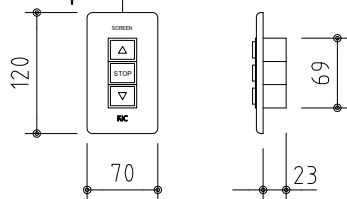

外観図 S=1/30

※上部マスク寸法は内部リミットスイッチにて調整可能(0~400)

1鍵フルカラー埋め込みスイッチ

ボックス取付時 S=1/6

壁面取付時 S=1/6

※製品の仕様及びデザインは改善等のために予告なく変更する場合があります。

生地	クリアホワイト (防災品)	付属品	1鍵フルカラーモダンプレート (Milkyホワイト) 取付金具、タッピングビス
モーター	ロー内蔵型 消費電流 1.0A 消費電力 100VA	別売品	ワイヤレスリモコン
ケース	材質：アルミ製 塗装色：オフホワイト	別途工事	電気配線配管工事 (1次、2次側共)、スイッチボックス スクリーンボックス
電源	AC100V 50/60Hz		
制御	DC5V		
質量	14.1kg		

KIC 株式会社 ケイアイシー
KIC CORPORATION

尺度 A4 1/30 1/6
単位 mm

品名 115インチ電動巻上スクリーン (ケース入り HD16:9サイズ)

Rev. 2023/06/23

型番 ES-HD115W

No.