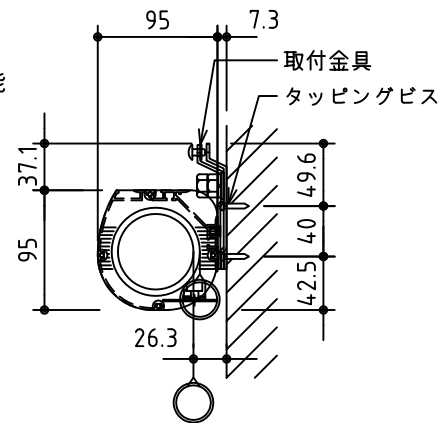

外観図 S=1/30

*上部マスク寸法は内部リミットスイッチにて調整可能(0~400)

鍵フルカラー埋め込みスイッチ

ボックス取付時 S=1/6

壁面取付時 S=1/6

*製品の仕様及びデザインは改善等のために予告なく変更する場合があります。

| | | | |
|------|-----------------------------|------|--|
| 生地 | ホワイト W, ブライト BR (防災品) | 付属品 | 鍵フルカラーモダンプレート (ミルクホワイト) 取付金具、タッピングビス |
| モーター | ロー内蔵型 消費電流 1.05A 消費電力 105VA | 別売品 | ワイヤレスリモコン *電波式ワイヤレスリモコン(KWS)では 上下停止位置の設定はできません |
| ケース | 材質: アルミ製 塗装色: オフホワイト | 別途工事 | 電気配線配管工事 (1次、2次側共)、スイッチボックス スクリーンボックス |
| 電源 | AC100V 50/60Hz | | |
| 制御 | DC5V | | |
| 質量 | 14.1kg | | |

株式会社 ケイアイシー

| | | | | | |
|----|-------------|------|----------------------------------|----|----------|
| 尺度 | A4 1/30 1/6 | 品名 | 115インチ電動巻上スクリーン(ケース入り HD16:9サイズ) | | |
| 単位 | mm | Rev. | 2014/09/12 | 型番 | ES-HD115 |
| | | | | | No. |