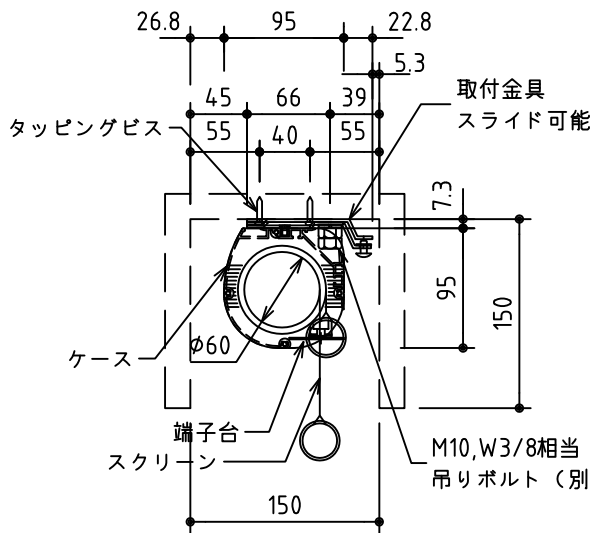

外観図 S=1/30

*上部マスク寸法は内部リミットスイッチにて調整可能(0~400)

鍵フルカラー埋め込みスイッチ

ボックス取付時 S=1/6

壁面取付時 S=1/6

*製品の仕様及びデザインは改善等のために予告なく変更する場合があります。

| | | | |
|------|-----------------------------|------|--|
| 生地 | ホワイト W, ブライト BR (防災品) | 付属品 | 鍵フルカラーモダンプレート (ミルクホワイト) 取付金具、タッピングビス |
| モーター | ロー内蔵型 消費電流 1.05A 消費電力 105VA | 別売品 | ワイヤレスリモコン *電波式ワイヤレスリモコン(KWS)では 上下停止位置の設定はできません |
| ケース | 材質: アルミ製 塗装色: オフホワイト | 別途工事 | 電気配線配管工事 (1次、2次側共)、スイッチボックス スクリーンボックス |
| 電源 | AC100V 50/60Hz | | |
| 制御 | DC5V | | |
| 質量 | 14.1kg | | |

株式会社 ケイアイシー

| | | | | | |
|----|-------------|------|----------------------------------|----|----------|
| 尺度 | A4 1/30 1/6 | 品名 | 115インチ電動巻上スクリーン(ケース入り HD16:9サイズ) | | |
| 単位 | mm | Rev. | 2014/09/12 | 型番 | ES-HD115 |
| | | | | | No. |