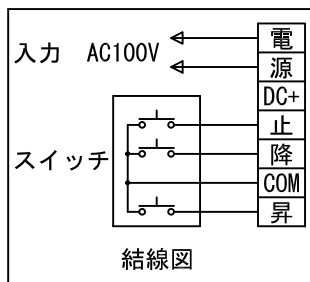

外観図 S=1/30

*上部マスク寸法は内部リミットスイッチにて調整可能(0~400)

鍵フルカラー埋め込みスイッチ

ボックス取付時 S=1/6

壁面取付時 S=1/6

*製品の仕様及びデザインは改善等のために予告なく変更する場合があります。

| | | | |
|------|-----------------------------|------|--|
| 生地 | ホワイト W, ブライト BR (防災品) | 付属品 | 鍵フルカラーモダンプレート (ミルクホワイト) 取付金具、タッピングビス |
| モーター | ロー内蔵型 消費電流 1.05A 消費電力 105VA | 別売品 | ワイヤレスリモコン *電波式ワイヤレスリモコン(KWS)では 上下停止位置の設定はできません |
| ケース | 材質: アルミ製 塗装色: オフホワイト | 別途工事 | 電気配線配管工事 (1次、2次側共)、スイッチボックス スクリーンボックス |
| 電源 | AC100V 50/60Hz | | |
| 制御 | DC5V | | |
| 質量 | 14.1kg | | |

株式会社 ケイアイシー

| | | | | | |
|----|-------------|------|----------------------------------|----|----------|
| 尺度 | A4 1/30 1/6 | 品名 | 115インチ電動巻上スクリーン(ケース入り HD16:9サイズ) | | |
| 単位 | mm | Rev. | 2014/09/12 | 型番 | ES-HD115 |
| | | | | | No. |