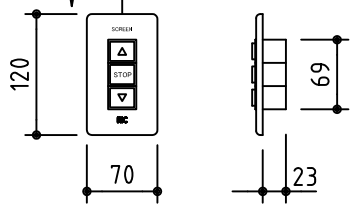

外観図 S=1/30

*上部マスク寸法は内部リミットスイッチにて調整可能(0~400)

鍵フルカラー埋め込みスイッチ

ボックス取付時 S=1/6

壁面取付時 S=1/6

*製品の仕様及びデザインは改善等のために予告なく変更する場合があります。

| | | | |
|------|-----------------------------|------|--|
| 生地 | ホワイト W, ブライト BR (防災品) | 付属品 | 鍵フルカラーモダンプレート (ミルクホワイト) 取付金具、タッピングビス |
| モーター | ロー内蔵型 消費電流 1.05A 消費電力 105VA | 別売品 | ワイヤレスリモコン *電波式ワイヤレスリモコン(KWS)では 上下停止位置の設定はできません |
| ケース | 材質: アルミ製 塗装色: オフホワイト | 別途工事 | 電気配線配管工事 (1次、2次側共)、スイッチボックス スクリーンボックス |
| 電源 | AC100V 50/60Hz | | |
| 制御 | DC5V | | |
| 質量 | 14.1kg | | |

株式会社 ケイアイシー

| | | | | | |
|----|-------------|------|----------------------------------|----|----------|
| 尺度 | A4 1/30 1/6 | 品名 | 115インチ電動巻上スクリーン(ケース入り HD16:9サイズ) | | |
| 単位 | mm | Rev. | 2014/09/12 | 型番 | ES-HD115 |
| | | | | | No. |