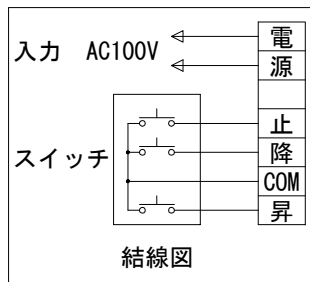

外観図 S=1/30

* 上部マスク寸法は内部リミットスイッチにて調整可能(0~400)

1鍵フルカラー埋め込みスイッチ

ボックス取付時 S=1/6

壁面取付時 S=1/6

* 製品の仕様及びデザインは改善等のために予告なく変更する場合があります。

生地	クリアホワイト (防災品)	付属品	1鍵フルカラーモダンプレート (Milkyホワイト) 取付金具、タッピングビス
モーター	ロー内蔵型 消費電流 1.0A 消費電力 100VA	別売品	ワイヤレスリモコン
ケース	材質: アルミ製 塗装色: オフホワイト	別途工事	電気配線配管工事 (1次、2次側共)、スイッチボックス スクリーンボックス
電源	AC100V 50/60Hz		
制御	DC5V		
質量	13.6kg		

KIC 株式会社 ケイアイシー
KIC CORPORATION

尺度 A4 1/30 1/6
単位 mm

品名 110インチ電動巻上スクリーン(ケース入り HD16:9サイズ)

Rev. 2023/06/23

型番 ES-HD110W

No.