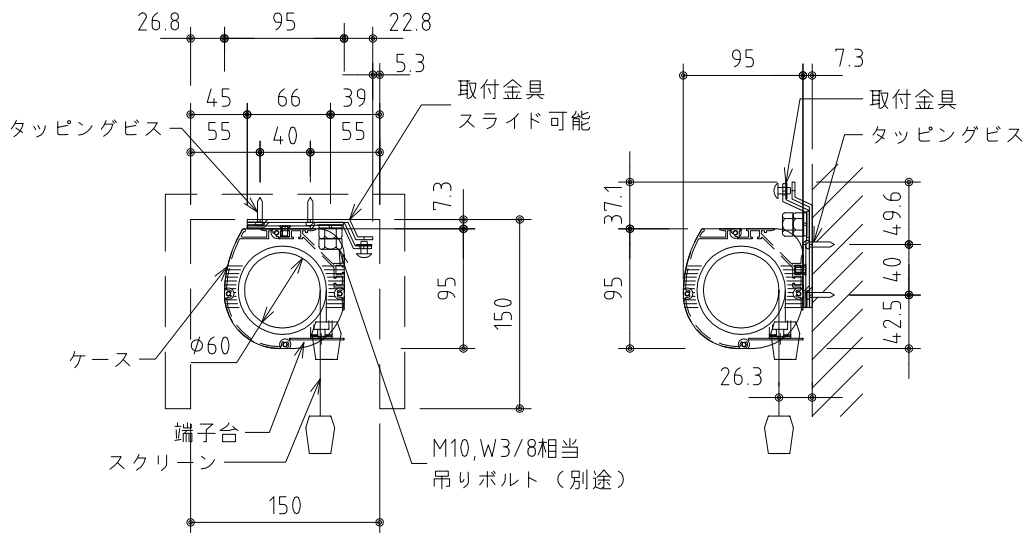

外観図 S=1/30

* 上部マスク寸法は内部リミットスイッチにて調整可能(0~400)

1鍵フルカラー埋め込みスイッチ

ボックス取付時 S=1/6

壁面取付時 S=1/6

* 製品の仕様及びデザインは改善等のために予告なく変更する場合があります。

生地	クリアホワイト (防災品)	付属品	1鍵フルカラーモダンプレート (Milkyホワイト) 取付金具、タッピングビス
モーター	ロー内蔵型 消費電流 1.0A 消費電力 100VA	別売品	ワイヤレスリモコン
ケース	材質: アルミ製 塗装色: オフホワイト	別途工事	電気配線配管工事 (1次、2次側共)、スイッチボックス スクリーンボックス
電源	AC100V 50/60Hz		
制御	DC5V		
質量	13.6kg		

KIC 株式会社 ケイアイシー
KIC CORPORATION

尺度 A4 1/30 1/6
単位 mm

品名 110インチ電動巻上スクリーン(ケース入り HD16:9サイズ)

Rev. 2023/06/23

型番 ES-HD110W

No.