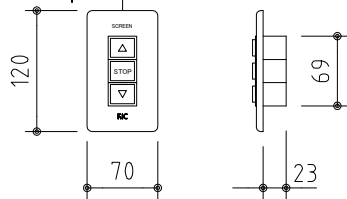

外観図 S=1/30

* 上部マスク寸法は内部リミットスイッチにて調整可能(0~400)

1鍵フルカラー埋め込みスイッチ

ボックス取付時 S=1/6

壁面取付時 S=1/6

* 製品の仕様及びデザインは改善等のために予告なく変更する場合があります。

生地	クリアホワイト (防災品)	付属品	1鍵フルカラーモダンプレート (Milkyホワイト) 取付金具、タッピングビス
モーター	ロー内蔵型 消費電流 1.0A 消費電力 100VA	別売品	ワイヤレスリモコン
ケース	材質: アルミ製 塗装色: オフホワイト	別途工事	電気配線配管工事 (1次、2次側共)、スイッチボックス スクリーンボックス
電源	AC100V 50/60Hz		
制御	DC5V		
質量	13.6kg		

KIC 株式会社 ケイアイシー
KIC CORPORATION

尺度 A4 1/30 1/6
単位 mm

品名 110インチ電動巻上スクリーン(ケース入り HD16:9サイズ)

Rev. 2023/06/23

型番 ES-HD110W

No.