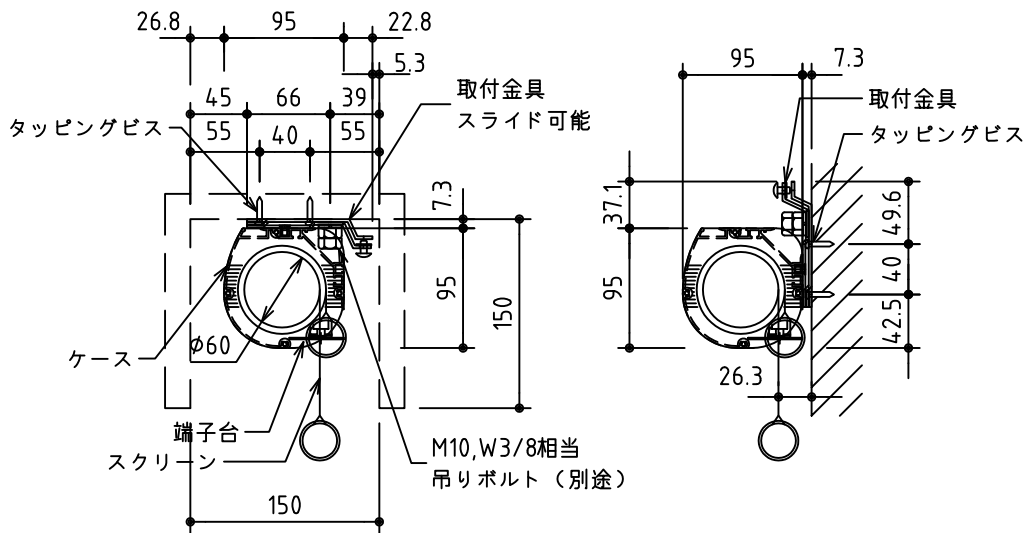

外觀図 S=1/30

※上部マスク寸法は内部リミットスイッチにて調整可能(0~400)

鍵フルカラー埋め込みスイッチ

ボックス取付時 S=1/6

壁面取付時 S=1/6

※製品の仕様及びデザインは改善等のために予告なく変更する場合があります。

生地	ホワイト W, ブライト BR (防災品)	付属品	鍵フルカラーモダンプレート (ミルクホワイト) 取付金具、タッピングビス
モーター	ロー内蔵型 消費電流 1.05A 消費電力 105VA	別売品	ワイヤレスリモコン ※電波式ワイヤレスリモコン(KWS)では 上下停止位置の設定はできません
ケース	材質：アルミ製 塗装色：オフホワイト	別途工事	電気配線配管工事 (1次、2次側共)、スイッチボックス スクリーンボックス
電源	AC100V 50/60Hz		
制御	DC5V		
質量	13.6kg		

株式会社 ケイアイシー

尺度	A4 1/30 1/6	品名	110インチ電動巻上スクリーン(ケース入り HD16:9サイズ)		
単位	mm	Rev.	2014/09/12	型番	ES-HD110
				No.	