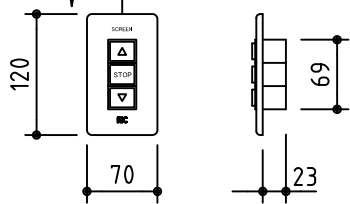

外觀図 S=1/30

※上部マスク寸法は内部リミットスイッチにて調整可能(0~400)

鍵フルカラー埋め込みスイッチ

ボックス取付時 S=1/6

壁面取付時 S=1/6

※製品の仕様及びデザインは改善等のために予告なく変更する場合があります。

生地	ホワイト W, ブライト BR (防災品)	付属品	鍵フルカラーモダンプレート (ミルクホワイト) 取付金具、タッピングビス
モーター	ロー内蔵型 消費電流 1.05A 消費電力 105VA	別売品	ワイヤレスリモコン ※電波式ワイヤレスリモコン(KWS)では 上下停止位置の設定はできません
ケース	材質：アルミ製 塗装色：オフホワイト	別途工事	電気配線配管工事 (1次、2次側共)、スイッチボックス スクリーンボックス
電源	AC100V 50/60Hz		
制御	DC5V		
質量	13.6kg		

株式会社 ケイアイシー

尺度	A4 1/30 1/6	品名	110インチ電動巻上スクリーン(ケース入り HD16:9サイズ)		
単位	mm	Rev.	2014/09/12	型番	ES-HD110
				No.	