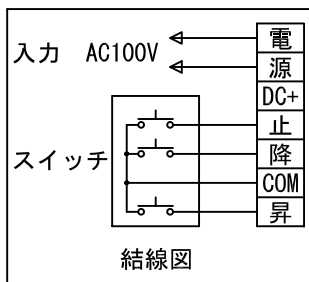

外觀図 S=1/30

※上部マスク寸法は内部リミットスイッチにて調整可能(0~400)

鍵フルカラー埋め込みスイッチ

ボックス取付時 S=1/6

壁面取付時 S=1/6

※製品の仕様及びデザインは改善等のために予告なく変更する場合があります。

生地	ホワイト W, ブライト BR (防災品)	付属品	鍵フルカラーモダンプレート (ミルクホワイト) 取付金具、タッピングビス
モーター	ロー内蔵型 消費電流 1.05A 消費電力 105VA	別売品	ワイヤレスリモコン ※電波式ワイヤレスリモコン(KWS)では 上下停止位置の設定はできません
ケース	材質：アルミ製 塗装色：オフホワイト	別途工事	電気配線配管工事 (1次、2次側共)、スイッチボックス スクリーンボックス
電源	AC100V 50/60Hz		
制御	DC5V		
質量	13.6kg		

株式会社 ケイアイシー

尺度	A4 1/30 1/6	品名	110インチ電動巻上スクリーン(ケース入り HD16:9サイズ)		
単位	mm	Rev.	2014/09/12	型番	ES-HD110
				No.	