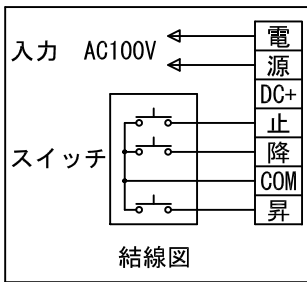

鍵フルカラー埋め込みスイッチ

*製品の仕様及びデザインは改善等のために予告なく変更する場合があります。

生地	ホワイト W, ブライト BR (防災品)	付属品	鍵フルカラーモダンプレート (ミルクホワイト) 取付金具、タッピングビス
モーター	ロー内蔵型 消費電流 1.05A 消費電力 105VA	別売品	ワイヤレスリモコン *電波式ワイヤレスリモコン (KWS) では 上下停止位置の設定はできません
ケース	材質: アルミ製 塗装色: オフホワイト	別途工事	電気配線配管工事 (1次、2次側共)、スイッチボックス スクリーンボックス
電源	AC100V 50/60Hz		
制御	DC5V		
質量	13.1kg		

株式会社 ケイアイシー

尺度	A4 1/30 1/6	品名	105インチ電動巻上スクリーン (ケース入り HD16:9サイズ)		
単位	mm	Rev.	2014/09/12	型番	ES-HD105
				No.	