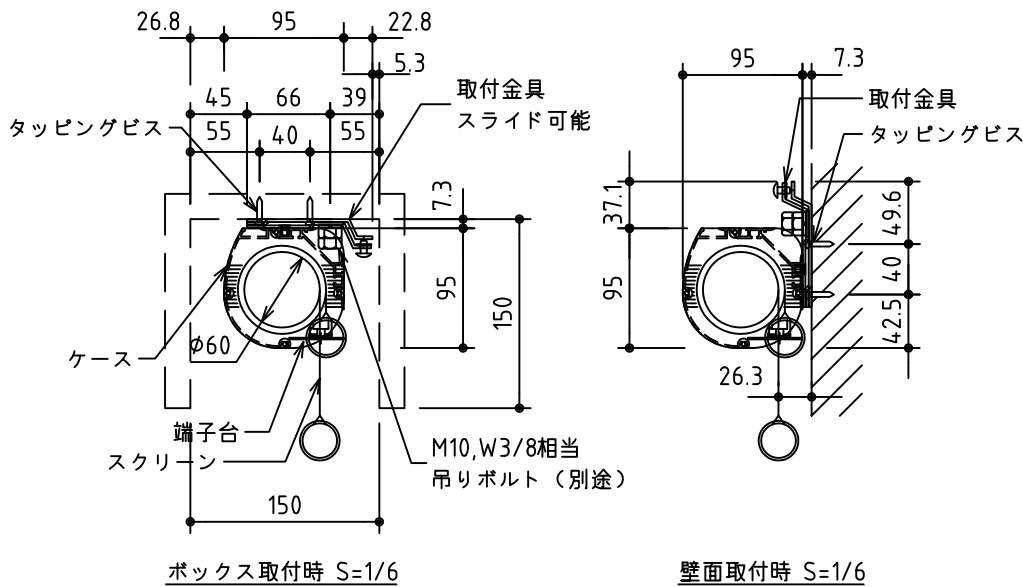

鍵フルカラー埋め込みスイッチ

*製品の仕様及びデザインは改善等のために予告なく変更する場合があります。

生地	ホワイト W, ブライト BR (防災品)	付属品	鍵フルカラーモダンプレート (ミルクホワイト) 取付金具、タッピングビス
モーター	ロー内蔵型 消費電流 1.05A 消費電力 105VA	別売品	ワイヤレスリモコン *電波式ワイヤレスリモコン (KWS) では 上下停止位置の設定はできません
ケース	材質: アルミ製 塗装色: オフホワイト	別途工事	電気配線配管工事 (1次、2次側共)、スイッチボックス スクリーンボックス
電源	AC100V 50/60Hz		
制御	DC5V		
質量	13.1kg		

株式会社 ケイアイシー

尺度	A4 1/30 1/6	品名	105インチ電動巻上スクリーン (ケース入り HD16:9サイズ)		
単位	mm	Rev.	2014/09/12	型番	ES-HD105
				No.	