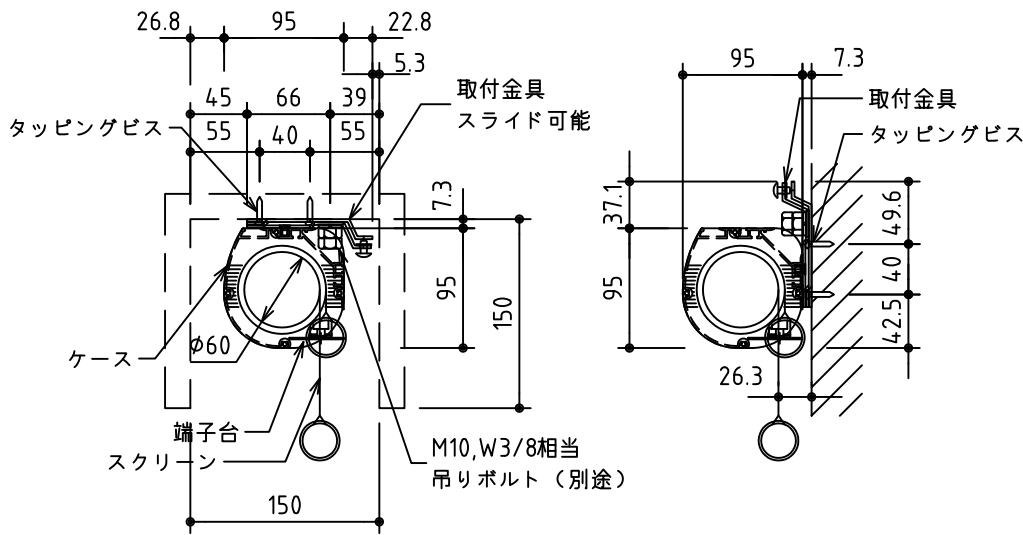

外観図 S=1/30

※上部マスク寸法は内部リミットスイッチにて調整可能(0~400)

鍵フルカラー埋め込みスイッチ

ボックス取付時 S=1/6

壁面取付時 S=1/6

※製品の仕様及びデザインは改善等のために予告なく変更する場合があります。

生地	ホワイト W, ブライト BR (防災品)	付属品	鍵フルカラーモダンプレート (ミルクホワイト) 取付金具、タッピングビス
モーター	ロー内蔵型 消費電流 1.05A 消費電力 105VA	別売品	ワイヤレスリモコン ※電波式ワイヤレスリモコン(KWS)では 上下停止位置の設定はできません
ケース	材質: アルミ製 塗装色: オフホワイト	別途工事	電気配線配管工事 (1次、2次側共)、スイッチボックス スクリーンボックス
電源	AC100V 50/60Hz		
制御	DC5V		
質量	12.6kg		

株式会社 ケイアイシー

尺度	A4 1/30 1/6	品名	100インチ電動巻上スクリーン(ケース入り HD16:9サイズ)		
単位	mm	Rev.	2014/09/12	型番	ES-HD100
				No.	