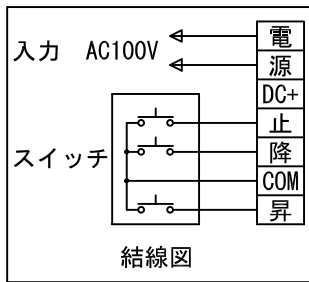

外観図 S=1/30

※上部マスク寸法は内部リミットスイッチにて調整可能(0~400)

鍵フルカラー埋め込みスイッチ

ボックス取付時 S=1/6

壁面取付時 S=1/6

※製品の仕様及びデザインは改善等のために予告なく変更する場合があります。

生地	ホワイト W, ブライト BR (防災品)	付属品	鍵フルカラーモダンプレート (ミルクホワイト) 取付金具、タッピングビス
モーター	ロー内蔵型 消費電流 1.05A 消費電力 105VA	別売品	ワイヤレスリモコン ※電波式ワイヤレスリモコン(KWS)では 上下停止位置の設定はできません
ケース	材質: アルミ製 塗装色: オフホワイト	別途工事	電気配線配管工事 (1次、2次側共)、スイッチボックス スクリーンボックス
電源	AC100V 50/60Hz		
制御	DC5V		
質量	12.6kg		

株式会社 ケイアイシー

尺度	A4 1/30 1/6	品名	100インチ電動巻上スクリーン(ケース入り HD16:9サイズ)		
単位	mm	Rev.	2014/09/12	型番	ES-HD100
				No.	