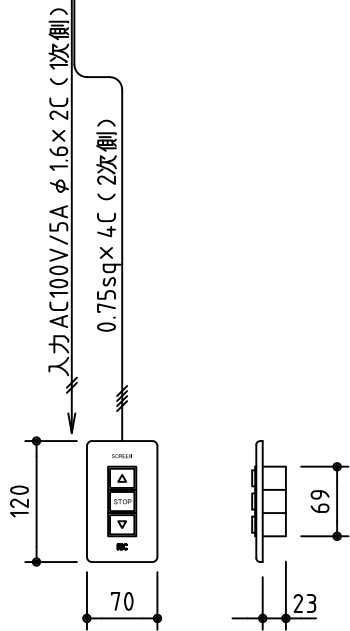

外観図 S=1/30

※上部マスク寸法は内部リミットスイッチにて調整可能(0~400)

鍵フルカラー埋め込みスイッチ

ボックス取付時 S=1/6

壁面取付時 S=1/6

※製品の仕様及びデザインは改善等のために予告なく変更する場合があります。

生地	ホワイト W, ブライト BR (防災品)	付属品	鍵フルカラーモダンプレート (ミルクホワイト) 取付金具、タッピングビス
モーター	ロー内蔵型 消費電流 1.05A 消費電力 105VA	別売品	ワイヤレスリモコン ※電波式ワイヤレスリモコン(KWS)では 上下停止位置の設定はできません
ケース	材質: アルミ製 塗装色: オフホワイト	別途工事	電気配線配管工事 (1次、2次側共)、スイッチボックス スクリーンボックス
電源	AC100V 50/60Hz		
制御	DC5V		
質量	12.6kg		

株式会社 ケイアイシー

尺度	A4 1/30 1/6	品名	100インチ電動巻上スクリーン(ケース入り HD16:9サイズ)		
単位	mm	Rev.	2014/09/12	型番	ES-HD100
				No.	