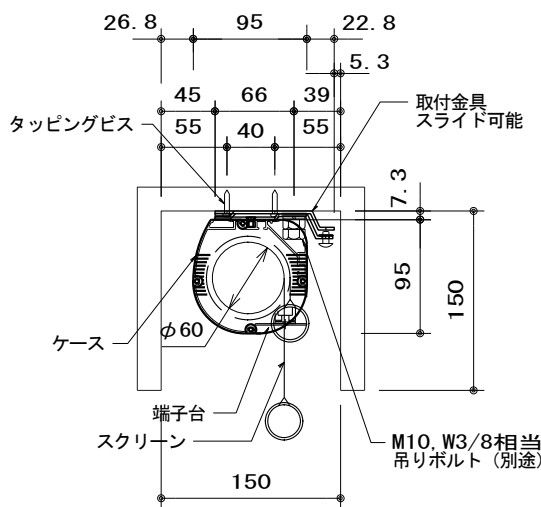

外観図 S=1/30

※生地高さはリミットスイッチの設定にて調整可能

1連フルカラー埋め込みスイッチ

ボックス取付時 S=1/6

壁面取付時 S=1/6

※製品の仕様及びデザインは改善等のために予告なく変更する場合があります。

生地	ホワイト W ₁ (防災品)	付属品	1連フルカラーモダンプレート (ミラー初イ)
モーター	ローラー内蔵型 消費電流 1.05A 消費電力 105VA	別売品	取付金具、タッピングビス
ケース	材質: アルミ製 塗装色: オフホワイト	別売品	ワイヤレスリモコン
電源	AC100V 50/60Hz	別途工事	電気配線配管工事 (1次、2次側共)、スイッチボックス
制御	DC5V		
質量	12.2kg		

株式会社

ケイアイシー

尺度 A4 1/30 1/6
単位 mm

品名 80インチ電動巻上スクリーン (ケース入 アスぺ*外フリー)

Rev. 2014/11/27

型番 ES-AF80W

No.