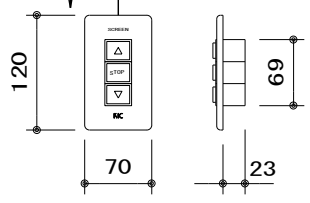

外観図 S=1/30

※生地高さはリミットスイッチの設定にて調整可能

1連フルカラー埋め込みスイッチ

ボックス取付時 S=1/6

壁面取付時 S=1/6

※製品の仕様及びデザインは改善等のために予告なく変更する場合があります。

生地	ホワイト W ₁ (防災品)	付属品	1連フルカラーモダンプレート (ミラー初イ)
モーター	ローラー内蔵型 消費電流 1.05A 消費電力 105VA	別売品	取付金具、タッピングビス
ケース	材質: アルミ製 塗装色: オフホワイト	別売品	ワイヤレスリモコン
電源	AC100V 50/60Hz	別途工事	電気配線配管工事 (1次、2次側共)、スイッチボックス
制御	DC5V		
質量	12.2kg		

株式会社

ケイアイシー

尺度 A4 1/30 1/6
単位 mm

品名 80インチ電動巻上スクリーン (ケース入 アスぺ*外フリー)

Rev. 2014/11/27

型番 ES-AF80W

No.