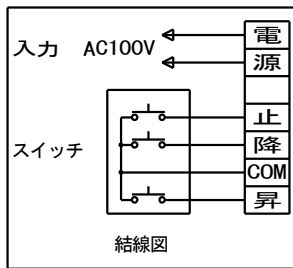

外観図 S=1/30

※生地高さはリミットスイッチの設定にて調整可能

1連フルカラー埋め込みスイッチ

ボックス取付時 S=1/6

壁面取付時 S=1/6

※製品の仕様及びデザインは改善等のために予告なく変更する場合があります。

生地	ホワイト W ₁ (防災品)	付属品	1連フルカラーモダンプレート (ミラー初イ)
モーター	ローラー内蔵型 消費電流 1.05A 消費電力 105VA	別売品	取付金具、タッピングビス
ケース	材質: アルミ製 塗装色: オフホワイト	別売品	ワイヤレスリモコン
電源	AC100V 50/60Hz	別途工事	電気配線配管工事 (1次、2次側共)、スイッチボックス
制御	DC5V		
質量	12.2kg		

株式会社

ケイアイシー

尺度 A4 1/30 1/6
単位 mm

品名 80インチ電動巻上スクリーン (ケース入 アスぺ*外フリー)

Rev. 2014/11/27

型番 ES-AF80W

No.