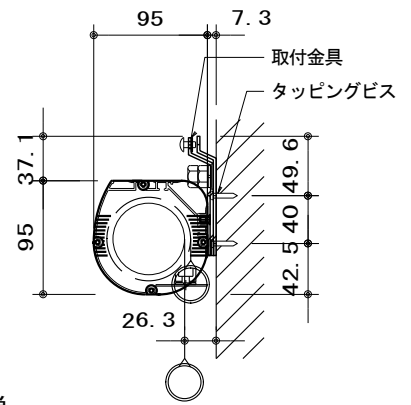

外観図 S=1/30

※生地高さはリミットスイッチの設定にて調整可能

1連フルカラー埋め込みスイッチ

ボックス取付時 S=1/6

壁面取付時 S=1/6

※製品の仕様及びデザインは改善等のために予告なく変更する場合があります。

生地	ホワイト W ₁ (防災品)	付属品	1連フルカラーモダンプレート (ミラー初イ)
モーター	ローラー内蔵型 消費電流 1.05A 消費電力 105VA	別売品	取付金具、タッピングビス
ケース	材質: アルミ製 塗装色: オフホワイト	別売品	ワイヤレスリモコン
電源	AC100V 50/60Hz	別途工事	電気配線配管工事 (1次、2次側共)、スイッチボックス
制御	DC5V		
質量	12.2kg		

株式会社

ケイアイシー

尺度 A4 1/30 1/6
単位 mm

品名 80インチ電動巻上スクリーン (ケース入 アスぺ*外フリー)

Rev. 2014/11/27

型番 ES-AF80W

No.