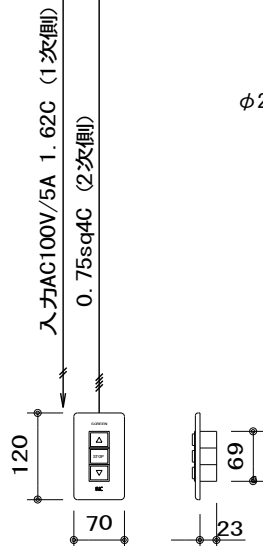

外観図 S=1/40

※生地高さはリミットスイッチの設定にて調整可能

1連フルカラー埋め込みスイッチ

ボックス取付時 S=1/5

壁面取付時 S=1/5

※製品の仕様及びデザインは改善等のために予告なく変更する場合があります。

生地	ホワイト W, (防炎品)	付属品	1連フルカラーモダンプレート (ミルクホワイト) 取付金具、タッピングビス
モーター	ロー内蔵型 消費電流 1.05A 消費電力 105VA	別売品	ワイヤレスリモコン
ケース	材質：アルミ製 塗装色：オフホワイト	別途工事	電気配線配管工事 (1次、2次側共)、スイッチボックス スクリーンボックス
電源	AC100V 50/60Hz		
制御	DC5V		
質量	24.0Kg		

株式会社 ケイアイシー

尺度
A4 1/40 1/5
単位
mm

品名
150インチ電動巻上スクリーン (ケース入 アス[®] 外フリー)

Rev. 2014/11/27

型番 ES-AF150W

No.