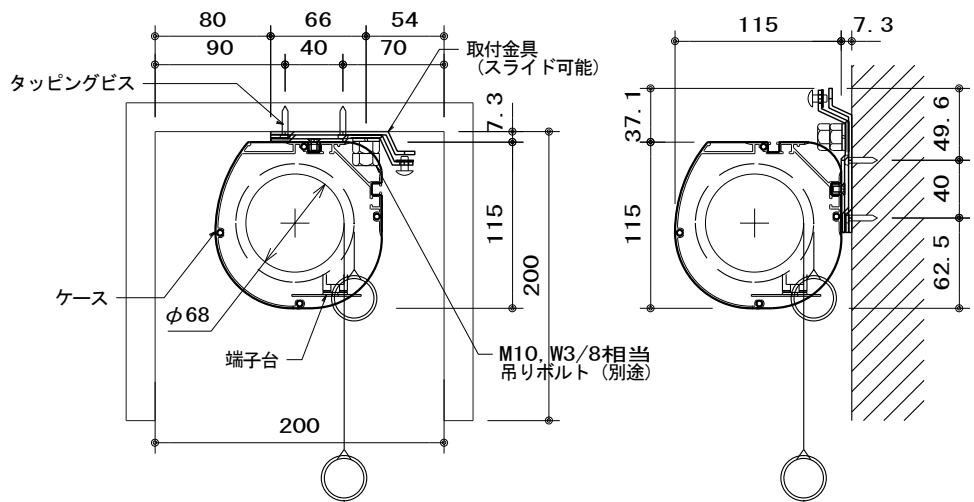

外観図 S=1/40

※生地高さはリミットスイッチの設定にて調整可能

1連フルカラー埋め込みスイッチ

ボックス取付時 S=1/5

壁面取付時 S=1/5

※製品の仕様及びデザインは改善等のために予告なく変更する場合があります。

生地	ホワイト W, (防炎品)	付属品	1連フルカラーモダンプレート (ミルクホワイト) 取付金具、タッピングビス
モーター	ロー内蔵型 消費電流 1.05A 消費電力 105VA	別売品	ワイヤレスリモコン
ケース	材質：アルミ製 塗装色：オフホワイト	別途工事	電気配線配管工事 (1次、2次側共)、スイッチボックス スクリーンボックス
電源	AC100V 50/60Hz		
制御	DC5V		
質量	24.0Kg		

株式会社 ケイアイシー

尺度
A4 1/40 1/5
単位
mm

品名
150インチ電動巻上スクリーン (ケース入 アス[®] 外フリー)

Rev. 2014/11/27

型番 ES-AF150W

No.