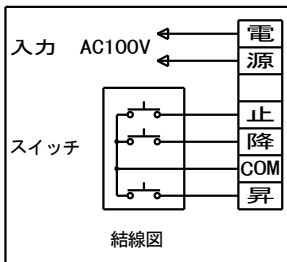

外観図 S=1/40

※生地高さはリミットスイッチの設定にて調整可能

1連フルカラー埋め込みスイッチ

ボックス取付時 S=1/5

壁面取付時 S=1/5

※製品の仕様及びデザインは改善等のために予告なく変更する場合があります。

生地	ホワイト W, (防炎品)	付属品	1連フルカラーモダンプレート (ミルクホワイト) 取付金具、タッピングビス
モーター	ロー内蔵型 消費電流 1.05A 消費電力 105VA	別売品	ワイヤレスリモコン
ケース	材質：アルミ製 塗装色：オフホワイト	別途工事	電気配線配管工事 (1次、2次側共)、スイッチボックス スクリーンボックス
電源	AC100V 50/60Hz		
制御	DC5V		
質量	24.0Kg		

株式会社 ケイアイシー

尺度
A4 1/40 1/5
単位
mm

品名
150インチ電動巻上スクリーン (ケース入 アス[®] 外フリー)

Rev. 2014/11/27

型番 ES-AF150W

No.