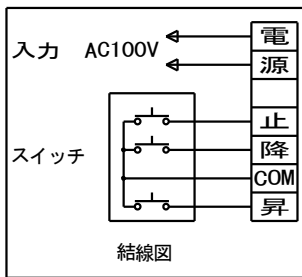

外観図 S=1/30

※生地高さはリミットスイッチの設定にて調整可能

1連フルカラー埋め込みスイッチ

ボックス取付時 S=1/6

壁面取付時 S=1/6

※製品の仕様及びデザインは改善等のために予告なく変更する場合があります。

生地	ホワイト W. (防災品)	付属品	1連フルカラーモダンプレート (ミキホウ付) 取付金具、タッピングビス
モーター	ローター内蔵型 消費電流 1.05A 消費電力 105VA	別売品	ワイヤレスリモコン
ケース	材質: アルミ製 塗装色: オフホワイト	別途工事	電気配線配管工事 (1次、2次側共)、スイッチボックス スクリーンボックス
電源	AC100V 50/60Hz		
制御	DC5V		
質量	18.1kg		

株式会社 ケイアイシー

尺度 A4 1/30 1/6
単位 mm

品名 120インチ電動巻上スクリーン (ケース入 アスペクトフリー)

Rev. 2014/11/27

型番 ES-AF120W

No.