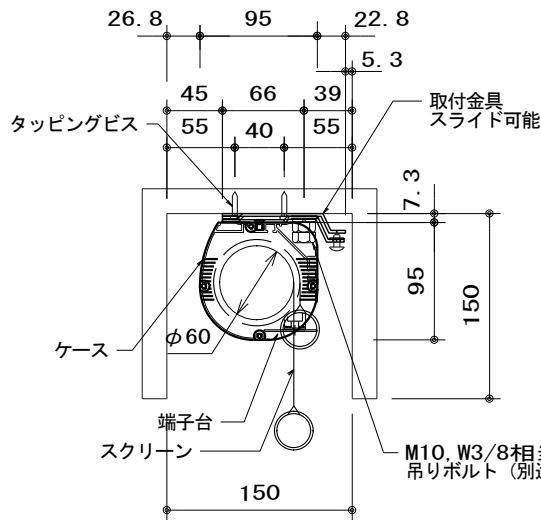

外観図 S=1/30

※生地高さはリミットスイッチの設定にて調整可能

1連フルカラー埋め込みスイッチ

ボックス取付時 S=1/6

壁面取付時 S=1/6

※製品の仕様及びデザインは改善等のために予告なく変更する場合があります。

生地	ホワイト W. (防災品)	付属品	1連フルカラーモダンプレート (ミキホウ付) 取付金具、タッピングビス
モーター	ローター内蔵型 消費電流 1.05A 消費電力 105VA	別売品	ワイヤレスリモコン
ケース	材質: アルミ製 塗装色: オフホワイト	別途工事	電気配線配管工事 (1次、2次側共)、スイッチボックス スクリーンボックス
電源	AC100V 50/60Hz		
制御	DC5V		
質量	18.1kg		

株式会社 ケイアイシー

尺度 A4 1/30 1/6
単位 mm

品名 120インチ電動巻上スクリーン (ケース入 アスペクトフリー)

Rev. 2014/11/27

型番 ES-AF120W

No.