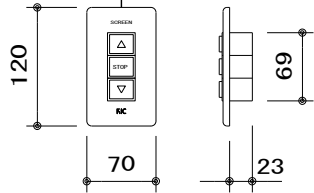

外観図 S=1/30

※生地高さはリミットスイッチの設定にて調整可能

1連フルカラー埋め込みスイッチ

ボックス取付時 S=1/6

壁面取付時 S=1/6

※製品の仕様及びデザインは改善等のために予告なく変更する場合があります。

生地	ホワイト W. (防災品)	付属品	1連フルカラーモダンプレート (ミキホウ付) 取付金具、タッピングビス
モーター	ローター内蔵型 消費電流 1.05A 消費電力 105VA	別売品	ワイヤレスリモコン
ケース	材質: アルミ製 塗装色: オフホワイト	別途工事	電気配線配管工事 (1次、2次側共)、スイッチボックス スクリーンボックス
電源	AC100V 50/60Hz		
制御	DC5V		
質量	18.1kg		

株式会社 ケイアイシー

尺度 A4 1/30 1/6
単位 mm

品名 120インチ電動巻上スクリーン (ケース入 アスペクトフリー)

Rev. 2014/11/27

型番 ES-AF120W

No.