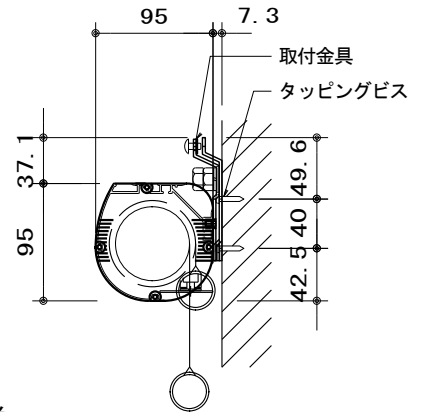

外観図 S=1/30

※生地高さはリミットスイッチの設定にて調整可能

1連フルカラー埋め込みスイッチ

ボックス取付時 S=1/6

壁面取付時 S=1/6

※製品の仕様及びデザインは改善等のために予告なく変更する場合があります。

生地	ホワイト W. (防災品)	付属品	1連フルカラーモダンプレート (ミキホウ付) 取付金具、タッピングビス
モーター	ローター内蔵型 消費電流 1.05A 消費電力 105VA	別売品	ワイヤレスリモコン
ケース	材質: アルミ製 塗装色: オフホワイト	別途工事	電気配線配管工事 (1次、2次側共)、スイッチボックス スクリーンボックス
電源	AC100V 50/60Hz		
制御	DC5V		
質量	18.1kg		

株式会社 ケイアイシー

尺度 A4 1/30 1/6
単位 mm

品名 120インチ電動巻上スクリーン (ケース入 アスペクトフリー)

Rev. 2014/11/27

型番 ES-AF120W

No.