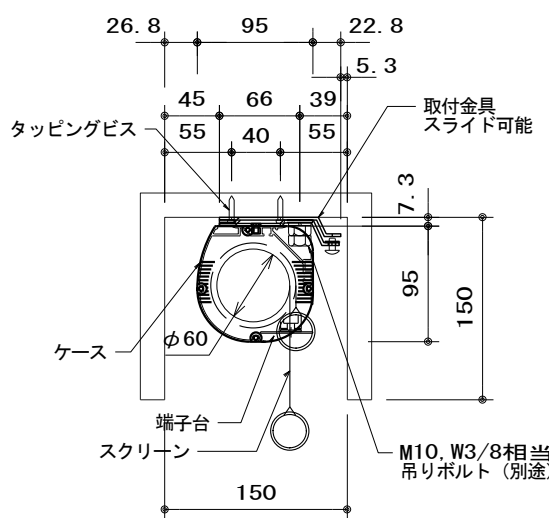

1連フルカラー埋め込みスイッチ

ボックス取付時 S=1/6

壁面取付時 S=1/6

※製品の仕様及びデザインは改善等のために予告なく変更する場合があります。

生地	ホワイト W, (防災品)	付属品	1連フルカラーモダンプレート (ミルキホワイト) 取付金具、タッピングビス
モーター	ローラー内蔵型 消費電流 1.05A 消費電力 105VA	別売品	ワイヤレスリモコン
ケース	材質: アルミ製 塗装色: オフホワイト	別途工事	電気配線配管工事 (1次、2次側共)、スイッチボックス スクリーンボックス
電源	AC100V 50/60Hz		
制御	DC5V		
質量	15.0kg		

株式会社 ケイアイシー

尺度 A4 1/30 1/6
単位 mm

品名 100インチ電動巻上スクリーン(ケース入 アスペクトフリー)
Rev. 2014/11/27 型番 ES-AF100W No.