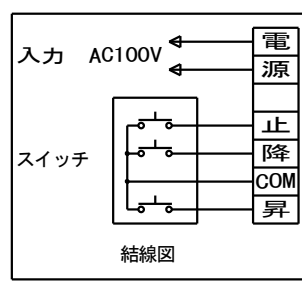

1連フルカラー埋め込みスイッチ

ボックス取付時 S=1/6

壁面取付時 S=1/6

※製品の仕様及びデザインは改善等のために予告なく変更する場合があります。

生地	ホワイト W, (防災品)	付属品	1連フルカラーモダンプレート (ミルキホワイト) 取付金具、タッピングビス
モーター	ローラー内蔵型 消費電流 1.05A 消費電力 105VA	別売品	ワイヤレスリモコン
ケース	材質: アルミ製 塗装色: オフホワイト	別途工事	電気配線配管工事 (1次、2次側共)、スイッチボックス スクリーンボックス
電源	AC100V 50/60Hz		
制御	DC5V		
質量	15.0kg		

株式会社 ケイアイシー

尺度 A4 1/30 1/6
単位 mm

品名 100インチ電動巻上スクリーン(ケース入 アスペクトフリー)
Rev. 2014/11/27 型番 ES-AF100W No.