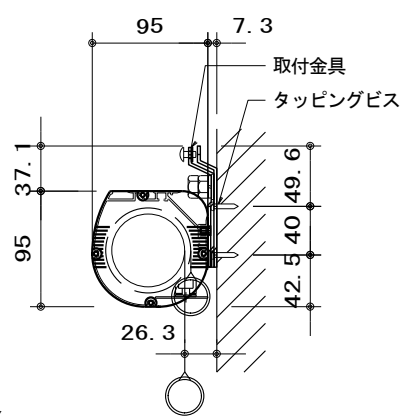

1連フルカラー埋め込みスイッチ

ボックス取付時 S=1/6

壁面取付時 S=1/6

※製品の仕様及びデザインは改善等のために予告なく変更する場合があります。

生地	ホワイト W, (防災品)	付属品	1連フルカラーモダンプレート (ミルキホワイト) 取付金具、タッピングビス
モーター	ローラー内蔵型 消費電流 1.05A 消費電力 105VA	別売品	ワイヤレスリモコン
ケース	材質: アルミ製 塗装色: オフホワイト	別途工事	電気配線配管工事 (1次、2次側共)、スイッチボックス スクリーンボックス
電源	AC100V 50/60Hz		
制御	DC5V		
質量	15.0kg		

株式会社 ケイアイシー

尺度 A4 1/30 1/6
単位 mm

品名 100インチ電動巻上スクリーン(ケース入 アスペクトフリー)
Rev. 2014/11/27 型番 ES-AF100W No.