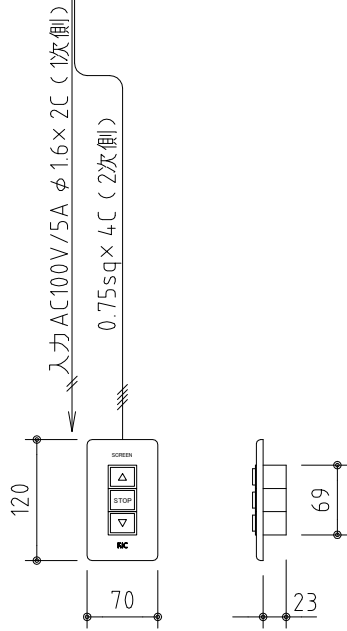

*上部マスク寸法は内部リミットスイッチにて調整可能(0~400)

外観図 S=1/30

1鍵フルカラー埋め込みスイッチ

結線図

ボックス取付時 S=1/6

壁面取付時 S=1/6

*製品の仕様及びデザインは改善等のために予告なく変更する場合があります。

生地	クリアホワイト (防災品)	付属品	1鍵フルカラーモダンプレート (Milkyホワイト) 取付金具、タッピングビス
モーター	ロー内蔵型 消費電流 1.0A 消費電力 100VA	別売品	ワイヤレスリモコン
ケース	材質: アルミ製 塗装色: オフホワイト	別途工事	電気配線配管工事 (1次、2次側共)、スイッチボックス スクリーンボックス
電源	AC100V 50/60Hz		
制御	DC5V		
質量	11.2kg		

KIC 株式会社 ケイアイシー
KIC CORPORATION

尺度 A4 1/30 1/6
単位 mm

品名 90インチ電動巻上スクリーン (ケース入り NTSC4:3サイズ)

Rev. 2023/06/20 型番 ES-90W No.