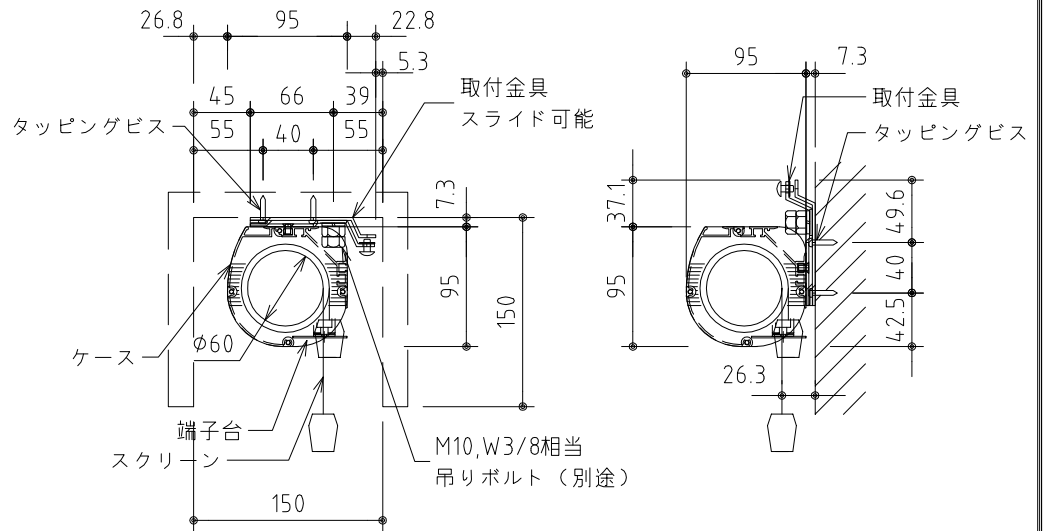

*上部マスク寸法は内部リミットスイッチにて調整可能(0~400)

外観図 S=1/30

1鍵フルカラー埋め込みスイッチ

結線図

ボックス取付時 S=1/6

壁面取付時 S=1/6

*製品の仕様及びデザインは改善等のために予告なく変更する場合があります。

生地	クリアホワイト (防災品)	付属品	1鍵フルカラーモダンプレート (Milkyホワイト) 取付金具、タッピングビス
モーター	ロー内蔵型 消費電流 1.0A 消費電力 100VA	別売品	ワイヤレスリモコン
ケース	材質: アルミ製 塗装色: オフホワイト	別途工事	電気配線配管工事 (1次、2次側共)、スイッチボックス スクリーンボックス
電源	AC100V 50/60Hz		
制御	DC5V		
質量	11.2kg		

KIC 株式会社 ケイアイシー
KIC CORPORATION

尺度 A4 1/30 1/6
単位 mm

品名 90インチ電動巻上スクリーン (ケース入り NTSC4:3サイズ)

Rev. 2023/06/20 型番 ES-90W No.