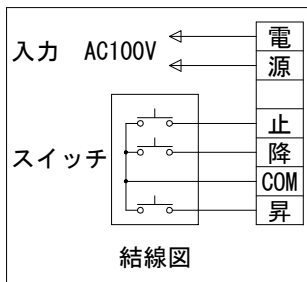

*上部マスク寸法は内部リミットスイッチにて調整可能(0~400)

外観図 S=1/30

1鍵フルカラー埋め込みスイッチ

結線図

ボックス取付時 S=1/6

壁面取付時 S=1/6

*製品の仕様及びデザインは改善等のために予告なく変更する場合があります。

生地	クリアホワイト (防災品)	付属品	1鍵フルカラーモダンプレート (Milkyホワイト) 取付金具、タッピングビス
モーター	ロー内蔵型 消費電流 1.0A 消費電力 100VA	別売品	ワイヤレスリモコン
ケース	材質: アルミ製 塗装色: オフホワイト	別途工事	電気配線配管工事 (1次、2次側共)、スイッチボックス スクリーンボックス
電源	AC100V 50/60Hz		
制御	DC5V		
質量	11.2kg		

KIC 株式会社 ケイアイシー
KIC CORPORATION

尺度 A4 1/30 1/6
単位 mm

品名 90インチ電動巻上スクリーン (ケース入り NTSC4:3サイズ)

Rev. 2023/06/20 型番 ES-90W No.