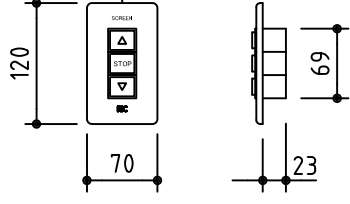

外観図 S=1/30

ボックス取付時 S=1/6

壁面取付時 S=1/6

※製品の仕様及びデザインは改善等のために予告なく変更する場合があります。

生地	ホワイト W, ブライト BR (防災品)	付属品	鍵フルカラーモダンプレート (ミルクホワイト) 取付金具、タッピングビス
モーター	ロー内蔵型 消費電流 1.05A 消費電力 105VA	別売品	ワイヤレスリモコン ※電波式ワイヤレスリモコン(KWS)では 上下停止位置の設定はできません
ケース	材質：アルミ製 塗装色：オフホワイト	別途工事	電気配線配管工事 (1次、2次側共)、スイッチボックス スクリーンボックス
電源	AC100V 50/60Hz		
制御	DC5V		
質量	11.2kg		

尺度	A4 1/30 1/6	品名	90インチ電動巻上スクリーン(ケース入り NTSC4:3サイズ)		
単位	mm	Rev.	2014/09/12	型番	ES-90
					No.