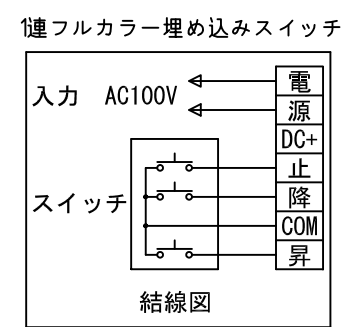

外観図 S=1/30

ボックス取付時 S=1/6

壁面取付時 S=1/6

※製品の仕様及びデザインは改善等のために予告なく変更する場合があります。

生地	ホワイト W, ブライト BR (防災品)	付属品	鍵フルカラーモダンプレート (ミルクホワイト) 取付金具、タッピングビス
モーター	ロー内蔵型 消費電流 1.05A 消費電力 105VA	別売品	ワイヤレスリモコン ※電波式ワイヤレスリモコン(KWS)では 上下停止位置の設定はできません
ケース	材質：アルミ製 塗装色：オフホワイト	別途工事	電気配線配管工事 (1次、2次側共)、スイッチボックス スクリーンボックス
電源	AC100V 50/60Hz		
制御	DC5V		
質量	11.2kg		

尺度	A4 1/30 1/6	品名	90インチ電動巻上スクリーン(ケース入り NTSC4:3サイズ)		
単位	mm	Rev.	2014/09/12	型番	ES-90
					No.