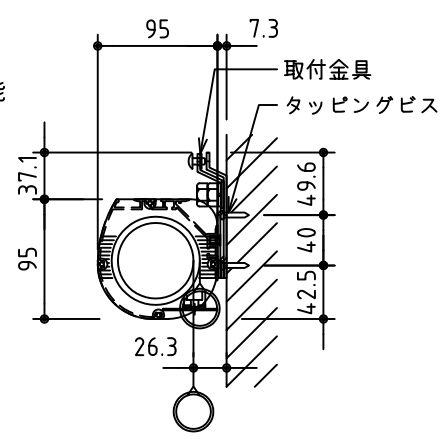

外観図 S=1/30

ボックス取付時 S=1/6

壁面取付時 S=1/6

※製品の仕様及びデザインは改善等のために予告なく変更する場合があります。

生地	ホワイト W, ブライト BR (防災品)	付属品	鍵フルカラーモダンプレート (ミルクホワイト) 取付金具、タッピングビス
モーター	ロー内蔵型 消費電流 1.05A 消費電力 105VA	別売品	ワイヤレスリモコン ※電波式ワイヤレスリモコン(KWS)では 上下停止位置の設定はできません
ケース	材質：アルミ製 塗装色：オフホワイト	別途工事	電気配線配管工事 (1次、2次側共)、スイッチボックス スクリーンボックス
電源	AC100V 50/60Hz		
制御	DC5V		
質量	11.2kg		

尺度	A4 1/30 1/6	品名	90インチ電動巻上スクリーン(ケース入り NTSC4:3サイズ)		
単位	mm	Rev.	2014/09/12	型番	ES-90
					No.