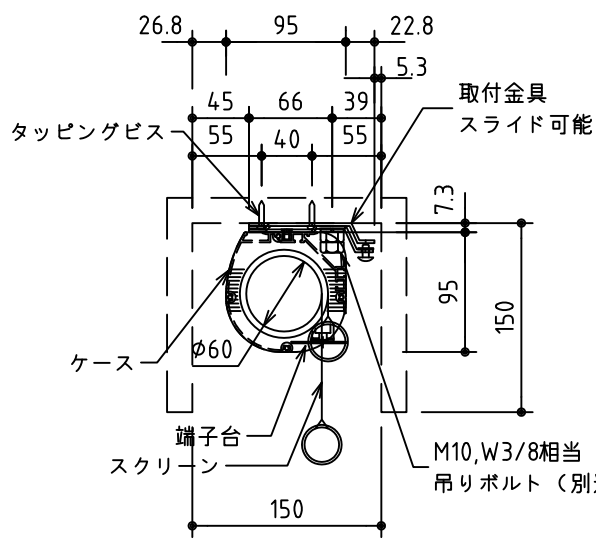

外観図 S=1/30

ボックス取付時 S=1/6

壁面取付時 S=1/6

※製品の仕様及びデザインは改善等のために予告なく変更する場合があります。

生地	ホワイト W, ブライト BR (防災品)	付属品	鍵フルカラーモダンプレート (ミルクホワイト) 取付金具、タッピングビス
モーター	ロー内蔵型 消費電流 1.05A 消費電力 105VA	別売品	ワイヤレスリモコン ※電波式ワイヤレスリモコン(KWS)では 上下停止位置の設定はできません
ケース	材質：アルミ製 塗装色：オフホワイト	別途工事	電気配線配管工事 (1次、2次側共)、スイッチボックス スクリーンボックス
電源	AC100V 50/60Hz		
制御	DC5V		
質量	11.2kg		

尺度	A4 1/30 1/6	品名	90インチ電動巻上スクリーン(ケース入り NTSC4:3サイズ)		
単位	mm	Rev.	2014/09/12	型番	ES-90
					No.