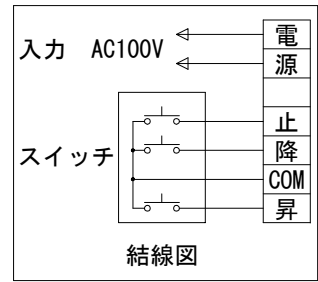

※上部マスク寸法は内部リミットスイッチにて調整可能(0~400)

外観図 S=1/30

1鍵フルカラー埋め込みスイッチ

ボックス取付時 S=1/6

壁面取付時 S=1/6

※製品の仕様及びデザインは改善等のために予告なく変更する場合があります。

生地	クリアホワイト (防災品)	付属品	1鍵フルカラーモダンプレート ( Milkyホワイト ) 取付金具、タッピングビス
モーター	ロー内蔵型 消費電流 1.0A 消費電力 100VA	別売品	ワイヤレスリモコン
ケース	材質：アルミ製 塗装色：オフホワイト	別途工事	電気配線配管工事 (1次、2次側共)、スイッチボックス スクリーンボックス
電源	AC100V 50/60Hz		
制御	DC5V		
質量	10.7kg		

**KIC** 株式会社 ケイアイシー  
KIC CORPORATION

尺度 A4 1/30 1/6  
単位 mm

品名 85インチ電動巻上スクリーン (ケース入り NTSC4:3サイズ)  
Rev. 2023/06/20 型番 ES-85W No.