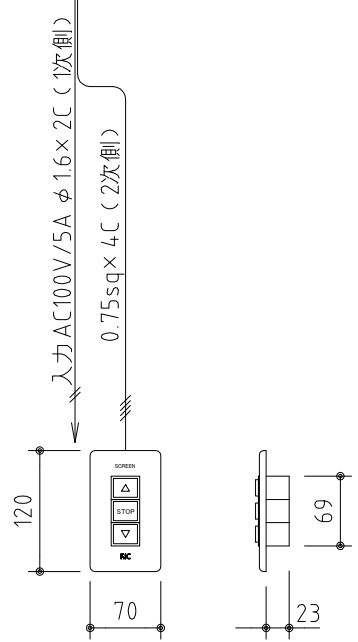

※上部マスク寸法は内部リミットスイッチにて調整可能(0~400)

外観図 S=1/30

1鍵フルカラー埋め込みスイッチ

ボックス取付時 S=1/6

壁面取付時 S=1/6

※製品の仕様及びデザインは改善等のために予告なく変更する場合があります。

生地	クリアホワイト (防災品)	付属品	1鍵フルカラーモダンプレート ( Milkyホワイト ) 取付金具、タッピングビス
モーター	ロー内蔵型 消費電流 1.0A 消費電力 100VA	別売品	ワイヤレスリモコン
ケース	材質：アルミ製 塗装色：オフホワイト	別途工事	電気配線配管工事 (1次、2次側共)、スイッチボックス スクリーンボックス
電源	AC100V 50/60Hz		
制御	DC5V		
質量	10.7kg		

**KIC** 株式会社 ケイアイシー  
KIC CORPORATION

尺度 A4 1/30 1/6  
単位 mm

品名 85インチ電動巻上スクリーン (ケース入り NTSC4:3サイズ)  
Rev. 2023/06/20 型番 ES-85W No.