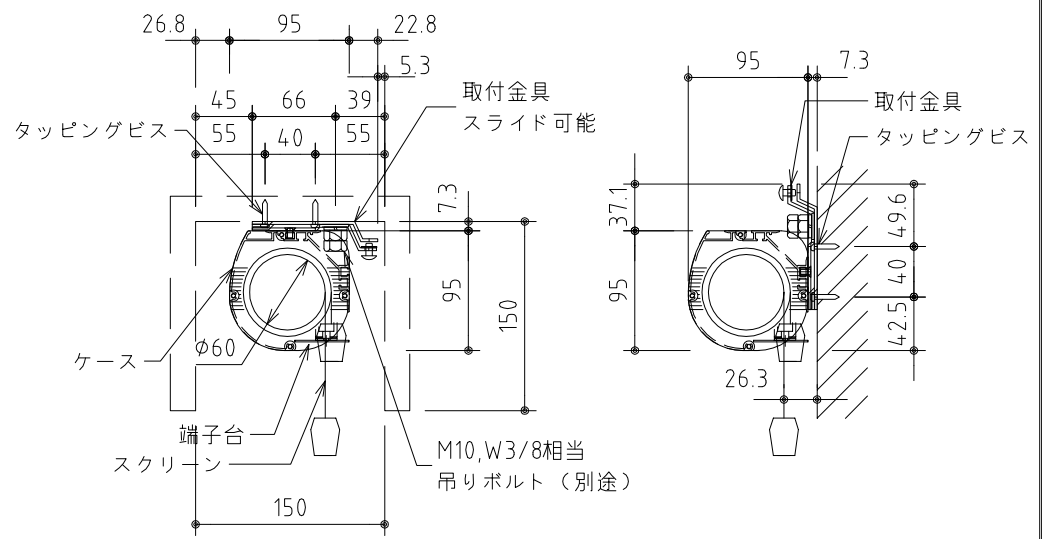

※上部マスク寸法は内部リミットスイッチにて調整可能(0~400)

外観図 S=1/30

1鍵フルカラー埋め込みスイッチ

ボックス取付時 S=1/6

壁面取付時 S=1/6

※製品の仕様及びデザインは改善等のために予告なく変更する場合があります。

生地	クリアホワイト (防災品)	付属品	1鍵フルカラーモダンプレート ( Milkyホワイト ) 取付金具、タッピングビス
モーター	ロー内蔵型 消費電流 1.0A 消費電力 100VA	別売品	ワイヤレスリモコン
ケース	材質：アルミ製 塗装色：オフホワイト	別途工事	電気配線配管工事 (1次、2次側共)、スイッチボックス スクリーンボックス
電源	AC100V 50/60Hz		
制御	DC5V		
質量	10.7kg		

**KIC** 株式会社 ケイアイシー  
KIC CORPORATION

尺度 A4 1/30 1/6  
単位 mm

品名 85インチ電動巻上スクリーン (ケース入り NTSC4:3サイズ)  
Rev. 2023/06/20 型番 ES-85W No.