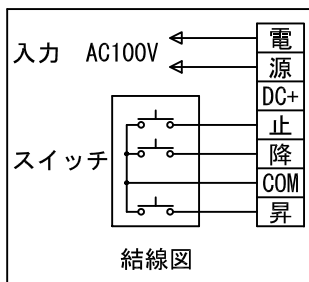

※上部マスク寸法は内部リミットスイッチにて調整可能(0~400)

外觀図 S=1/30

鍵フルカラー埋め込みスイッチ

ボックス取付時 S=1/6

壁面取付時 S=1/6

※製品の仕様及びデザインは改善等のために予告なく変更する場合があります。

生地	ホワイト W, プライツ BR (防災品)	付属品	鍵フルカラーモダンプレート (ミルクホワイト) 取付金具、タッピングビス
モーター	ローラ内蔵型 消費電流 1.05A 消費電力 105VA	別売品	ワイヤレスリモコン ※電波式ワイヤレスリモコン (KWS) では 上下停止位置の設定はできません
ケース	材質: アルミ製 塗装色: オフホワイト	別売工事	電気配線配管工事 (1次、2次側共)、スイッチボックス スクリーンボックス
電源	AC100V 50/60Hz		
制御	DC5V		
質量	10.7kg		

株式会社 ケイアイシー

尺度	A4 1/30 1/6	品名	85インチ電動巻上スクリーン (ケース入り NTSC4:3サイズ)		
単位	mm	Rev.	2014/09/12	型番	ES-85
					No.