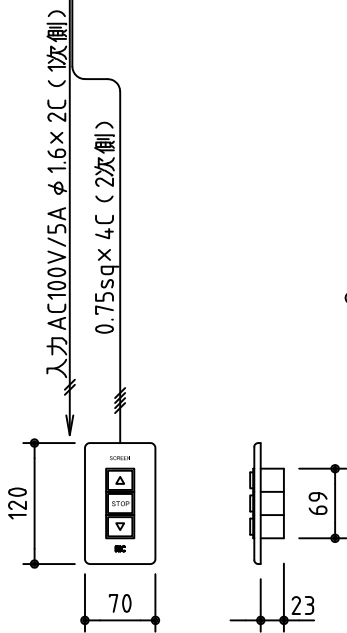

※上部マスク寸法は内部リミットスイッチにて調整可能(0~400)

外觀図 S=1/30

鍵フルカラー埋め込みスイッチ

ボックス取付時 S=1/6

壁面取付時 S=1/6

※製品の仕様及びデザインは改善等のために予告なく変更する場合があります。

生地	ホワイト W, プライツ BR (防災品)	付属品	鍵フルカラーモダンプレート (ミルクホワイト) 取付金具、タッピングビス
モーター	ローラ内蔵型 消費電流 1.05A 消費電力 105VA	別売品	ワイヤレスリモコン ※電波式ワイヤレスリモコン (KWS) では 上下停止位置の設定はできません
ケース	材質: アルミ製 塗装色: オフホワイト	別売工事	電気配線配管工事 (1次、2次側共)、スイッチボックス スクリーンボックス
電源	AC100V 50/60Hz		
制御	DC5V		
質量	10.7kg		

株式会社 ケイアイシー

尺度	A4 1/30 1/6	品名	85インチ電動巻上スクリーン (ケース入り NTSC4:3サイズ)		
単位	mm	Rev.	2014/09/12	型番	ES-85
					No.