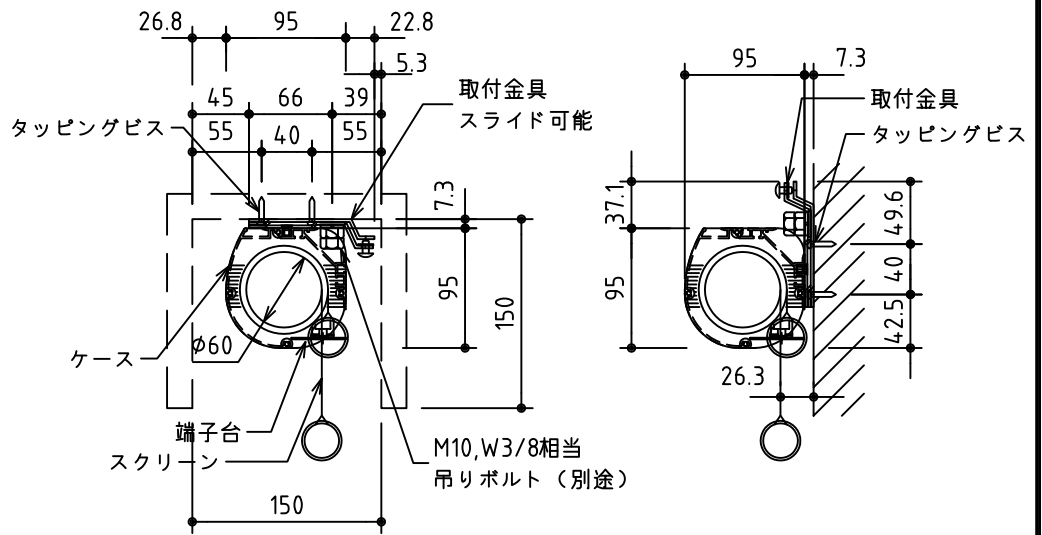

※上部マスク寸法は内部リミットスイッチにて調整可能(0~400)

外觀図 S=1/30

鍵フルカラー埋め込みスイッチ

ボックス取付時 S=1/6

壁面取付時 S=1/6

※製品の仕様及びデザインは改善等のために予告なく変更する場合があります。

生地	ホワイト W, プライツ BR (防災品)	付属品	鍵フルカラーモダンプレート (ミルクホワイト) 取付金具、タッピングビス
モーター	ローラ内蔵型 消費電流 1.05A 消費電力 105VA	別売品	ワイヤレスリモコン ※電波式ワイヤレスリモコン (KWS) では 上下停止位置の設定はできません
ケース	材質: アルミ製 塗装色: オフホワイト	別売工事	電気配線配管工事 (1次、2次側共)、スイッチボックス スクリーンボックス
電源	AC100V 50/60Hz		
制御	DC5V		
質量	10.7kg		

株式会社 ケイアイシー

尺度	A4 1/30 1/6	品名	85インチ電動巻上スクリーン (ケース入り NTSC4:3サイズ)		
単位	mm	Rev.	2014/09/12	型番	ES-85
					No.