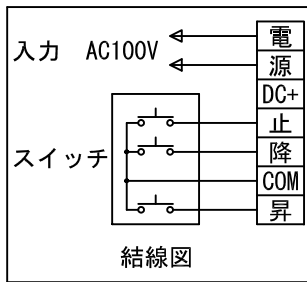

外觀図 S=1/30

1鍵フルカラー埋め込みスイッチ

ボックス取付時 S=1/6

壁面取付時 S=1/6

※製品の仕様及びデザインは改善等のために予告なく変更する場合があります。

生地	ホワイト W, ブライト BR (防災品)	付属品	1鍵フルカラーモダンプレート (ミルクホワイト) 取付金具、タッピングビス
モーター	ロー内蔵型 消費電流 1.05A 消費電力 105VA	別売品	ワイヤレスリモコン ※電波式ワイヤレスリモコン(KWS)では 上下停止位置の設定はできません
ケース	材質：アルミ製 塗装色：オフホワイト	別途工事	電気配線配管工事 (1次、2次側共)、スイッチボックス スクリーンボックス
電源	AC100V 50/60Hz		
制御	DC5V		
質量	10.2kg		

株式会社 ケイアイシー

尺度	A4 1/30 1/6	品名	80インチ電動巻上スクリーン(ケース入り NTSC4:3サイズ)		
単位	mm	Rev.	2014/09/12	型番	ES-80
					No.