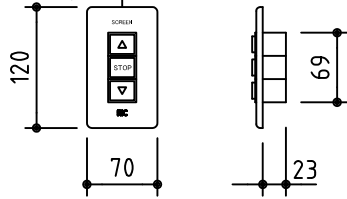

外觀図 S=1/30

1鍵フルカラー埋め込みスイッチ

ボックス取付時 S=1/6

壁面取付時 S=1/6

※製品の仕様及びデザインは改善等のために予告なく変更する場合があります。

生地	ホワイト W, ブライト BR (防災品)	付属品	1鍵フルカラーモダンプレート (ミルクホワイト) 取付金具、タッピングビス
モーター	ロー内蔵型 消費電流 1.05A 消費電力 105VA	別売品	ワイヤレスリモコン ※電波式ワイヤレスリモコン(KWS)では 上下停止位置の設定はできません
ケース	材質：アルミ製 塗装色：オフホワイト	別途工事	電気配線配管工事 (1次、2次側共)、スイッチボックス スクリーンボックス
電源	AC100V 50/60Hz		
制御	DC5V		
質量	10.2kg		

株式会社 ケイアイシー

尺度	A4 1/30 1/6	品名	80インチ電動巻上スクリーン(ケース入り NTSC4:3サイズ)		
単位	mm	Rev.	2014/09/12	型番	ES-80
					No.