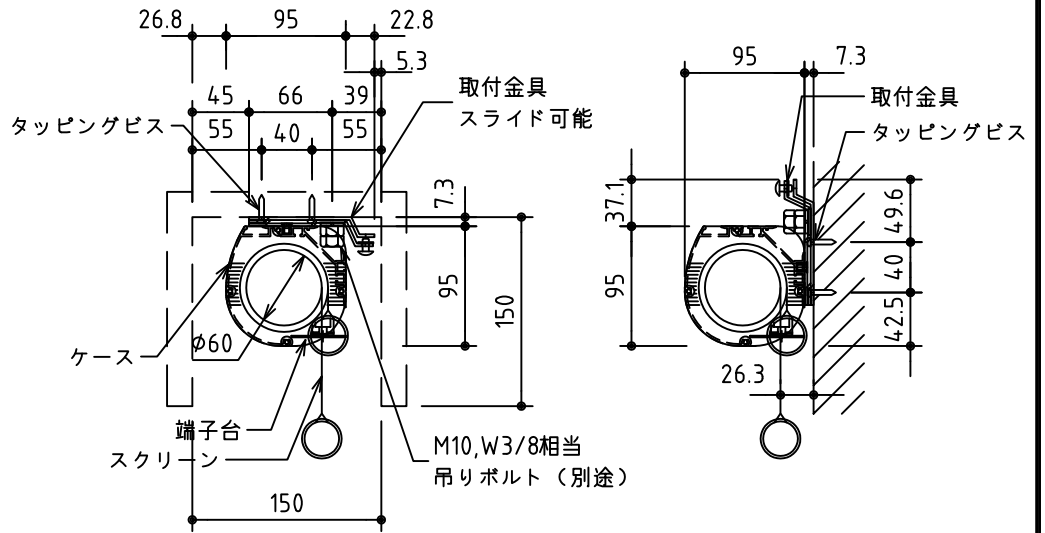

外觀図 S=1/30

1鍵フルカラー埋め込みスイッチ

ボックス取付時 S=1/6

壁面取付時 S=1/6

※製品の仕様及びデザインは改善等のために予告なく変更する場合があります。

生地	ホワイト W, ブライト BR (防災品)	付属品	1鍵フルカラーモダンプレート (ミルクホワイト) 取付金具、タッピングビス
モーター	ロー内蔵型 消費電流 1.05A 消費電力 105VA	別売品	ワイヤレスリモコン ※電波式ワイヤレスリモコン(KWS)では 上下停止位置の設定はできません
ケース	材質：アルミ製 塗装色：オフホワイト	別途工事	電気配線配管工事 (1次、2次側共)、スイッチボックス スクリーンボックス
電源	AC100V 50/60Hz		
制御	DC5V		
質量	10.2kg		

株式会社 ケイアイシー

尺度	A4 1/30 1/6	品名	80インチ電動巻上スクリーン(ケース入り NTSC4:3サイズ)		
単位	mm	Rev.	2014/09/12	型番	ES-80
					No.